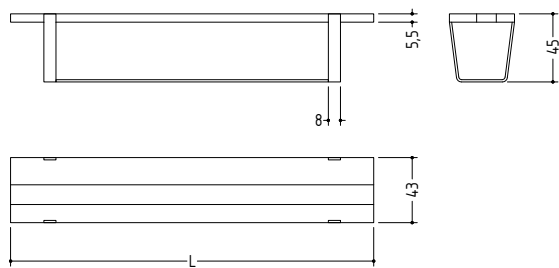

BB 12 Clamp

Produktdatenblatt /
Product data sheet

BB 12 Clamp

Zwingende Ergänzung: Ganz im Sinne integrierter Komplettlösungen hat der BB 11 Clamp Tisch von Bernd Benninghoff mit der Sitzbank sein perfektes Pendant erhalten.

—
A compelling addition: In line with the concept of creating integrated full solutions, the BB 11 Clamp table by Bernd Benninghoff has found its perfect match with this bench.

An der BB 12 Sitzbank wird die Philosophie der Janua Kollektion deutlich: Im Sinne integrierter, kompletter Lösungen hat der BB 11 Tisch Clamp sein Pendant erhalten. So kann eine gemeinsame Lösung für ein einheitliches Erscheinungsbild angeboten werden. Bei der Gestaltung der BB 12 Sitzbank wurden die Proportionen des Tisches übernommen. Auch die Längen der Traverse des Tisches passen zu denen der Sitzbank. Sie werden in vier verschiedenen Maßen angeboten. Der einzige Unterschied zwischen den beiden Möbeln liegt im Weglassen des „Clamp-Prinzips“: Die Sitzfläche der Bank wird mit einer betonten V-Fuge verleimt. —

The BB 12 bench exemplifies the philosophy of the Janua collection clearly: To ensure integrated, complete solutions, a counterpart for the BB 11 Clamp table was created. This enables a combined solution for a consistent look. The proportions of the BB 12 bench were based on the proportions of the table. The length of the table's truss matches that of the bench. They are available in four different sizes. The only difference between the two pieces of furniture lies in the omission of the "Clamp principle": The seat of the bench is glued with an accentuated V-joint.

BB 12 Clamp

Minimaler Plattenüberstand 7 cm. /
Minimal overhang tabletop 7cm.

Maße (L x B x H) / Dimensions (L x W x H):

- 180 x 43 X 45 cm
- 200 x 43 X 45 cm
- 220 x 43 X 45 cm
- 240 x 43 X 45 cm
- 260 x 43 X 45 cm
- 280 x 43 X 45 cm
- 300 x 43 X 45 cm
- 320 x 43 X 45 cm
- 340 x 43 X 45 cm
- 360 x 43 X 45 cm
- 380 x 43 X 45 cm
- 400 x 43 X 45 cm