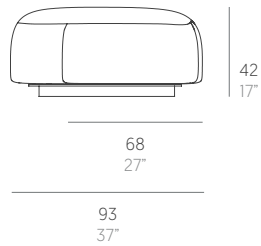

Medidas. Sizes

Materiales. Materials

Aluminio termolacado.
Patas Iroko.
Asiento de espuma de poliuretano filtrante Gravidry®.
Tapicería tejido técnico para exterior.
Disponible en todas las telas de la colección, excepto Náutica.

Powder-coated aluminium.
Iroko legs.
Seat in Gravidry® filtering polyurethane foam.
Technical upholstery for outdoor use.
Available in all fabrics of the collection, except Náutica.

Características. Characteristics

Asiento 01. Sofa Seat 01
PT24147
📦 33 Kg - 72.6 lbs
Caja. Box
1 ud/unit | 1,15 m³ - 40.61 ft³

Mantenimiento. Maintenance

Ver apartado de limpieza y mantenimiento gandiablasco.com
See cleaning and maintenance section gandiablasco.com

Acabados. Finishes

Aluminium

Iroko

7043
Anthracite

Iroko