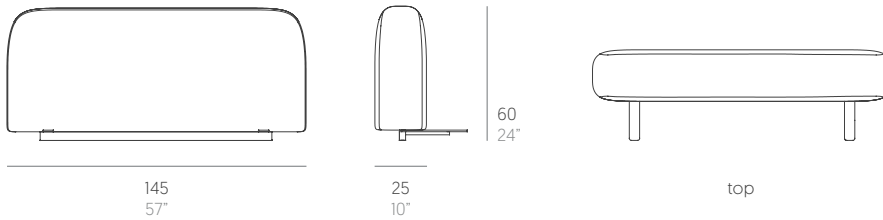

Medidas. Sizes

Materiales. Materials

Aluminio termolacado.
Patas Iroko.
Asiento de espuma de poliuretano filtrante Gravidry®.
Tapicería tejido técnico para exterior.
Disponible en todas las telas de la colección, excepto Náutica.

Powder-coated aluminium.
Iroko legs.
Seat in Gravidry® filtering polyurethane foam.
Technical upholstery for outdoor use.
Available in all fabrics of the collection, except Náutica.

Características. Characteristics

Respaldo 03. Backrest 03
PT24150
11,5 Kg - 25.3 lbs
Caja. Box
1 ud/unit | 0,55 m³ - 19.42 ft³

Mantenimiento. Maintenance

Ver apartado de limpieza y mantenimiento gandiablasco.com
See cleaning and maintenance section gandiablasco.com

Acabados. Finishes

Aluminium

Iroko

7043
Anthracite

Iroko