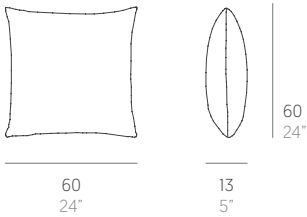

Medidas. Sizes

Materiales. Materials

Cojín de fibra de poliéster con tejido hidrófugo.
Disponible en todas las telas de la colección,
excepto Náutica.

Polyester fibre cushion/pillow with water-repellent
fabric.
Available in all fabrics of the collection, except
Náutica.