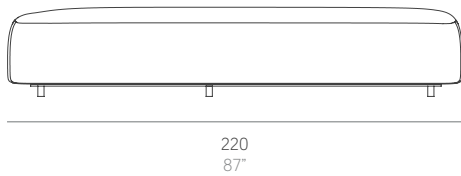

Medidas. Sizes

Materiales. Materials

Aluminio termolacado.
Patas Iroko.
Asiento de espuma de poliuretano filtrante Gravidry®.
Tapicería tejido técnico para exterior.
Disponible en todas las telas de la colección, excepto Náutica.

Powder-coated aluminium.
Iroko legs.
Seat in Gravidry® filtering polyurethane foam.
Technical upholstery for outdoor use.
Available in all fabrics of the collection, except Náutica.

Características. Characteristics

Asiento 01. Sofa Seat 01
PT24147
📦 33 Kg - 72.6 lbs
Caja. Box
1 ud/unit | 1,15 m³ - 40.61 ft³

Mantenimiento. Maintenance

Ver apartado de limpieza y mantenimiento gandiablasco.com
See cleaning and maintenance section gandiablasco.com

Acabados. Finishes

Aluminium

Iroko

7043
Anthracite

Iroko