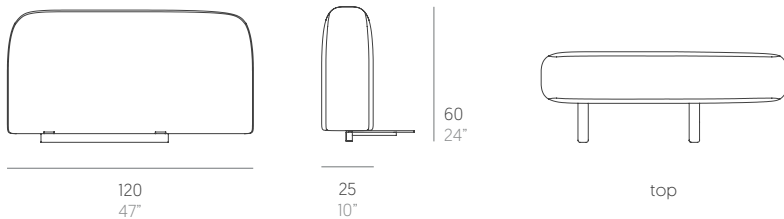

Medidas. Sizes

Materiales. Materials

Aluminio termolacado.
Patas Iroko.
Asiento de espuma de poliuretano filtrante Gravidry®.
Tapicería tejido técnico para exterior.
Disponible en todas las telas de la colección, excepto Náutica.

Powder-coated aluminium.
Iroko legs.
Seat in Gravidry® filtering polyurethane foam.
Technical upholstery for outdoor use.
Available in all fabrics of the collection, except Náutica.

Características. Characteristics

Respaldo 02. Backrest 02
PT24149
10 Kg - 22 lbs
Caja. Box
1 ud/unit | 0,46 m³ - 16.24 ft³

Mantenimiento. Maintenance

Ver apartado de limpieza y mantenimiento gandiablasco.com
See cleaning and maintenance section gandiablasco.com

Acabados. Finishes

Aluminium

Iroko

7043
Anthracite

Iroko