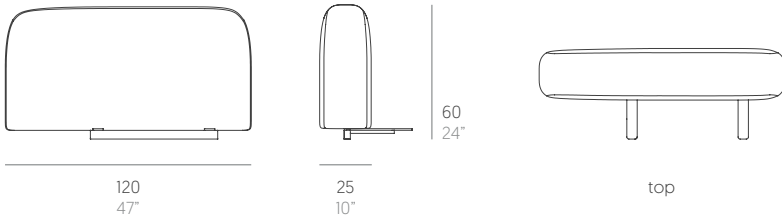

Medidas. Sizes

Materiales. Materials

Aluminio termolacado.
Patas Iroko.
Asiento de espuma de poliuretano filtrante Gravidry®.
Tapicería tejido técnico para exterior.
Disponible en todas las telas de la colección, excepto Náutica.

Powder-coated aluminium.
Iroko legs.
Seat in Gravidry® filtering polyurethane foam.
Technical upholstery for outdoor use.
Available in all fabrics of the collection, except Náutica.

Características. Characteristics

Respaldo 01. Backrest 01
PT24148
10 Kg - 22 lbs
Caja. Box
1 ud/unit | 0,46 m³ - 16.24 ft³

Mantenimiento. Maintenance

Ver apartado de limpieza y mantenimiento gandiablasco.com
See cleaning and maintenance section gandiablasco.com

Acabados. Finishes

Aluminium

Iroko

7043
Anthracite

Iroko