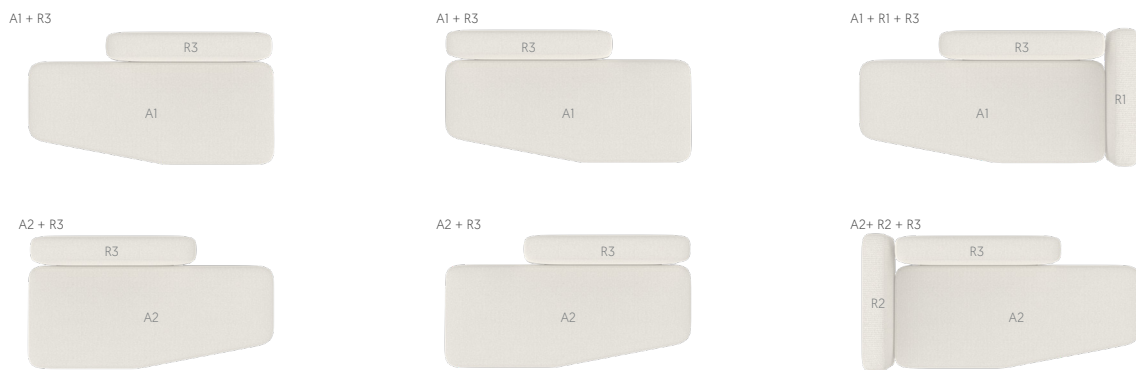

Medidas. Sizes

Materiales. Materials

Cojín de fibra de poliéster con tejido hidrófugo.
Disponible en todas las telas de la colección,
excepto Náutica.

Polyester fibre cushion/pillow with water-repellent
fabric.
Available in all fabrics of the collection, except
Náutica.

Características. Characteristics

Cojín. Cushion. Pillow
PT14415
📦 1,7 Kg - 3.74 lbs

Mantenimiento. Maintenance

Ver apartado de limpieza y mantenimiento
gandiablasco.com

See cleaning and maintenance section
gandiablasco.com

Mass

Todd Bracher

Tipologías. Typologies

Uniones respaldo. Backrest joints

Uniones asiento. Seat joints

Mass

Todd Bracher

Sugerencias de composición. Composition suggestions