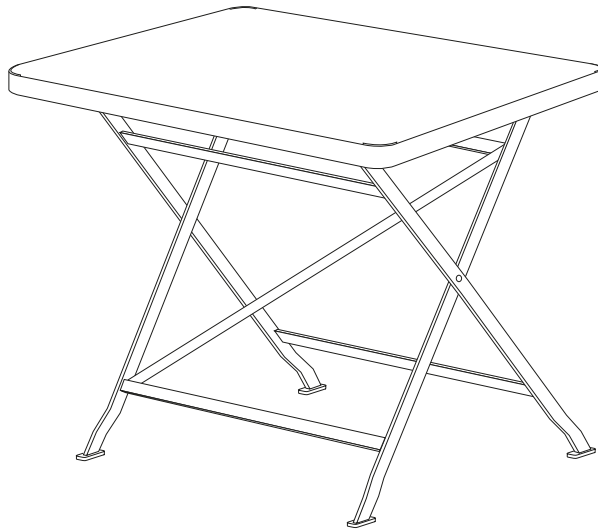

Balkon- und Esstisch

Flip

Gestalter

Alexander Seifried

2008

Länge: 750 mm

Breite: 590 mm

Höhe: 750 mm

Stahl, Fuß Edelstahl

außenbeständig farbig pulverbeschichtet

Weiß RAL 9010

Basaltgrau RAL 7012

Blassgrün RAL 6021

RICHARD LAMPERT

Richard Lampert
GmbH & Co KG

Gaisburgstraße 12 b
D 70182 Stuttgart

T +49 (0) 711 860 20 70
F +49 (0) 711 860 20 720

www.richard-lampert.de
mail@richard-lampert.de

alles Feinstruktur matt

Die Klappische sind phosphatiert und mit einem speziellen Außenpulver beschichtet.
Sie sind somit (eingeschränkt) UV- und witterungsbeständig. Die Fußplatten sind aus Edelstahl.