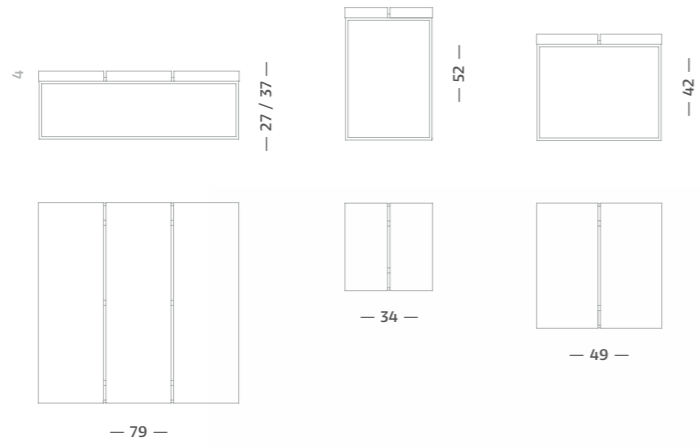

Ausführungen / Versions

Holz / Wood

Quadratisch / Square