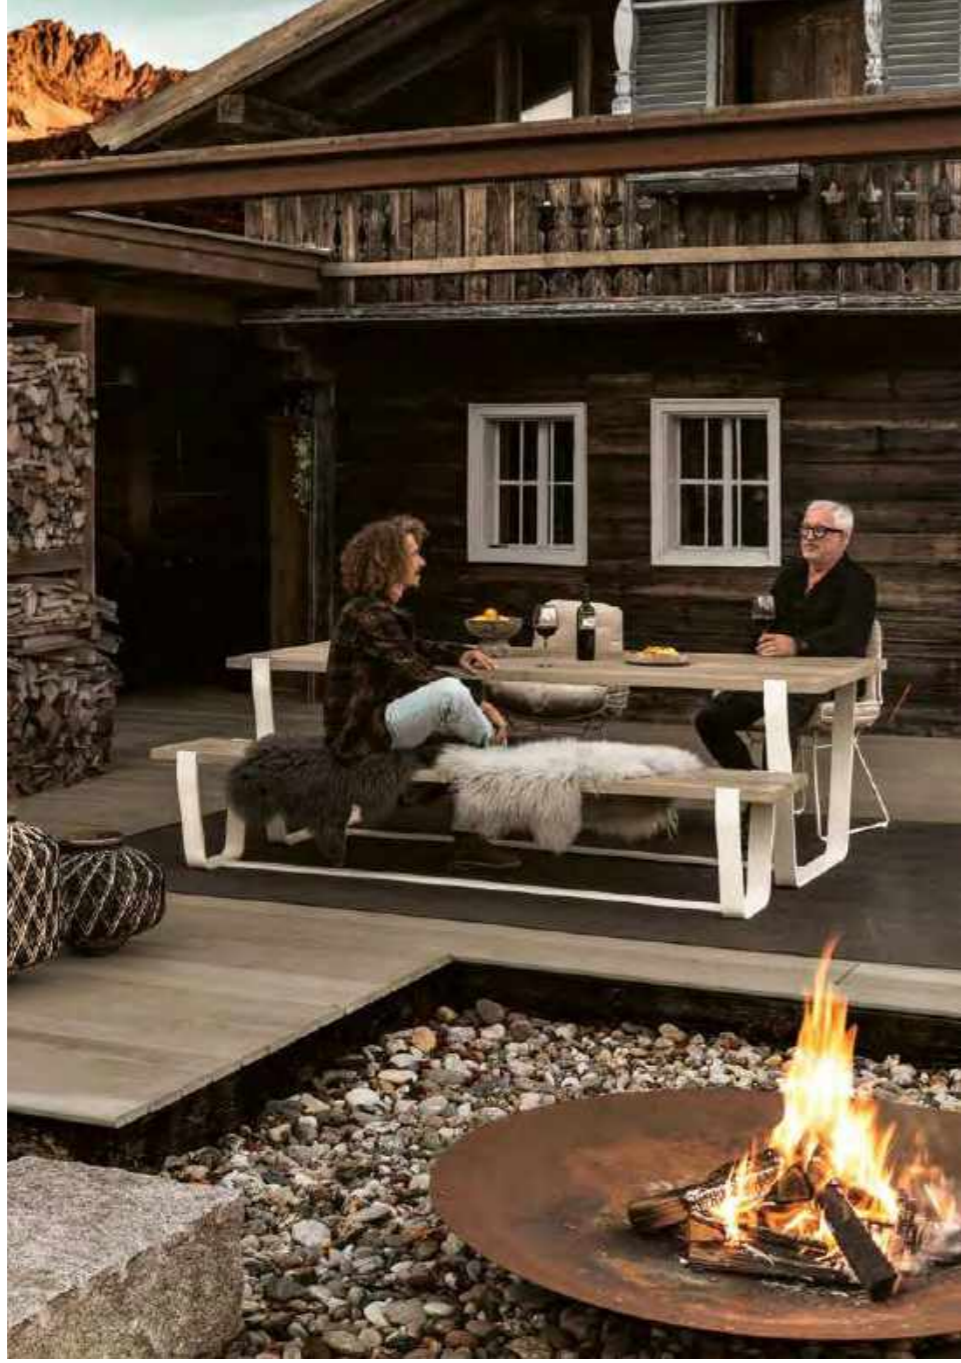

S - 12

S - 13

BB 11

Clamp®
Outdoor Tisch /

Outdoor Table

BB 11 & BB 12 Clamp* Outdoor Tisch & Sitzbank - Kastanie gebürstet (Ton Sand) - Stahl verzinkt RAL 9002 Grauweiß pulverbeschichtet /
BB 11 & BB 12 Clamp* Outdoor table & bench - Brushed Chestnut (Shade sand) - Galvanized steel RAL 9002 grey white powder coated