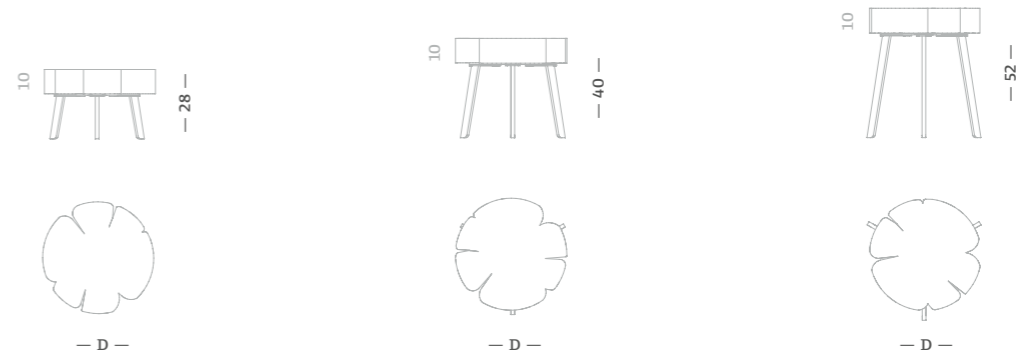

Ausführungen / Versions

BC 05 Stomp® Outdoor Couch- & Beistelltisch - Versteintertes Holz - Akazie gebürstet (Ton Sand) - Akazie gebürstet (Ton Ash) - Aluminium RAL 9005 Tiefschwarz pulverbeschichtet /
BC 05 Stomp® outdoor coffee- & side table - Petrified wood - Brushed acacia (Shade sand) - Brushed acacia (Shade ash) - Aluminium RAL 9005 deep black powder coated