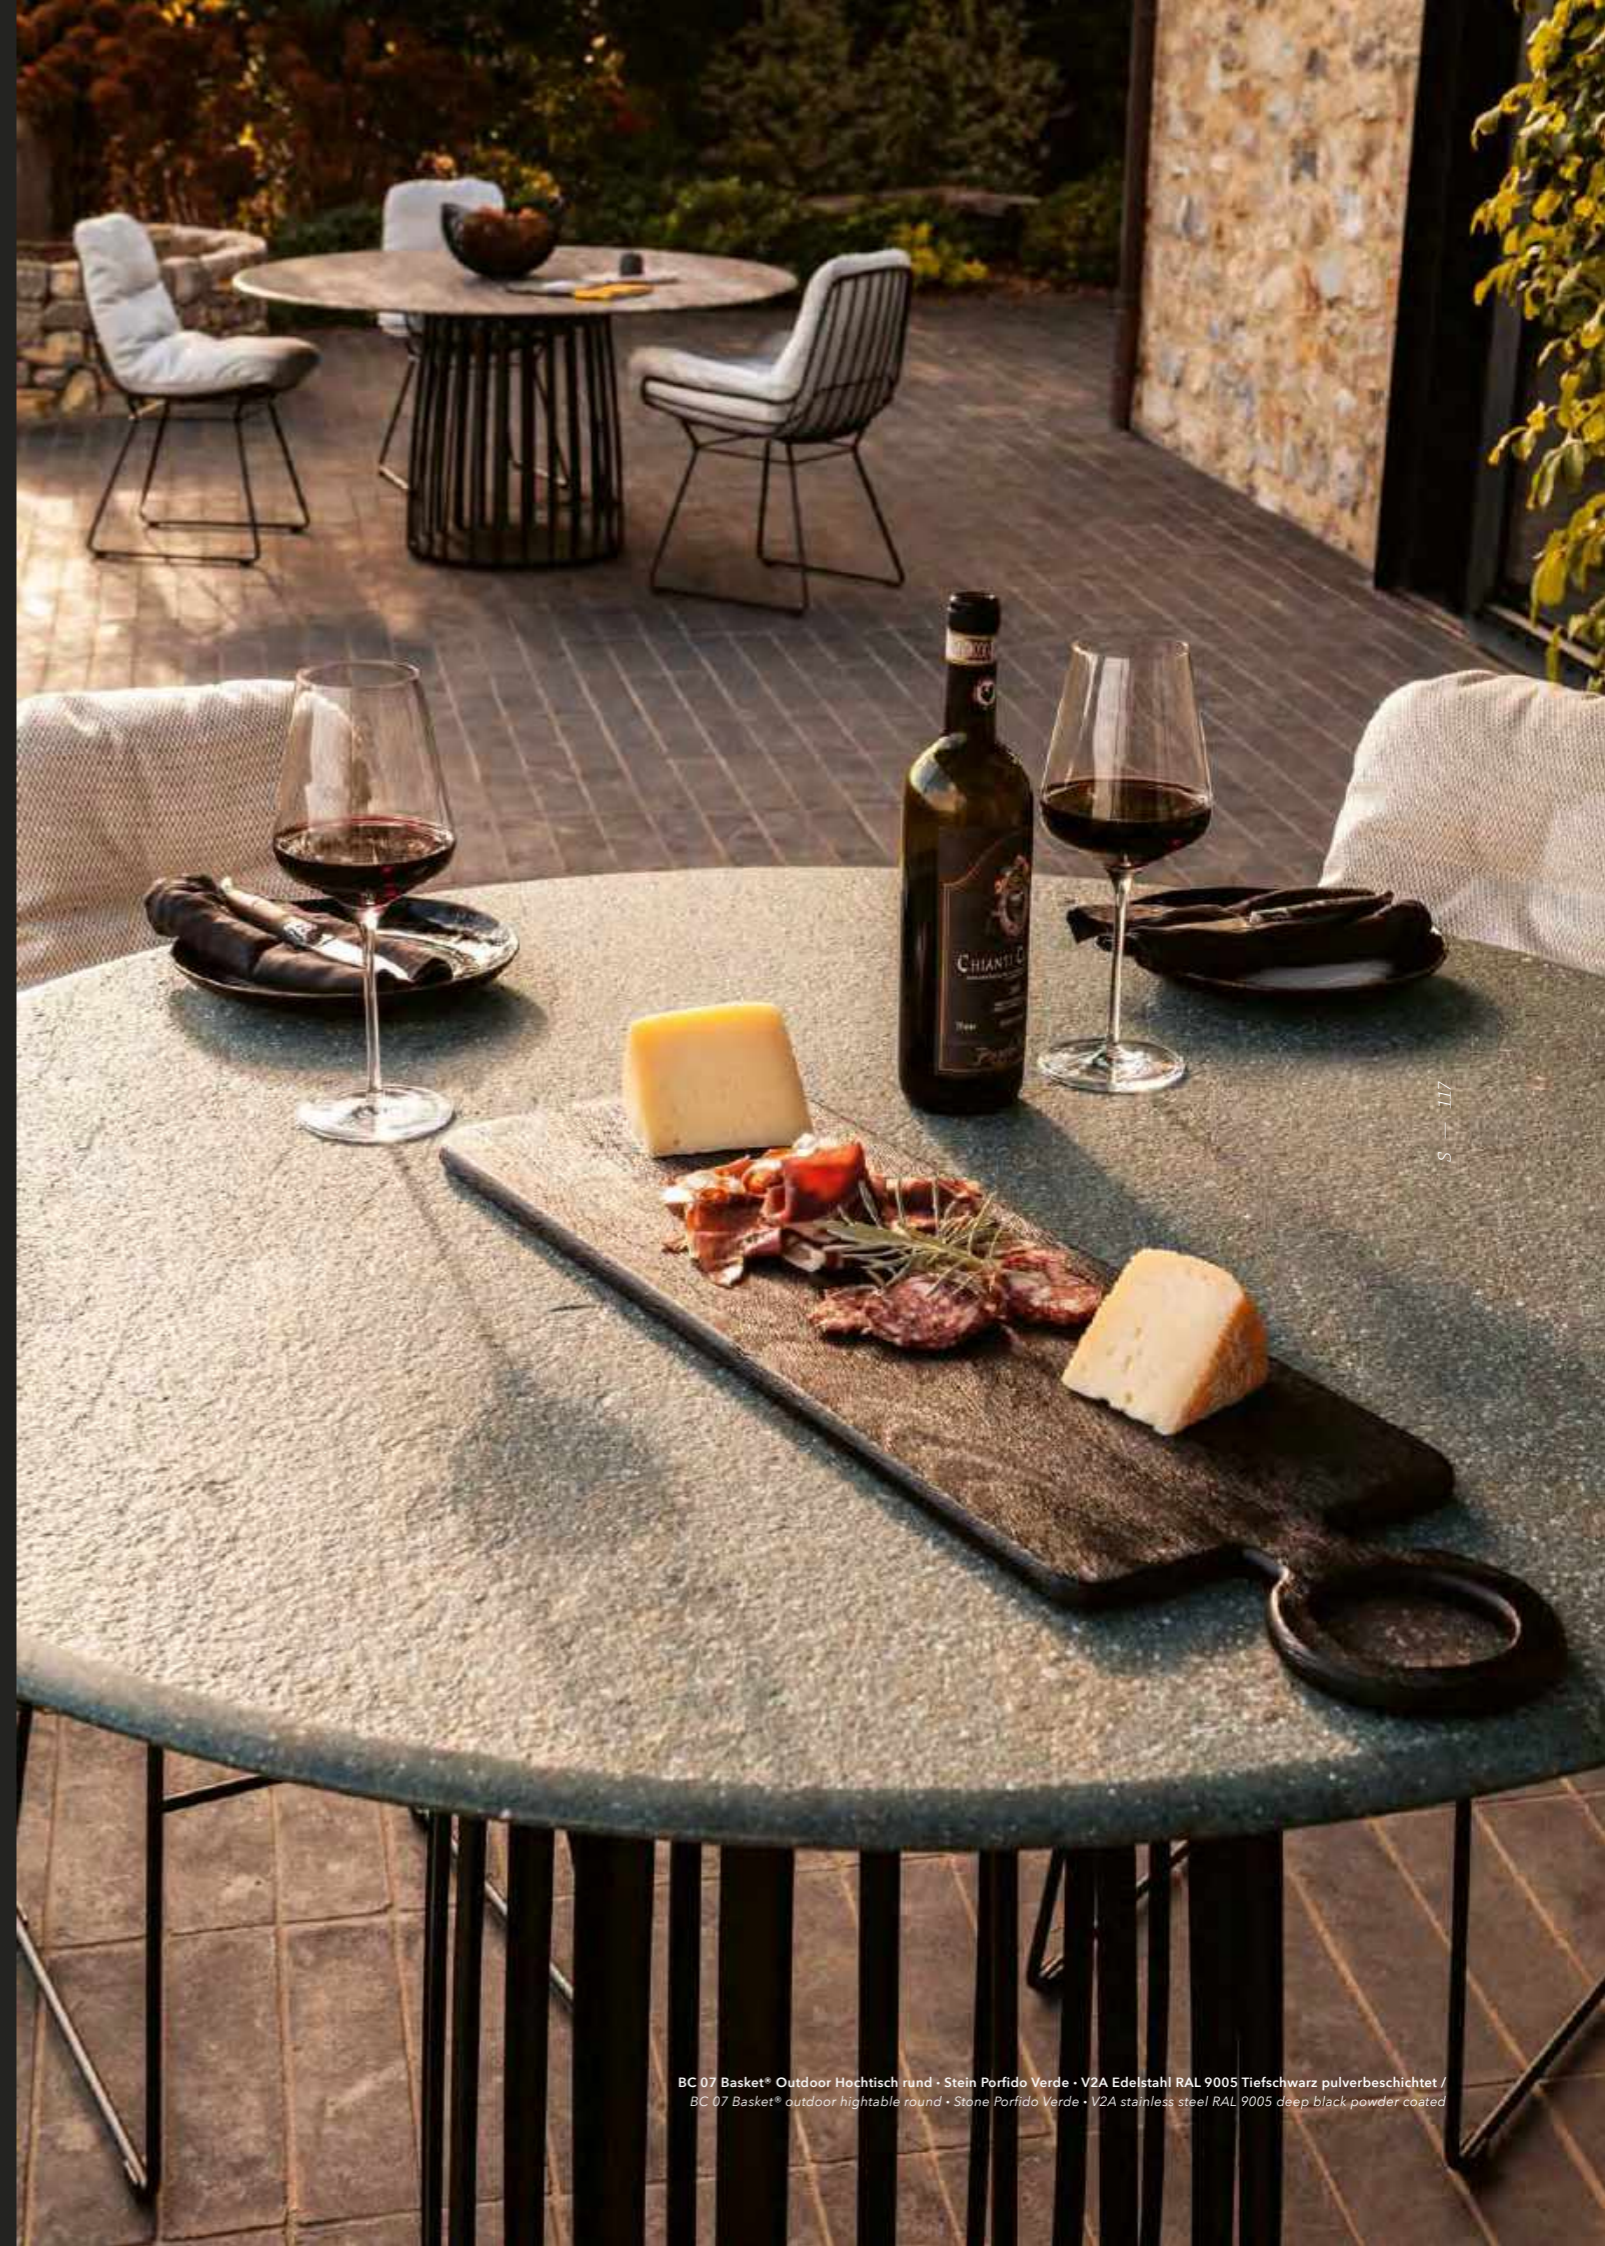

Am Basket® Hochtisch Outdoor die Ferne erkunden. /

*Explore the distance at
the Basket® high table
Outdoor.*