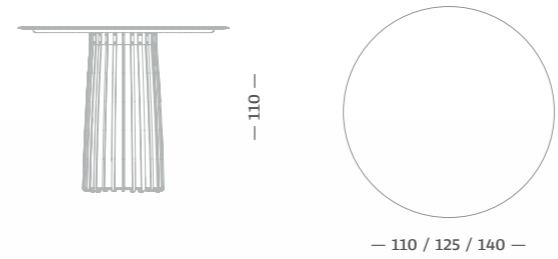

Ausführungen / Versions

BC 07 Basket® Outdoor Hochtisch rund • Stein Alps Glitter • V2A Edelstahl RAL 9005 Tiefschwarz pulverbeschichtet /
BC 07 Basket® outdoor hightable round • Stone Alps Glitter • V2A stainless steel RAL 9005 deep black powder coated