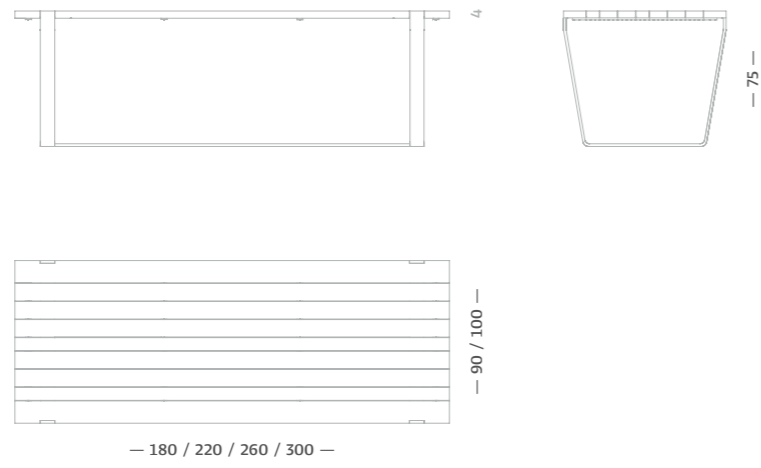

Ausführungen / Versions

BB 11 Clamp® Outdoor Tisch / Table