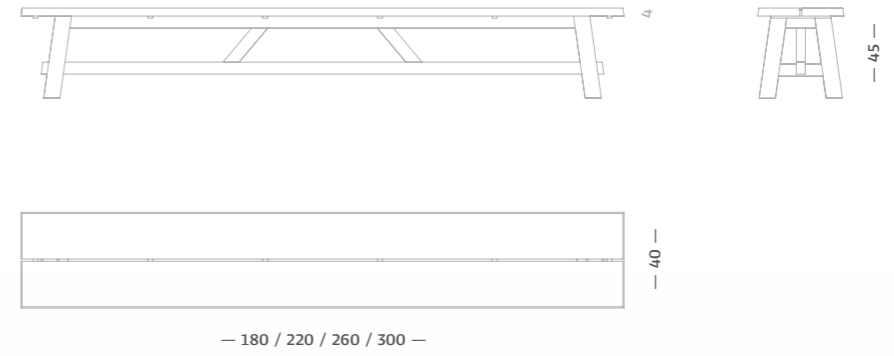

BC 08 Cantina Outdoor Sitzbank / Bench