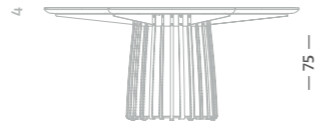

Outdoor bench

Ausführungen / Versions

— 180 / 220 / 260 / 300 —

— 40 —

BC 07

Basket® Outdoor
Tisch rund /

Outdoor
table round

Ausführungen / Versions