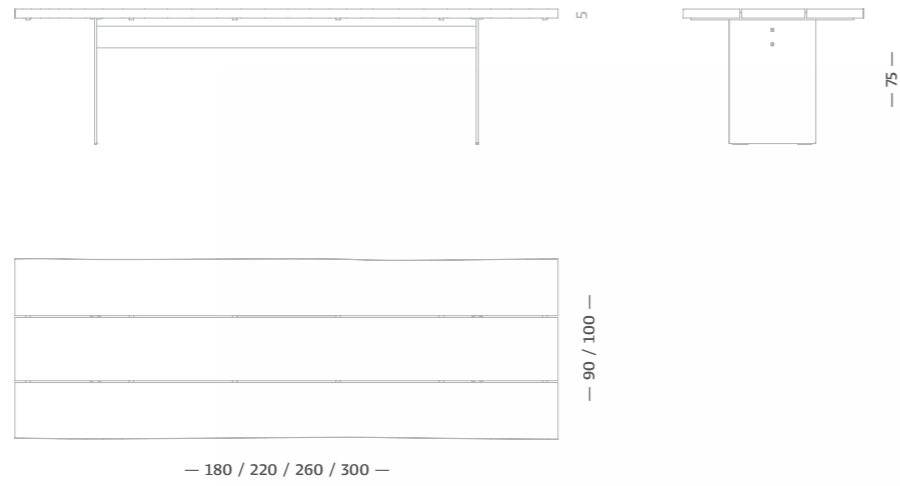

Ausführungen / Versions