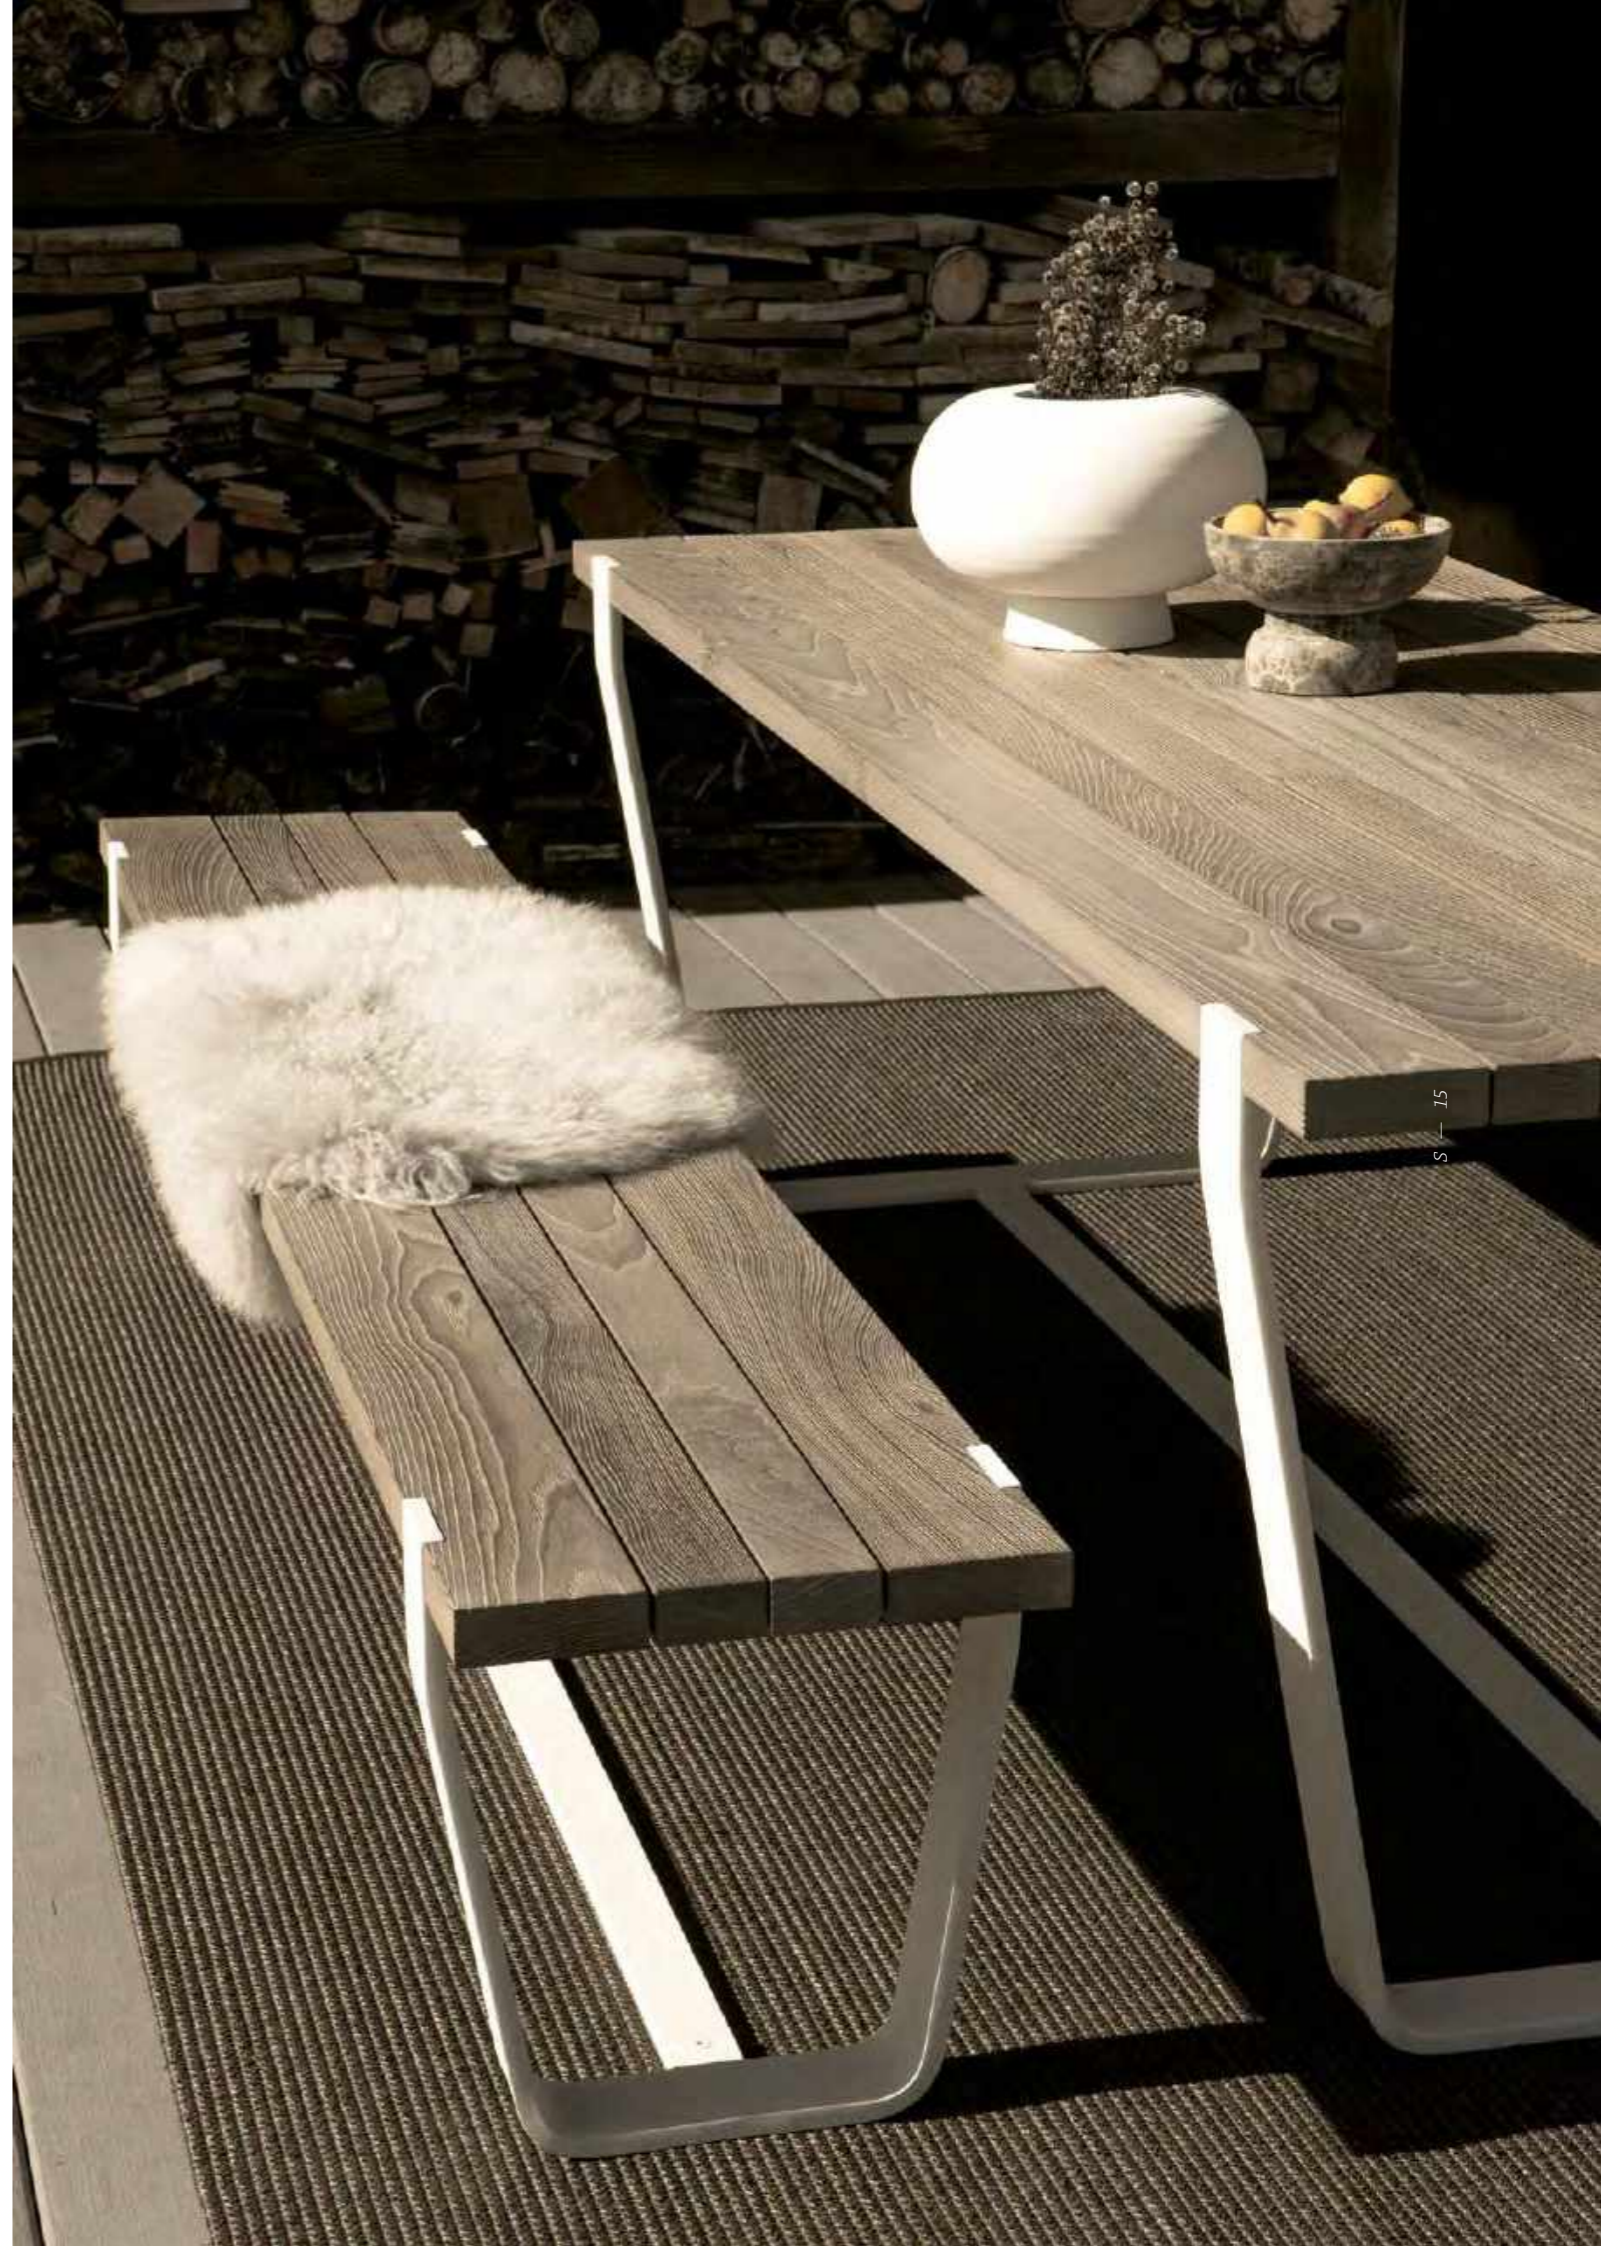

S - 12

S - 13

BB 11

Clamp®
Outdoor Tisch /

Outdoor Table

BB 11 & BB 12 Clamp* Outdoor Tisch & Sitzbank - Kastanie gebürstet (Ton Sand) - Stahl verzinkt RAL 9002 Grauweiß pulverbeschichtet /
BB 11 & BB 12 Clamp* Outdoor table & bench - Brushed Chestnut (Shade sand) - Galvanized steel RAL 9002 grey white powder coated