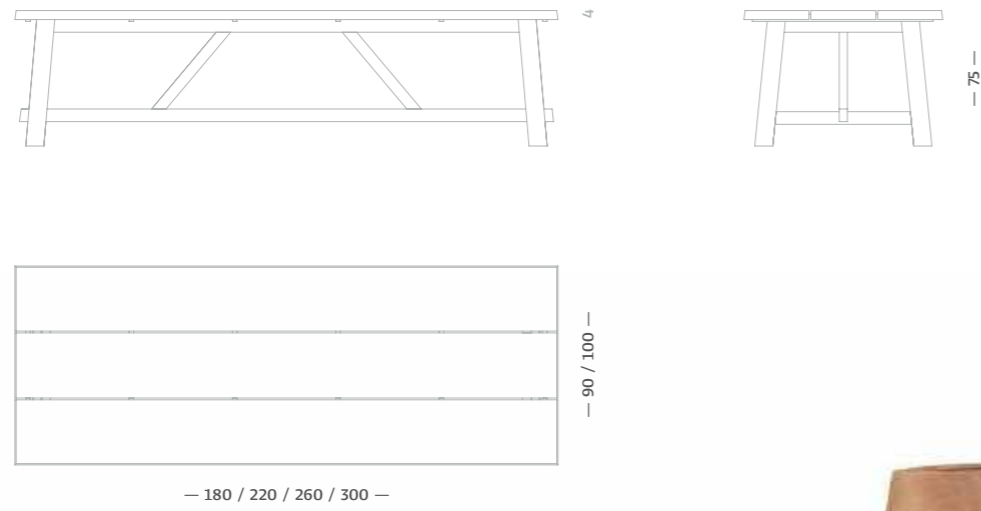

Ausführungen / Versions

BC 02 Cantina Outdoor Tisch / Table