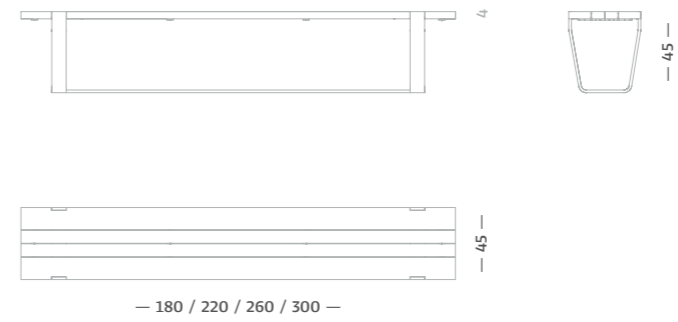

Ausführungen / Versions

BB 12 Clamp® Outdoor Sitzbank / Bench