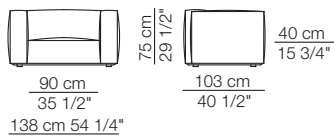

Marechiaro sofa composition *MH08/B*

Marechiaro sofa composition *MH08*

MARECHIARO

Poltrone con braccioli bassi Armchairs with low armrests

Poltrona con braccioli alti Armchair with high armrests

Elementi senza braccioli Units without armrests

Elementi isola
Isle units

120 cm 47 1/4"

Elementi curvi
Curved units

Elementi con 1 bracciolo P.120
Units with 1 armrest D.120

Elementi angolo P.120
Corner units D.120

Elementi senza braccioli P.120
Units without armrests D.120