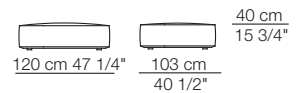

MARECHIARO

Elementi con 1 bracciolo alto
Units with 1 high armrest

Elementi isola
Isle units

120 cm 47 1/4"

Elementi curvi
Curved units

Elementi con 1 bracciolo P.120
Units with 1 armrest D.120

Elementi angolo P.120
Corner units D.120

Elementi senza braccioli P.120
Units without armrests D.120

Elementi con 1 bracciolo lungo P.120
Units with 1 long armrest D.120

Pouf

Elementi senza braccioli con schienale basso P.120
Units without armrests with low backrest D.120