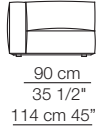

Marechiaro sofa composition *MH08/B*

Marechiaro sofa composition *MH08*

MARECHIARO

Poltrone con braccioli bassi Armchairs with low armrests

Poltrona con braccioli alti Armchair with high armrests

Elementi senza braccioli Units without armrests

Divani Sofas

Elementi senza braccioli con schienale basso Units without armrests with low backrest

Elementi con 1 bracciolo Units with 1 armrest

Elementi angolo Corner units

MARECHIARO

Elementi con 1 bracciolo alto
Units with 1 high armrest

Elementi isola
Isle units

120 cm 47 1/4"

Elementi curvi
Curved units

Elementi con 1 bracciolo P.120
Units with 1 armrest D.120

Elementi angolo P.120
Corner units D.120

Elementi senza braccioli P.120
Units without armrests D.120