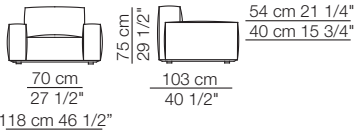

Marechiaro sofa composition *MH08/B*

Marechiaro sofa composition *MH08*

MARECHIARO

Poltrone con braccioli bassi Armchairs with low armrests

Poltrona con braccioli alti Armchair with high armrests

Elementi senza braccioli Units without armrests

Elementi isola
Isle units

120 cm 47 1/4"

Elementi curvi
Curved units

Elementi con 1 bracciolo P.120
Units with 1 armrest D.120

Elementi angolo P.120
Corner units D.120

Elementi senza braccioli P.120
Units without armrests D.120