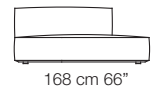

Marechiaro sofa composition *MH08/B*

Marechiaro sofa composition *MH08*

MARECHIARO

Poltrone con braccioli bassi Armchairs with low armrests

Poltrona con braccioli alti Armchair with high armrests

Elementi senza braccioli Units without armrests

Divani Sofas

Elementi senza braccioli con schienale basso Units without armrests with low backrest

Elementi con 1 bracciolo Units with 1 armrest

Elementi angolo Corner units

MARECHIARO

Elementi con 1 bracciolo alto
Units with 1 high armrest

Elementi isola
Isle units

120 cm 47 1/4"

Elementi curvi
Curved units

Elementi con 1 bracciolo P.120
Units with 1 armrest D.120

Elementi angolo P.120
Corner units D.120

Elementi senza braccioli P.120
Units without armrests D.120