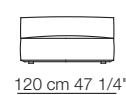

Elementi senza braccioli con schienale basso P.120
Units without armrests with low backrest D.120