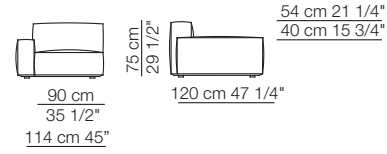

Elementi con 1 bracciolo lungo P.120
Units with 1 long armrest D.120