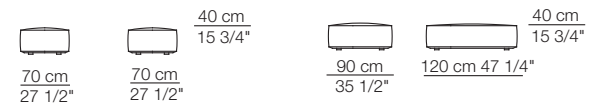

MARECHIARO

Elementi con 1 bracciolo alto
Units with 1 high armrest

Elementi isola
Isle units

120 cm 47 1/4"

Elementi curvi
Curved units

Elementi con 1 bracciolo P.120
Units with 1 armrest D.120

Elementi angolo P.120
Corner units D.120

Elementi senza braccioli P.120
Units without armrests D.120

Elementi con 1 bracciolo lungo P.120
Units with 1 long armrest D.120

Pouf

Elementi senza braccioli con schienale basso P.120
Units without armrests with low backrest D.120