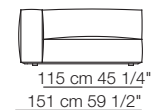

Marechiaro sofa composition *MH08/B*

Marechiaro sofa composition *MH08*

MARECHIARO

Poltrone con braccioli bassi Armchairs with low armrests

Poltrona con braccioli alti Armchair with high armrests

Elementi senza braccioli Units without armrests

Divani Sofas

Elementi senza braccioli con schienale basso Units without armrests with low backrest

Elementi con 1 bracciolo Units with 1 armrest

Elementi angolo Corner units

MARECHIARO

Elementi con 1 bracciolo alto
Units with 1 high armrest

Elementi isola
Isle units

120 cm 47 1/4"

Elementi curvi
Curved units

Elementi con 1 bracciolo P.120
Units with 1 armrest D.120

Elementi angolo P.120
Corner units D.120

Elementi senza braccioli P.120
Units without armrests D.120