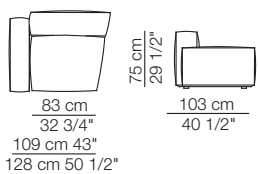

Marechiaro sofa composition *MH08/B*

Marechiaro sofa composition *MH08*

MARECHIARO

Poltrone con braccioli bassi Armchairs with low armrests

Poltrona con braccioli alti Armchair with high armrests

Elementi senza braccioli Units without armrests

Divani Sofas

Elementi senza braccioli con schienale basso Units without armrests with low backrest

Elementi con 1 bracciolo Units with 1 armrest

Elementi angolo Corner units

MARECHIARO

Elementi con 1 bracciolo alto
Units with 1 high armrest

Elementi isola
Isle units

120 cm 47 1/4"

Elementi curvi
Curved units

Elementi con 1 bracciolo P.120
Units with 1 armrest D.120

Elementi angolo P.120
Corner units D.120

Elementi senza braccioli P.120
Units without armrests D.120