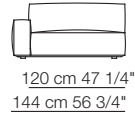

Elementi isola
Isle units

120 cm 47 1/4"

Elementi curvi
Curved units

Elementi con 1 bracciolo P.120
Units with 1 armrest D.120

Elementi angolo P.120
Corner units D.120

Elementi senza braccioli P.120
Units without armrests D.120