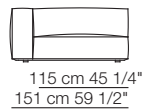

Elementi isola
Isle units

120 cm 47 1/4"

Elementi curvi
Curved units

Elementi con 1 bracciolo P.120
Units with 1 armrest D.120

Elementi angolo P.120
Corner units D.120

Elementi senza braccioli P.120
Units without armrests D.120