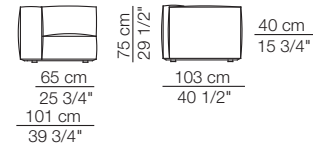

Divani Sofas

Elementi senza braccioli con schienale basso Units without armrests with low backrest

Elementi con 1 bracciolo Units with 1 armrest

Elementi angolo Corner units

MARECHIARO

Elementi con 1 bracciolo alto
Units with 1 high armrest

Elementi isola
Isle units

120 cm 47 1/4"

Elementi curvi
Curved units

Elementi con 1 bracciolo P.120
Units with 1 armrest D.120

Elementi angolo P.120
Corner units D.120

Elementi senza braccioli P.120
Units without armrests D.120