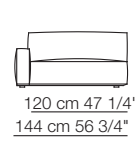

Elementi con 1 bracciolo Units with 1 armrest