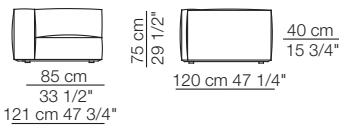

Elementi isola
Isle units

120 cm 47 1/4"

Elementi curvi
Curved units

Elementi con 1 bracciolo P.120
Units with 1 armrest D.120

Elementi angolo P.120
Corner units D.120

Elementi senza braccioli P.120
Units without armrests D.120