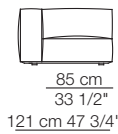

Marechiaro sofa composition *MH08/B*

Marechiaro sofa composition *MH08*

MARECHIARO

Poltrone con braccioli bassi Armchairs with low armrests

Poltrona con braccioli alti Armchair with high armrests

Elementi senza braccioli Units without armrests

Divani Sofas

Elementi senza braccioli con schienale basso Units without armrests with low backrest

Elementi con 1 bracciolo Units with 1 armrest

Elementi angolo Corner units

MARECHIARO

Elementi con 1 bracciolo alto
Units with 1 high armrest

Elementi isola
Isle units

120 cm 47 1/4"

Elementi curvi
Curved units

Elementi con 1 bracciolo P.120
Units with 1 armrest D.120

Elementi angolo P.120
Corner units D.120

Elementi senza braccioli P.120
Units without armrests D.120