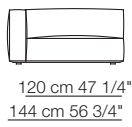

Marechiaro sofa composition *MH08/B*

Marechiaro sofa composition *MH08*

MARECHIARO

Poltrone con braccioli bassi Armchairs with low armrests

Poltrona con braccioli alti Armchair with high armrests

Elementi senza braccioli Units without armrests

Divani Sofas

Elementi senza braccioli con schienale basso Units without armrests with low backrest

Elementi con 1 bracciolo Units with 1 armrest

Elementi angolo Corner units

MARECHIARO

Elementi con 1 bracciolo alto
Units with 1 high armrest

Elementi isola
Isle units

120 cm 47 1/4"

Elementi curvi
Curved units

Elementi con 1 bracciolo P.120
Units with 1 armrest D.120

Elementi angolo P.120
Corner units D.120

Elementi senza braccioli P.120
Units without armrests D.120