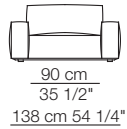

Marechiaro sofa composition *MH08/B*

Marechiaro sofa composition *MH08*

MARECHIARO

Poltrone con braccioli bassi Armchairs with low armrests

Poltrona con braccioli alti Armchair with high armrests

Elementi senza braccioli Units without armrests

Elementi isola
Isle units

120 cm 47 1/4"

Elementi curvi
Curved units

Elementi con 1 bracciolo P.120
Units with 1 armrest D.120

Elementi angolo P.120
Corner units D.120

Elementi senza braccioli P.120
Units without armrests D.120