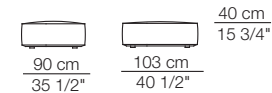

MARECHIARO

Elementi con 1 bracciolo alto
Units with 1 high armrest

Elementi isola
Isle units

120 cm 47 1/4"

Elementi curvi
Curved units

Elementi con 1 bracciolo P.120
Units with 1 armrest D.120

Elementi angolo P.120
Corner units D.120

Elementi senza braccioli P.120
Units without armrests D.120

Elementi con 1 bracciolo lungo P.120
Units with 1 long armrest D.120

Pouf

Elementi senza braccioli con schienale basso P.120
Units without armrests with low backrest D.120