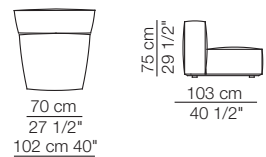

Marechiaro sofa composition *MH08/B*

Marechiaro sofa composition *MH08*

MARECHIARO

Poltrone con braccioli bassi Armchairs with low armrests

Poltrona con braccioli alti Armchair with high armrests

Elementi senza braccioli Units without armrests

Divani Sofas

Elementi senza braccioli con schienale basso Units without armrests with low backrest

Elementi con 1 bracciolo Units with 1 armrest

Elementi angolo Corner units

MARECHIARO

Elementi con 1 bracciolo alto
Units with 1 high armrest

Elementi isola
Isle units

120 cm 47 1/4"

Elementi curvi
Curved units

Elementi con 1 bracciolo P.120
Units with 1 armrest D.120

Elementi angolo P.120
Corner units D.120

Elementi senza braccioli P.120
Units without armrests D.120