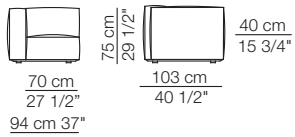

Divani Sofas

Elementi senza braccioli con schienale basso Units without armrests with low backrest

Elementi con 1 bracciolo Units with 1 armrest

Elementi angolo Corner units

MARECHIARO

Elementi con 1 bracciolo alto
Units with 1 high armrest

Elementi isola
Isle units

120 cm 47 1/4"

Elementi curvi
Curved units

Elementi con 1 bracciolo P.120
Units with 1 armrest D.120

Elementi angolo P.120
Corner units D.120

Elementi senza braccioli P.120
Units without armrests D.120