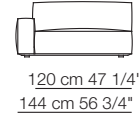

Elementi con 1 bracciolo lungo P.120
Units with 1 long armrest D.120