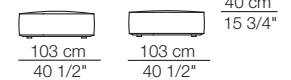

MARECHIARO

Elementi con 1 bracciolo alto
Units with 1 high armrest

Elementi isola
Isle units

120 cm 47 1/4"

Elementi curvi
Curved units

Elementi con 1 bracciolo P.120
Units with 1 armrest D.120

Elementi angolo P.120
Corner units D.120

Elementi senza braccioli P.120
Units without armrests D.120

Elementi con 1 bracciolo lungo P.120
Units with 1 long armrest D.120

Pouf

Elementi senza braccioli con schienale basso P.120
Units without armrests with low backrest D.120