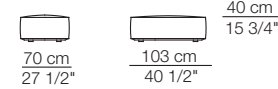

MARECHIARO

Elementi con 1 bracciolo alto
Units with 1 high armrest

Elementi isola
Isle units

120 cm 47 1/4"

Elementi curvi
Curved units

Elementi con 1 bracciolo P.120
Units with 1 armrest D.120

Elementi angolo P.120
Corner units D.120

Elementi senza braccioli P.120
Units without armrests D.120

Elementi con 1 bracciolo lungo P.120
Units with 1 long armrest D.120

Pouf

Elementi senza braccioli con schienale basso P.120
Units without armrests with low backrest D.120