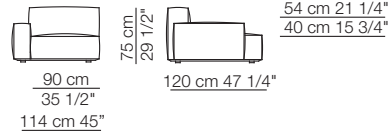

Elementi isola
Isle units

120 cm 47 1/4"

Elementi curvi
Curved units

Elementi con 1 bracciolo P.120
Units with 1 armrest D.120

Elementi angolo P.120
Corner units D.120

Elementi senza braccioli P.120
Units without armrests D.120