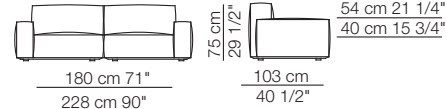

Divani Sofas