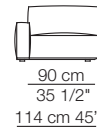

Elementi con 1 bracciolo Units with 1 armrest