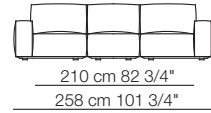

Marechiaro sofa composition *MH08/B*

Marechiaro sofa composition *MH08*

MARECHIARO

Poltrone con braccioli bassi Armchairs with low armrests

Poltrona con braccioli alti Armchair with high armrests

Elementi senza braccioli Units without armrests

Divani Sofas

Elementi senza braccioli con schienale basso Units without armrests with low backrest

Elementi con 1 bracciolo Units with 1 armrest

Elementi angolo Corner units

MARECHIARO

Elementi con 1 bracciolo alto
Units with 1 high armrest