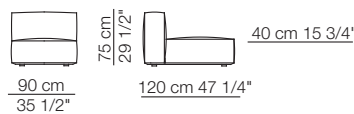

Elementi isola
Isle units

120 cm 47 1/4"

Elementi curvi
Curved units

Elementi con 1 bracciolo P.120
Units with 1 armrest D.120

Elementi angolo P.120
Corner units D.120

Elementi senza braccioli P.120
Units without armrests D.120