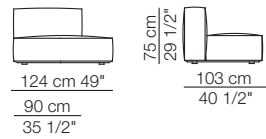

Divani Sofas

Elementi senza braccioli con schienale basso Units without armrests with low backrest

Elementi con 1 bracciolo Units with 1 armrest

Elementi angolo Corner units

MARECHIARO

Elementi con 1 bracciolo alto
Units with 1 high armrest

Elementi isola
Isle units

120 cm 47 1/4"

Elementi curvi
Curved units

Elementi con 1 bracciolo P.120
Units with 1 armrest D.120

Elementi angolo P.120
Corner units D.120

Elementi senza braccioli P.120
Units without armrests D.120