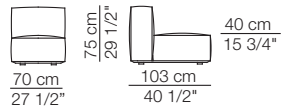

Marechiaro sofa composition *MH08/B*

Marechiaro sofa composition *MH08*

MARECHIARO

Poltrone con braccioli bassi Armchairs with low armrests

Poltrona con braccioli alti Armchair with high armrests

Elementi senza braccioli Units without armrests

Elementi isola
Isle units

120 cm 47 1/4"

Elementi curvi
Curved units

Elementi con 1 bracciolo P.120
Units with 1 armrest D.120

Elementi angolo P.120
Corner units D.120

Elementi senza braccioli P.120
Units without armrests D.120