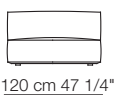

Elementi isola
Isle units

120 cm 47 1/4"

Elementi curvi
Curved units

Elementi con 1 bracciolo P.120
Units with 1 armrest D.120

Elementi angolo P.120
Corner units D.120

Elementi senza braccioli P.120
Units without armrests D.120