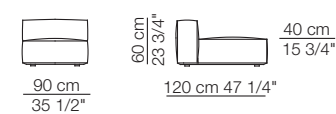

Elementi senza braccioli con schienale basso P.120
Units without armrests with low backrest D.120