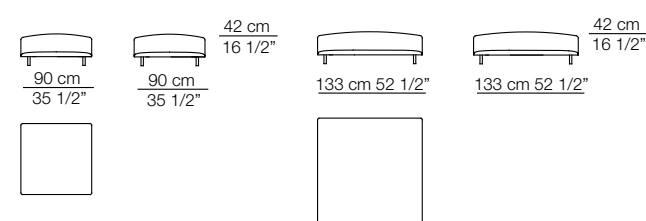

CLAUDINE M

Divani
Sofas

Elementi con 1 bracciolo
Units with 1 armrest

Elementi senza braccioli
Units without armrests

Chaise longue con 1 bracciolo
Chaise longue with 1 armrest

Elemento angolo
Corner unit

Pouf