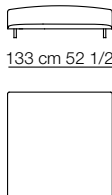

CLAUDINE L

Divani
Sofas

Elemento angolo
Corner unit

Elementi con 1 bracciolo
Units with 1 armrest

Pouf

Elementi senza braccioli
Units without armrests

Chaise longue con 1 bracciolo
Chaise longue with 1 armrest

CLAUDINE M

Divani
Sofas

Elementi con 1 bracciolo
Units with 1 armrest

Elementi senza braccioli
Units without armrests

Chaise longue con 1 bracciolo
Chaise longue with 1 armrest

Elemento angolo
Corner unit

Pouf