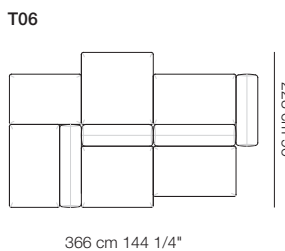

Pouf curvo
Curved pouf

Esempi di composizione
Examples of compositions