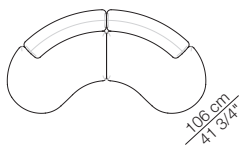

Tokio sofa composition T22
Tokio module with drawer

TOKIO

Divani Sofas	Elementi con 1 bracciolo P.106 Units with 1 armrest D.106	Elementi con 1 bracciolo P.122 Units with 1 armrest D.122	Elementi senza braccioli P.106 Units without armrests D.106	Elementi senza braccioli P.122 Units without armrests D.122
<p>180 cm 71" 244 cm 96"</p>	<p>70 cm 27 1/2" 106 cm 41 3/4"</p>	<p>58 cm 23" 90 cm 35 1/2" 106 cm 41 3/4" 122 cm 48"</p>	<p>70 cm 27 1/2" 90 cm 35 1/2" 122 cm 48"</p>	<p>42 cm 16 1/2" 90 cm 35 1/2" 122 cm 48"</p>
<p>212 cm 83 1/2" 276 cm 108 3/4"</p>	<p>106 cm 41 3/4" 138 cm 54 1/4"</p>	<p>106 cm 41 3/4" 138 cm 54 1/4"</p>	<p>106 cm 41 3/4"</p>	<p>106 cm 41 3/4"</p>
<p>244 cm 96" 308 cm 121 1/4"</p>	<p>122 cm 48" 154 cm 60 3/4"</p>	<p>122 cm 48" 154 cm 60 3/4"</p>	<p>122 cm 48"</p>	<p>122 cm 48"</p>

Elementi senza braccioli P.138
Units without armrests D.138

Elementi angolo P.106
Corner units D.106

Elementi angolo P.122
Corner units D.122

Pouf

TOKIO MODULI / MODULES

Modulo con ripiano 106 x 32
Module with shelf 106 x 32

Modulo con cassetto 106 x 74
Module with drawer 106 x 74

Modulo contenitore aperto 106 x 32
Open storage module 106 x 32

Divano curvo senza braccioli
Curved sofa without armrests

Divano curvo con 2 braccioli
Curved sofa with 2 armrests

Elementi curvi con 1 bracciolo
Curved units with 1 armrest

Elementi curvi senza braccioli
Curved units without armrests

Elemento isola senza braccioli
Isle unit without armrests

Elemento curvo isola senza braccioli
Curved isle unit without armrests