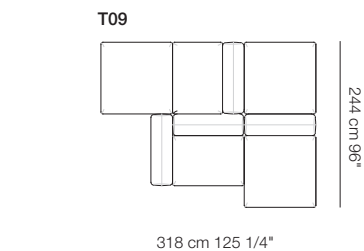

Elemento curvo isola senza braccioli
Curved isle unit without armrests

Pouf curvo
Curved pouf

Esempi di composizione
Examples of compositions