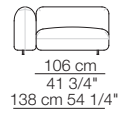

Tokio sofa composition T15
Tokio module with shelf
Tokio module with drawer

Tokio sofa composition T02

Tokio sofa composition T04/B

Tokio sofa composition T30
Tokio open storage module

Tokio sofa composition T24

Tokio sofa composition T22
Tokio module with drawer

TOKIO

Divani Sofas	Elementi con 1 bracciolo P.106 Units with 1 armrest D.106	Elementi con 1 bracciolo P.122 Units with 1 armrest D.122	Elementi senza braccioli P.106 Units without armrests D.106	Elementi senza braccioli P.122 Units without armrests D.122
<p>180 cm 71" 244 cm 96"</p>	<p>70 cm 27 1/2" 106 cm 41 3/4"</p>	<p>58 cm 23" 90 cm 35 1/2" 106 cm 41 3/4" 122 cm 48"</p>	<p>70 cm 27 1/2" 90 cm 35 1/2" 122 cm 48"</p>	<p>42 cm 16 1/2" 90 cm 35 1/2" 122 cm 48"</p>
<p>212 cm 83 1/2" 276 cm 108 3/4"</p>	<p>106 cm 41 3/4" 138 cm 54 1/4"</p>	<p>106 cm 41 3/4" 138 cm 54 1/4"</p>	<p>106 cm 41 3/4"</p>	<p>106 cm 41 3/4"</p>
<p>244 cm 96" 308 cm 121 1/4"</p>	<p>122 cm 48" 154 cm 60 3/4"</p>	<p>122 cm 48" 154 cm 60 3/4"</p>	<p>122 cm 48"</p>	<p>122 cm 48"</p>

Elementi senza braccioli P.138
Units without armrests D.138

Elementi angolo P.106
Corner units D.106

Elementi angolo P.122
Corner units D.122

Pouf

TOKIO MODULI / MODULES

Modulo con ripiano 106 x 32
Module with shelf 106 x 32

Modulo con cassetto 106 x 74
Module with drawer 106 x 74

Modulo contenitore aperto 106 x 32
Open storage module 106 x 32

Divano curvo senza braccioli
Curved sofa without armrests

Divano curvo con 2 braccioli
Curved sofa with 2 armrests