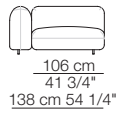

Tokio sofa composition T15
Tokio module with shelf
Tokio module with drawer

Tokio sofa composition T02

Tokio sofa composition T04/B

Tokio sofa composition T30
Tokio open storage module

Tokio sofa composition T24

Tokio sofa composition T22
Tokio module with drawer

TOKIO

Divani Sofas	Elementi con 1 bracciolo P.106 Units with 1 armrest D.106	Elementi con 1 bracciolo P.122 Units with 1 armrest D.122	Elementi senza braccioli P.106 Units without armrests D.106	Elementi senza braccioli P.122 Units without armrests D.122
<p>180 cm 71" 244 cm 96"</p>	<p>70 cm 27 1/2" 106 cm 41 3/4"</p>	<p>58 cm 23" 90 cm 35 1/2" 106 cm 41 3/4" 122 cm 48"</p>	<p>70 cm 27 1/2" 90 cm 35 1/2" 122 cm 48"</p>	<p>42 cm 16 1/2" 90 cm 35 1/2" 122 cm 48"</p>
<p>212 cm 83 1/2" 276 cm 108 3/4"</p>	<p>106 cm 41 3/4" 138 cm 54 1/4"</p>	<p>106 cm 41 3/4" 138 cm 54 1/4"</p>	<p>106 cm 41 3/4"</p>	<p>106 cm 41 3/4"</p>
<p>244 cm 96" 308 cm 121 1/4"</p>	<p>122 cm 48" 154 cm 60 3/4"</p>	<p>122 cm 48" 154 cm 60 3/4"</p>	<p>122 cm 48"</p>	<p>122 cm 48"</p>

Elementi senza braccioli P.138
Units without armrests D.138

Elementi angolo P.106
Corner units D.106

Elementi angolo P.122
Corner units D.122

Pouf

TOKIO MODULI / MODULES

Modulo con ripiano 106 x 32
Module with shelf 106 x 32

Modulo con cassetto 106 x 74
Module with drawer 106 x 74

Modulo contenitore aperto 106 x 32
Open storage module 106 x 32

Divano curvo senza braccioli
Curved sofa without armrests

Divano curvo con 2 braccioli
Curved sofa with 2 armrests