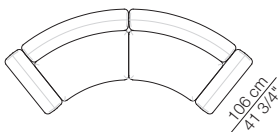

Tokio sofa composition T22
Tokio module with drawer

TOKIO

Divani Sofas	Elementi con 1 bracciolo P.106 Units with 1 armrest D.106	Elementi con 1 bracciolo P.122 Units with 1 armrest D.122	Elementi senza braccioli P.106 Units without armrests D.106	Elementi senza braccioli P.122 Units without armrests D.122
<p>180 cm 71" 244 cm 96"</p>	<p>70 cm 27 1/2" 106 cm 41 3/4"</p>	<p>58 cm 23" 90 cm 35 1/2" 106 cm 41 3/4" 122 cm 48"</p>	<p>70 cm 27 1/2" 90 cm 35 1/2" 122 cm 48"</p>	<p>42 cm 16 1/2" 90 cm 35 1/2" 122 cm 48"</p>
<p>212 cm 83 1/2" 276 cm 108 3/4"</p>	<p>106 cm 41 3/4" 138 cm 54 1/4"</p>	<p>106 cm 41 3/4" 138 cm 54 1/4"</p>	<p>106 cm 41 3/4"</p>	<p>106 cm 41 3/4"</p>
<p>244 cm 96" 308 cm 121 1/4"</p>	<p>122 cm 48" 154 cm 60 3/4"</p>	<p>122 cm 48" 154 cm 60 3/4"</p>	<p>122 cm 48"</p>	<p>122 cm 48"</p>

Elementi senza braccioli P.138
Units without armrests D.138

Elementi angolo P.106
Corner units D.106

Elementi angolo P.122
Corner units D.122

Pouf

TOKIO MODULI / MODULES

Modulo con ripiano 106 x 32
Module with shelf 106 x 32

Modulo con cassetto 106 x 74
Module with drawer 106 x 74

Modulo contenitore aperto 106 x 32
Open storage module 106 x 32

Divano curvo senza braccioli
Curved sofa without armrests

Divano curvo con 2 braccioli
Curved sofa with 2 armrests

Elementi curvi con 1 bracciolo
Curved units with 1 armrest

Elementi curvi senza braccioli
Curved units without armrests

Elemento isola senza braccioli
Isle unit without armrests

Elemento curvo isola senza braccioli
Curved isle unit without armrests