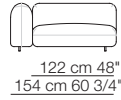

Tokio sofa composition T22
Tokio module with drawer

TOKIO

Divani Sofas	Elementi con 1 bracciolo P.106 Units with 1 armrest D.106	Elementi con 1 bracciolo P.122 Units with 1 armrest D.122	Elementi senza braccioli P.106 Units without armrests D.106	Elementi senza braccioli P.122 Units without armrests D.122
<p>180 cm 71" 244 cm 96"</p>	<p>70 cm 27 1/2" 106 cm 41 3/4"</p>	<p>58 cm 23" 90 cm 35 1/2" 106 cm 41 3/4" 122 cm 48"</p>	<p>70 cm 27 1/2" 90 cm 35 1/2" 122 cm 48"</p>	<p>42 cm 16 1/2" 90 cm 35 1/2" 122 cm 48"</p>
<p>212 cm 83 1/2" 276 cm 108 3/4"</p>	<p>106 cm 41 3/4" 138 cm 54 1/4"</p>	<p>106 cm 41 3/4" 138 cm 54 1/4"</p>	<p>106 cm 41 3/4"</p>	<p>106 cm 41 3/4"</p>
<p>244 cm 96" 308 cm 121 1/4"</p>	<p>122 cm 48" 154 cm 60 3/4"</p>	<p>122 cm 48" 154 cm 60 3/4"</p>	<p>122 cm 48"</p>	<p>122 cm 48"</p>

Elementi senza braccioli P.138
Units without armrests D.138

Elementi angolo P.106
Corner units D.106

Elementi angolo P.122
Corner units D.122

Pouf

TOKIO MODULI / MODULES

Modulo con ripiano 106 x 32
Module with shelf 106 x 32

Modulo con cassetto 106 x 74
Module with drawer 106 x 74

Modulo contenitore aperto 106 x 32
Open storage module 106 x 32

Divano curvo senza braccioli
Curved sofa without armrests

Divano curvo con 2 braccioli
Curved sofa with 2 armrests