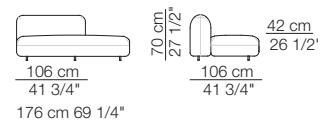

Tokio sofa composition T22
Tokio module with drawer

TOKIO

Divani Sofas	Elementi con 1 bracciolo P.106 Units with 1 armrest D.106	Elementi con 1 bracciolo P.122 Units with 1 armrest D.122	Elementi senza braccioli P.106 Units without armrests D.106	Elementi senza braccioli P.122 Units without armrests D.122
<p>180 cm 71" 244 cm 96"</p>	<p>70 cm 27 1/2" 106 cm 41 3/4"</p>	<p>58 cm 23" 90 cm 35 1/2" 106 cm 41 3/4" 122 cm 48"</p>	<p>70 cm 27 1/2" 90 cm 35 1/2" 122 cm 48"</p>	<p>42 cm 16 1/2" 90 cm 35 1/2" 122 cm 48"</p>
<p>212 cm 83 1/2" 276 cm 108 3/4"</p>	<p>106 cm 41 3/4" 138 cm 54 1/4"</p>	<p>106 cm 41 3/4" 138 cm 54 1/4"</p>	<p>106 cm 41 3/4"</p>	<p>106 cm 41 3/4"</p>
<p>244 cm 96" 308 cm 121 1/4"</p>	<p>122 cm 48" 154 cm 60 3/4"</p>	<p>122 cm 48" 154 cm 60 3/4"</p>	<p>122 cm 48"</p>	<p>122 cm 48"</p>

Elementi senza braccioli P.138
Units without armrests D.138

Elementi angolo P.106
Corner units D.106

Elementi angolo P.122
Corner units D.122

Pouf

TOKIO MODULI / MODULES

Modulo con ripiano 106 x 32
Module with shelf 106 x 32

Modulo con cassetto 106 x 74
Module with drawer 106 x 74

Modulo contenitore aperto 106 x 32
Open storage module 106 x 32

Divano curvo senza braccioli
Curved sofa without armrests

Divano curvo con 2 braccioli
Curved sofa with 2 armrests

Elementi curvi con 1 bracciolo
Curved units with 1 armrest

Elementi curvi senza braccioli
Curved units without armrests

Elemento isola senza braccioli
Isle unit without armrests

Elemento curvo isola senza braccioli
Curved isle unit without armrests