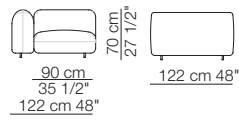

Tokio sofa composition T22
Tokio module with drawer

TOKIO

Divani Sofas	Elementi con 1 bracciolo P.106 Units with 1 armrest D.106	Elementi con 1 bracciolo P.122 Units with 1 armrest D.122	Elementi senza braccioli P.106 Units without armrests D.106	Elementi senza braccioli P.122 Units without armrests D.122
<p>180 cm 71" 244 cm 96"</p>	<p>70 cm 27 1/2" 106 cm 41 3/4"</p>	<p>58 cm 23" 90 cm 35 1/2" 106 cm 41 3/4" 122 cm 48"</p>	<p>70 cm 27 1/2" 90 cm 35 1/2" 122 cm 48"</p>	<p>42 cm 16 1/2" 90 cm 35 1/2" 122 cm 48"</p>
<p>212 cm 83 1/2" 276 cm 108 3/4"</p>	<p>106 cm 41 3/4" 138 cm 54 1/4"</p>	<p>106 cm 41 3/4" 138 cm 54 1/4"</p>	<p>106 cm 41 3/4"</p>	<p>106 cm 41 3/4"</p>
<p>244 cm 96" 308 cm 121 1/4"</p>	<p>122 cm 48" 154 cm 60 3/4"</p>	<p>122 cm 48" 154 cm 60 3/4"</p>	<p>122 cm 48"</p>	<p>122 cm 48"</p>

Elementi senza braccioli P.138
Units without armrests D.138

Elementi angolo P.106
Corner units D.106

Elementi angolo P.122
Corner units D.122

Pouf

TOKIO MODULI / MODULES

Modulo con ripiano 106 x 32
Module with shelf 106 x 32

Modulo con cassetto 106 x 74
Module with drawer 106 x 74

Modulo contenitore aperto 106 x 32
Open storage module 106 x 32

Divano curvo senza braccioli
Curved sofa without armrests

Divano curvo con 2 braccioli
Curved sofa with 2 armrests