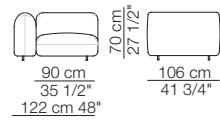

Tokio sofa composition T22
Tokio module with drawer

TOKIO

Divani Sofas	Elementi con 1 bracciolo P.106 Units with 1 armrest D.106	Elementi con 1 bracciolo P.122 Units with 1 armrest D.122	Elementi senza braccioli P.106 Units without armrests D.106	Elementi senza braccioli P.122 Units without armrests D.122
<p>180 cm 71" 244 cm 96"</p>	<p>70 cm 27 1/2" 106 cm 41 3/4"</p>	<p>58 cm 23" 90 cm 35 1/2" 106 cm 41 3/4" 122 cm 48"</p>	<p>70 cm 27 1/2" 90 cm 35 1/2" 122 cm 48"</p>	<p>42 cm 16 1/2" 90 cm 35 1/2" 122 cm 48"</p>
<p>212 cm 83 1/2" 276 cm 108 3/4"</p>	<p>106 cm 41 3/4" 138 cm 54 1/4"</p>	<p>106 cm 41 3/4" 138 cm 54 1/4"</p>	<p>106 cm 41 3/4"</p>	<p>106 cm 41 3/4"</p>
<p>244 cm 96" 308 cm 121 1/4"</p>	<p>122 cm 48" 154 cm 60 3/4"</p>	<p>122 cm 48" 154 cm 60 3/4"</p>	<p>122 cm 48"</p>	<p>122 cm 48"</p>

Elementi senza braccioli P.138
Units without armrests D.138

Elementi angolo P.106
Corner units D.106

Elementi angolo P.122
Corner units D.122

Pouf

TOKIO MODULI / MODULES

Modulo con ripiano 106 x 32
Module with shelf 106 x 32

Modulo con cassetto 106 x 74
Module with drawer 106 x 74

Modulo contenitore aperto 106 x 32
Open storage module 106 x 32

Divano curvo senza braccioli
Curved sofa without armrests

Divano curvo con 2 braccioli
Curved sofa with 2 armrests