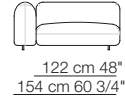

Tokio sofa composition T22
Tokio module with drawer

TOKIO

Divani Sofas	Elementi con 1 bracciolo P.106 Units with 1 armrest D.106	Elementi con 1 bracciolo P.122 Units with 1 armrest D.122	Elementi senza braccioli P.106 Units without armrests D.106	Elementi senza braccioli P.122 Units without armrests D.122
<p>180 cm 71" 244 cm 96"</p>	<p>70 cm 27 1/2" 106 cm 41 3/4"</p>	<p>58 cm 23" 90 cm 35 1/2" 106 cm 41 3/4" 122 cm 48"</p>	<p>70 cm 27 1/2" 90 cm 35 1/2" 122 cm 48"</p>	<p>42 cm 16 1/2" 90 cm 35 1/2" 122 cm 48"</p>
<p>212 cm 83 1/2" 276 cm 108 3/4"</p>	<p>106 cm 41 3/4" 138 cm 54 1/4"</p>	<p>106 cm 41 3/4" 138 cm 54 1/4"</p>	<p>106 cm 41 3/4"</p>	<p>106 cm 41 3/4"</p>
<p>244 cm 96" 308 cm 121 1/4"</p>	<p>122 cm 48" 154 cm 60 3/4"</p>	<p>122 cm 48" 154 cm 60 3/4"</p>	<p>122 cm 48"</p>	<p>122 cm 48"</p>

Elementi senza braccioli P.138
Units without armrests D.138

Elementi angolo P.106
Corner units D.106

Elementi angolo P.122
Corner units D.122

Pouf

TOKIO MODULI / MODULES

Modulo con ripiano 106 x 32
Module with shelf 106 x 32

Modulo con cassetto 106 x 74
Module with drawer 106 x 74

Modulo contenitore aperto 106 x 32
Open storage module 106 x 32

Divano curvo senza braccioli
Curved sofa without armrests

Divano curvo con 2 braccioli
Curved sofa with 2 armrests