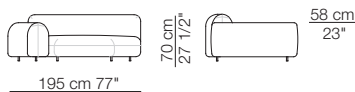

Tokio sofa composition T22
Tokio module with drawer

TOKIO

Divani Sofas	Elementi con 1 bracciolo P.106 Units with 1 armrest D.106	Elementi con 1 bracciolo P.122 Units with 1 armrest D.122	Elementi senza braccioli P.106 Units without armrests D.106	Elementi senza braccioli P.122 Units without armrests D.122
<p>180 cm 71" 244 cm 96"</p>	<p>70 cm 27 1/2" 106 cm 41 3/4"</p>	<p>58 cm 23" 90 cm 35 1/2" 106 cm 41 3/4" 122 cm 48"</p>	<p>70 cm 27 1/2" 90 cm 35 1/2" 122 cm 48"</p>	<p>42 cm 16 1/2" 90 cm 35 1/2" 122 cm 48"</p>
<p>212 cm 83 1/2" 276 cm 108 3/4"</p>	<p>106 cm 41 3/4" 138 cm 54 1/4"</p>	<p>106 cm 41 3/4" 138 cm 54 1/4"</p>	<p>106 cm 41 3/4"</p>	<p>106 cm 41 3/4"</p>
<p>244 cm 96" 308 cm 121 1/4"</p>	<p>122 cm 48" 154 cm 60 3/4"</p>	<p>122 cm 48" 154 cm 60 3/4"</p>	<p>122 cm 48"</p>	<p>122 cm 48"</p>

Elementi senza braccioli P.138
Units without armrests D.138

Elementi angolo P.106
Corner units D.106

Elementi angolo P.122
Corner units D.122

Pouf

TOKIO MODULI / MODULES

Modulo con ripiano 106 x 32
Module with shelf 106 x 32

Modulo con cassetto 106 x 74
Module with drawer 106 x 74

Modulo contenitore aperto 106 x 32
Open storage module 106 x 32

Divano curvo senza braccioli
Curved sofa without armrests

Divano curvo con 2 braccioli
Curved sofa with 2 armrests

Elementi curvi con 1 bracciolo
Curved units with 1 armrest

Elementi curvi senza braccioli
Curved units without armrests

Elemento isola senza braccioli
Isle unit without armrests

Elemento curvo isola senza braccioli
Curved isle unit without armrests