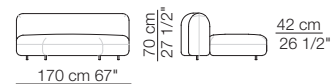

Tokio sofa composition T22
Tokio module with drawer

TOKIO

Divani Sofas	Elementi con 1 bracciolo P.106 Units with 1 armrest D.106	Elementi con 1 bracciolo P.122 Units with 1 armrest D.122	Elementi senza braccioli P.106 Units without armrests D.106	Elementi senza braccioli P.122 Units without armrests D.122
<p>180 cm 71" 244 cm 96"</p>	<p>70 cm 27 1/2" 106 cm 41 3/4"</p>	<p>58 cm 23" 90 cm 35 1/2" 106 cm 41 3/4" 122 cm 48"</p>	<p>70 cm 27 1/2" 90 cm 35 1/2" 122 cm 48"</p>	<p>42 cm 16 1/2" 90 cm 35 1/2" 122 cm 48"</p>
<p>212 cm 83 1/2" 276 cm 108 3/4"</p>	<p>106 cm 41 3/4" 138 cm 54 1/4"</p>	<p>106 cm 41 3/4" 138 cm 54 1/4"</p>	<p>106 cm 41 3/4"</p>	<p>106 cm 41 3/4"</p>
<p>244 cm 96" 308 cm 121 1/4"</p>	<p>122 cm 48" 154 cm 60 3/4"</p>	<p>122 cm 48" 154 cm 60 3/4"</p>	<p>122 cm 48"</p>	<p>122 cm 48"</p>

Elementi senza braccioli P.138
Units without armrests D.138

Elementi angolo P.106
Corner units D.106

Elementi angolo P.122
Corner units D.122

Pouf

TOKIO MODULI / MODULES

Modulo con ripiano 106 x 32
Module with shelf 106 x 32

Modulo con cassetto 106 x 74
Module with drawer 106 x 74

Modulo contenitore aperto 106 x 32
Open storage module 106 x 32

Divano curvo senza braccioli
Curved sofa without armrests

Divano curvo con 2 braccioli
Curved sofa with 2 armrests

Elementi curvi con 1 bracciolo
Curved units with 1 armrest

Elementi curvi senza braccioli
Curved units without armrests

Elemento isola senza braccioli
Isle unit without armrests

Elemento curvo isola senza braccioli
Curved isle unit without armrests