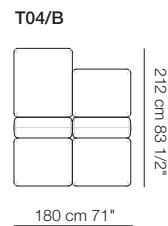

Elementi senza braccioli P.138
Units without armrests D.138

Elementi angolo P.106
Corner units D.106

Elementi angolo P.122
Corner units D.122

Pouf

TOKIO MODULI / MODULES

Modulo con ripiano 106 x 32
Module with shelf 106 x 32

Modulo con cassetto 106 x 74
Module with drawer 106 x 74

Modulo contenitore aperto 106 x 32
Open storage module 106 x 32

Divano curvo senza braccioli
Curved sofa without armrests

Divano curvo con 2 braccioli
Curved sofa with 2 armrests

Elementi curvi con 1 bracciolo
Curved units with 1 armrest

Elementi curvi senza braccioli
Curved units without armrests

Elemento isola senza braccioli
Isle unit without armrests

Elemento curvo isola senza braccioli
Curved isle unit without armrests

Pouf curvo
Curved pouf

Esempi di composizione
Examples of compositions

T15

T16

T17

T17/B

T18

T19