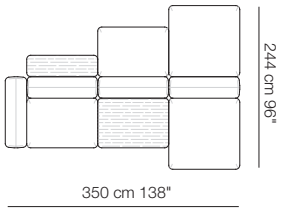

T15

T16

T17

T17/B

T18

T19

T20

T21

T22

T23

T24

T25

T26

T26/B

T27

T28

T29

T30

T31

T32

T33

T34

T35