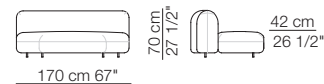

Elementi senza braccioli P.138
Units without armrests D.138

Elementi angolo P.106
Corner units D.106

Elementi angolo P.122
Corner units D.122

Pouf

TOKIO MODULI / MODULES

Modulo con ripiano 106 x 32
Module with shelf 106 x 32

Modulo con cassetto 106 x 74
Module with drawer 106 x 74

Modulo contenitore aperto 106 x 32
Open storage module 106 x 32

Divano curvo senza braccioli
Curved sofa without armrests

Divano curvo con 2 braccioli
Curved sofa with 2 armrests

Elementi curvi con 1 bracciolo
Curved units with 1 armrest

Elementi curvi senza braccioli
Curved units without armrests

Elemento isola senza braccioli
Isle unit without armrests

Elemento curvo isola senza braccioli
Curved isle unit without armrests