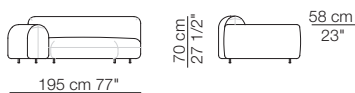

Elementi senza braccioli P.138
Units without armrests D.138

Elementi angolo P.106
Corner units D.106

Elementi angolo P.122
Corner units D.122

Pouf

TOKIO MODULI / MODULES

Modulo con ripiano 106 x 32
Module with shelf 106 x 32

Modulo con cassetto 106 x 74
Module with drawer 106 x 74

Modulo contenitore aperto 106 x 32
Open storage module 106 x 32

Divano curvo senza braccioli
Curved sofa without armrests

Divano curvo con 2 braccioli
Curved sofa with 2 armrests

Elementi curvi con 1 bracciolo
Curved units with 1 armrest

Elementi curvi senza braccioli
Curved units without armrests

Elemento isola senza braccioli
Isle unit without armrests

Elemento curvo isola senza braccioli
Curved isle unit without armrests