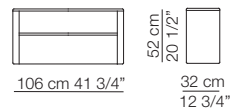

Tokio sofa composition T22
Tokio module with drawer

TOKIO

Divani Sofas	Elementi con 1 bracciolo P.106 Units with 1 armrest D.106	Elementi con 1 bracciolo P.122 Units with 1 armrest D.122	Elementi senza braccioli P.106 Units without armrests D.106	Elementi senza braccioli P.122 Units without armrests D.122
<p>180 cm 71" 244 cm 96"</p>	<p>70 cm 27 1/2" 106 cm 41 3/4"</p>	<p>58 cm 23" 90 cm 35 1/2" 106 cm 41 3/4" 122 cm 48"</p>	<p>70 cm 27 1/2" 90 cm 35 1/2" 122 cm 48"</p>	<p>42 cm 16 1/2" 90 cm 35 1/2" 122 cm 48"</p>
<p>212 cm 83 1/2" 276 cm 108 3/4"</p>	<p>106 cm 41 3/4" 138 cm 54 1/4"</p>	<p>106 cm 41 3/4" 138 cm 54 1/4"</p>	<p>106 cm 41 3/4"</p>	<p>106 cm 41 3/4"</p>
<p>244 cm 96" 308 cm 121 1/4"</p>	<p>122 cm 48" 154 cm 60 3/4"</p>	<p>122 cm 48" 154 cm 60 3/4"</p>	<p>122 cm 48"</p>	<p>122 cm 48"</p>

Elementi senza braccioli P.138
Units without armrests D.138

Elementi angolo P.106
Corner units D.106

Elementi angolo P.122
Corner units D.122

Pouf

TOKIO MODULI / MODULES

Modulo con ripiano 106 x 32
Module with shelf 106 x 32

Modulo con cassetto 106 x 74
Module with drawer 106 x 74

Modulo contenitore aperto 106 x 32
Open storage module 106 x 32

Divano curvo senza braccioli
Curved sofa without armrests

Divano curvo con 2 braccioli
Curved sofa with 2 armrests