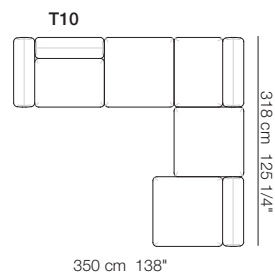

Elemento curvo isola senza braccioli
Curved isle unit without armrests

Pouf curvo
Curved pouf

Esempi di composizione
Examples of compositions