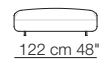

Tokio sofa composition T22
Tokio module with drawer

TOKIO

Divani Sofas	Elementi con 1 bracciolo P.106 Units with 1 armrest D.106	Elementi con 1 bracciolo P.122 Units with 1 armrest D.122	Elementi senza braccioli P.106 Units without armrests D.106	Elementi senza braccioli P.122 Units without armrests D.122
<p>180 cm 71" 244 cm 96"</p>	<p>70 cm 27 1/2" 106 cm 41 3/4"</p>	<p>58 cm 23" 90 cm 35 1/2" 106 cm 41 3/4" 122 cm 48"</p>	<p>70 cm 27 1/2" 90 cm 35 1/2" 122 cm 48"</p>	<p>42 cm 16 1/2" 90 cm 35 1/2" 122 cm 48"</p>
<p>212 cm 83 1/2" 276 cm 108 3/4"</p>	<p>106 cm 41 3/4" 138 cm 54 1/4"</p>	<p>106 cm 41 3/4" 138 cm 54 1/4"</p>	<p>106 cm 41 3/4"</p>	<p>106 cm 41 3/4"</p>
<p>244 cm 96" 308 cm 121 1/4"</p>	<p>122 cm 48" 154 cm 60 3/4"</p>	<p>122 cm 48" 154 cm 60 3/4"</p>	<p>122 cm 48"</p>	<p>122 cm 48"</p>

Elementi senza braccioli P.138
Units without armrests D.138

Elementi angolo P.106
Corner units D.106

Elementi angolo P.122
Corner units D.122

Pouf

TOKIO MODULI / MODULES

Modulo con ripiano 106 x 32
Module with shelf 106 x 32

Modulo con cassetto 106 x 74
Module with drawer 106 x 74

Modulo contenitore aperto 106 x 32
Open storage module 106 x 32

Divano curvo senza braccioli
Curved sofa without armrests

Divano curvo con 2 braccioli
Curved sofa with 2 armrests