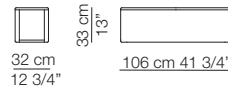

Elementi senza braccioli P.138
Units without armrests D.138

Elementi angolo P.106
Corner units D.106

Elementi angolo P.122
Corner units D.122

Pouf

TOKIO MODULI / MODULES

Modulo con ripiano 106 x 32
Module with shelf 106 x 32

Modulo con cassetto 106 x 74
Module with drawer 106 x 74

Modulo contenitore aperto 106 x 32
Open storage module 106 x 32

Divano curvo senza braccioli
Curved sofa without armrests

Divano curvo con 2 braccioli
Curved sofa with 2 armrests