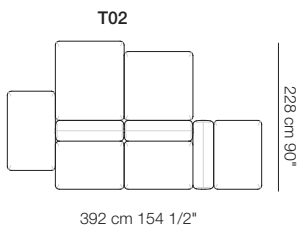

Pouf curvo
Curved pouf

Esempi di composizione
Examples of compositions