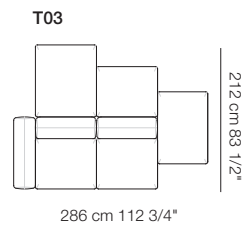

Pouf curvo
Curved pouf

Esempi di composizione
Examples of compositions