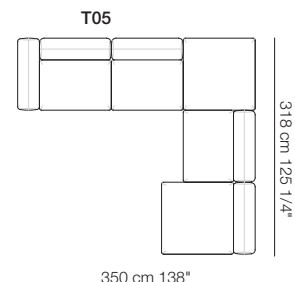

Elemento curvo isola senza braccioli
Curved isle unit without armrests

Pouf curvo
Curved pouf

Esempi di composizione
Examples of compositions