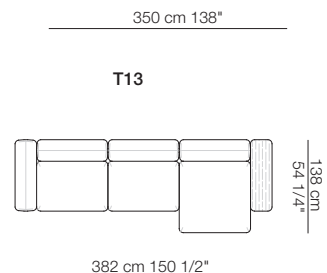

Elemento curvo isola senza braccioli
Curved isle unit without armrests

Pouf curvo
Curved pouf

Esempi di composizione
Examples of compositions