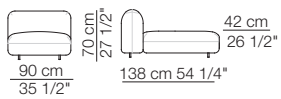

Elementi senza braccioli P.138
Units without armrests D.138