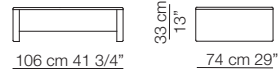

Tokio sofa composition T22
Tokio module with drawer

TOKIO

Divani Sofas	Elementi con 1 bracciolo P.106 Units with 1 armrest D.106	Elementi con 1 bracciolo P.122 Units with 1 armrest D.122	Elementi senza braccioli P.106 Units without armrests D.106	Elementi senza braccioli P.122 Units without armrests D.122
<p>180 cm 71" 244 cm 96"</p>	<p>70 cm 27 1/2" 106 cm 41 3/4"</p>	<p>58 cm 23" 90 cm 35 1/2" 106 cm 41 3/4" 122 cm 48"</p>	<p>70 cm 27 1/2" 90 cm 35 1/2" 122 cm 48"</p>	<p>42 cm 16 1/2" 90 cm 35 1/2" 122 cm 48"</p>
<p>212 cm 83 1/2" 276 cm 108 3/4"</p>	<p>106 cm 41 3/4" 138 cm 54 1/4"</p>	<p>106 cm 41 3/4" 138 cm 54 1/4"</p>	<p>106 cm 41 3/4"</p>	<p>106 cm 41 3/4"</p>
<p>244 cm 96" 308 cm 121 1/4"</p>	<p>122 cm 48" 154 cm 60 3/4"</p>	<p>122 cm 48" 154 cm 60 3/4"</p>	<p>122 cm 48"</p>	<p>122 cm 48"</p>

Elementi senza braccioli P.138
Units without armrests D.138

Elementi angolo P.106
Corner units D.106

Elementi angolo P.122
Corner units D.122

Pouf

TOKIO MODULI / MODULES

Modulo con ripiano 106 x 32
Module with shelf 106 x 32

Modulo con cassetto 106 x 74
Module with drawer 106 x 74

Modulo contenitore aperto 106 x 32
Open storage module 106 x 32

Divano curvo senza braccioli
Curved sofa without armrests

Divano curvo con 2 braccioli
Curved sofa with 2 armrests