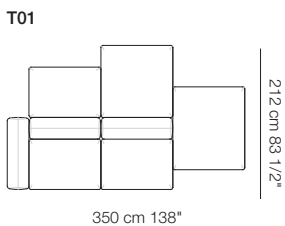

Pouf curvo
Curved pouf

Esempi di composizione
Examples of compositions