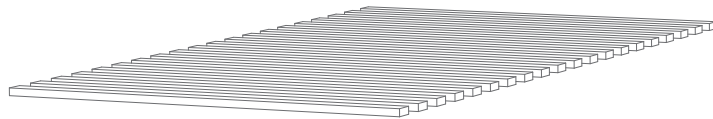

Seiltänzer Bett / *Seiltänzer Bed*

Leichtigkeit kombiniert mit Stabilität – ein wahrer Balanceakt. Das Seiltänzer Bett stellt sich mit vier filigranen Stahlbeinen und einer fast schwebenden Liegefläche artistisch dieser Herausforderung. Verbunden und fixiert über vier gespannte Seile in Rot oder Schwarz, hält es zuverlässig Stand. Für Wecker, nächtliche Nachschlagewerke oder das Frühstück am Bett kann der Rahmen ganz nach Wunsch oder Traum auch zur Ablage erweitert werden. Nichts leichter als das.

Nils Holger Moormann,
2019

Lightness combined with stability – a true balancing act. Seiltänzer bed artistically meets this challenge with four filigree steel legs and an almost floating surface area. Connected and fixed with four tensioned ropes in red or black, it reliably withstands. For alarm clocks, nightly reference books or breakfast on the bed, the frame can be expanded according to your wishes or dreams for storage. Nothing easier than that.

Seil / Rope

Polyester-Vectran

Polyester-Vectran

● Rot / Red

● Schwarz / Black

*mit Ablage
with repository

**Außenmaße
external dimensions

Seiltänzer Bett Lattenrost / *Seiltänzer Bed Slatted Frame*

Vollholz

Solid wood

● Unbehandelt / *Untreated*

Gurtband

Belt strap

Roll-Lattenrost für alle Bett-Breiten.

Roll-up slatted frame for all bed widths.