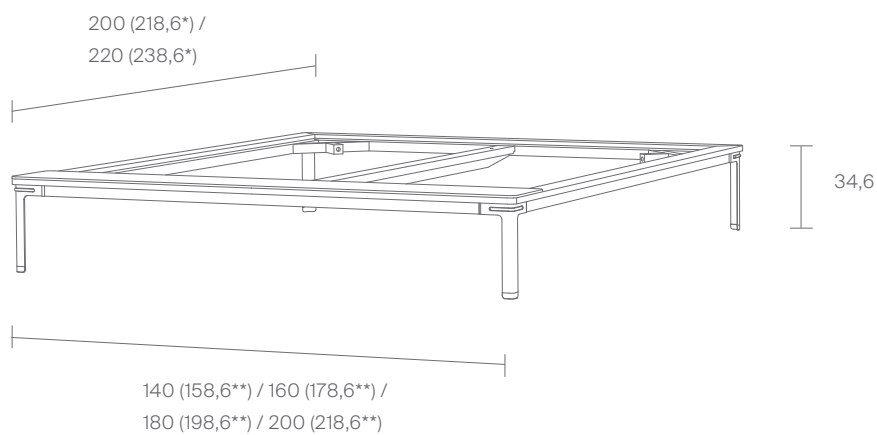

Seil / Rope

Polyester-Vectran

Polyester-Vectran

● Rot / Red

● Schwarz / Black

*mit Ablage
with repository

**Außenmaße
external dimensions

Seiltänzer Bett Lattenrost / *Seiltänzer Bed Slatted Frame*