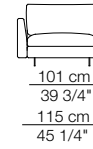

# LEENUS

Bracciolo standard  
Standard armrest

Bracciolo stretto  
Thin armrest

Divani  
Sofas

Divani con braccioli stretti  
Sofas with thin armrests

Elementi con 1 bracciolo  
Units with 1 armrest

Elementi con 1 bracciolo stretto  
Units with 1 thin armrest

Elementi senza braccioli  
Units without armrests

Elementi senza braccioli  
Units without armrests

Elementi angolo  
Corner units

Chaise longue con 1 bracciolo  
Chaise longue with 1 armrest

Elementi isola con angolo  
Isle units with corner