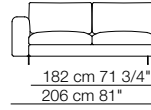

# LEENUS

Bracciolo standard  
Standard armrest

Bracciolo stretto  
Thin armrest

Divani  
Sofas

Divani con braccioli stretti  
Sofas with thin armrests

Elementi con 1 bracciolo  
Units with 1 armrest

Elementi con 1 bracciolo stretto  
Units with 1 thin armrest

Elementi senza braccioli  
Units without armrests

Elementi senza braccioli  
Units without armrests

Elementi angolo  
Corner units

Chaise longue con 1 bracciolo  
Chaise longue with 1 armrest

Elementi isola con angolo  
Isle units with corner