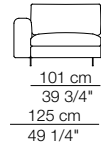

# LEENUS

Bracciolo standard  
Standard armrest

Bracciolo stretto  
Thin armrest

Divani  
Sofas

Divani con braccioli stretti  
Sofas with thin armrests

Elementi con 1 bracciolo  
Units with 1 armrest

Elementi con 1 bracciolo stretto  
Units with 1 thin armrest

Elementi senza braccioli  
Units without armrests

Elementi senza braccioli  
Units without armrests

Elementi angolo  
Corner units

Chaise longue con 1 bracciolo  
Chaise longue with 1 armrest

Elementi isola con angolo  
Isle units with corner