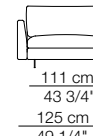

# LEENUS

Bracciolo standard  
Standard armrest

Bracciolo stretto  
Thin armrest

Divani  
Sofas

Divani con braccioli stretti  
Sofas with thin armrests

Elementi con 1 bracciolo  
Units with 1 armrest

Elementi con 1 bracciolo stretto  
Units with 1 thin armrest

Elementi senza braccioli  
Units without armrests

Elementi senza braccioli  
Units without armrests

Elementi angolo  
Corner units

Chaise longue con 1 bracciolo  
Chaise longue with 1 armrest

Elementi isola con angolo  
Isle units with corner