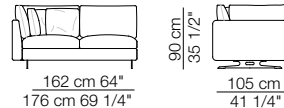

# LEENUS

Bracciolo standard  
Standard armrest

Bracciolo stretto  
Thin armrest

Divani  
Sofas

Divani con braccioli stretti  
Sofas with thin armrests

Elementi con 1 bracciolo  
Units with 1 armrest

Elementi con 1 bracciolo stretto  
Units with 1 thin armrest

Elementi senza braccioli  
Units without armrests

Elementi senza braccioli  
Units without armrests

Elementi angolo  
Corner units

Chaise longue con 1 bracciolo  
Chaise longue with 1 armrest

Elementi isola con angolo  
Isle units with corner