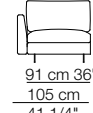

# LEENUS

Bracciolo standard  
Standard armrest

Bracciolo stretto  
Thin armrest

Divani  
Sofas

Divani con braccioli stretti  
Sofas with thin armrests

Elementi con 1 bracciolo  
Units with 1 armrest

Elementi con 1 bracciolo stretto  
Units with 1 thin armrest

Elementi senza braccioli  
Units without armrests

Elementi senza braccioli  
Units without armrests

Elementi angolo  
Corner units

Chaise longue con 1 bracciolo  
Chaise longue with 1 armrest

Elementi isola con angolo  
Isle units with corner