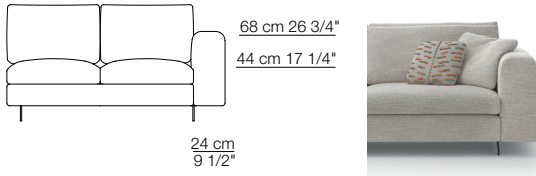

*Leenus sofa composition LU02/B*

*Delta Vienna armchair*

*Tokio module with shelf*

*Tokio small table*

**arflex**

I colori sono da considerarsi puramente indicativi / Colors are to be considered as purely indicative 2023 - Rev. 0.0 -  
Seven Salotti S.p.A - All rights reserved

# LEENUS

Bracciolo standard  
Standard armrest

Bracciolo stretto  
Thin armrest

Divani  
Sofas

Divani con braccioli stretti  
Sofas with thin armrests

Elementi con 1 bracciolo  
Units with 1 armrest

Elementi con 1 bracciolo stretto  
Units with 1 thin armrest

Elementi senza braccioli  
Units without armrests

Elementi senza braccioli  
Units without armrests

Elementi angolo  
Corner units

Chaise longue con 1 bracciolo  
Chaise longue with 1 armrest

Elementi isola con angolo  
Isle units with corner