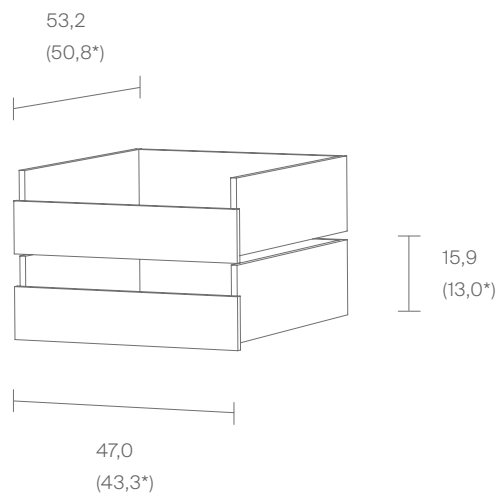

K1

K1 – 2224 mm hoch, 4 steil abfallende Wände. Im Inneren jede Menge Stauraum, in der Breite endlos erweiterbar. Das Schranksystem kann aus schmalen und breiten Segmenten zusammengesetzt werden. Die markanten, waagrechten Schlitz sind Teil der Konstruktion. Die Türen können sowohl auf der Vorderseite als auch auf der Rückseite befestigt werden. Dadurch eignet sich K1 auch als Raumteiler.

Neuland | Paster & Geldmacher,
2010

K1 – 2224 mm high, 4 precipitous walls. In the centre an abundance of storage space and the breadth can be extended to infinity. The shelving system can be assembled with narrow and broad segments. The striking, horizontal slits are part of the construction. The doors can be attached on both sides. K1 may then also be used as partition.

ID 227992

Beispiel 3
Example 3

Inkl. 7 Fachböden, 2 Fachböden mit Kleiderstange
Incl. 7 shelf boards, 2 shelf boards with clothes rails

ID 228004

K1 Schubkastenmodul / *K1 Drawer Unit*

MDF

MDF

○ Weiß / *White*

● Schwarz / *Black*

*Innenmaß

Internal dimensions

K1 Kleiderstange / *K1 Clothes Rail*

Esche

Ash

● Unbehandelt / *Untreated*

Edelstahl