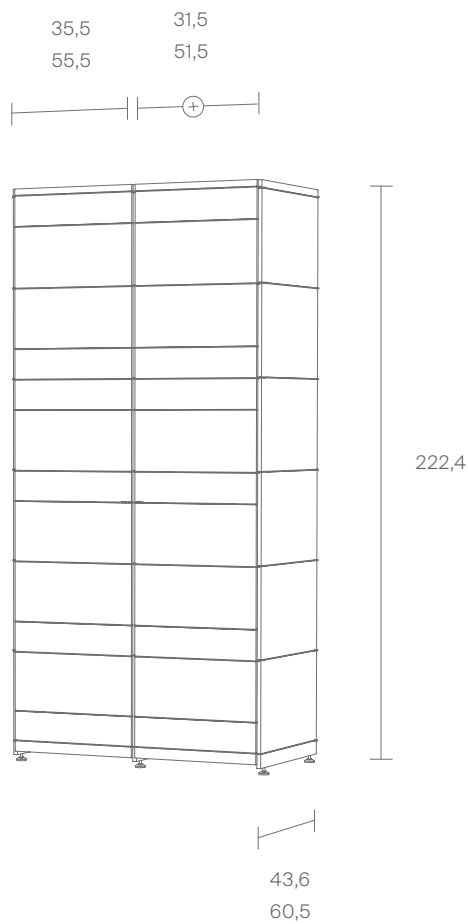

K1

K1 – 2224 mm hoch, 4 steil abfallende Wände. Im Inneren jede Menge Stauraum, in der Breite endlos erweiterbar. Das Schranksystem kann aus schmalen und breiten Segmenten zusammengesetzt werden. Die markanten, waagrechten Schlitz sind Teil der Konstruktion. Die Türen können sowohl auf der Vorderseite als auch auf der Rückseite befestigt werden. Dadurch eignet sich K1 auch als Raumteiler.

Neuland | Paster & Geldmacher,
2010

K1 – 2224 mm high, 4 precipitous walls. In the centre an abundance of storage space and the breadth can be extended to infinity. The shelving system can be assembled with narrow and broad segments. The striking, horizontal slits are part of the construction. The doors can be attached on both sides. K1 may then also be used as partition.