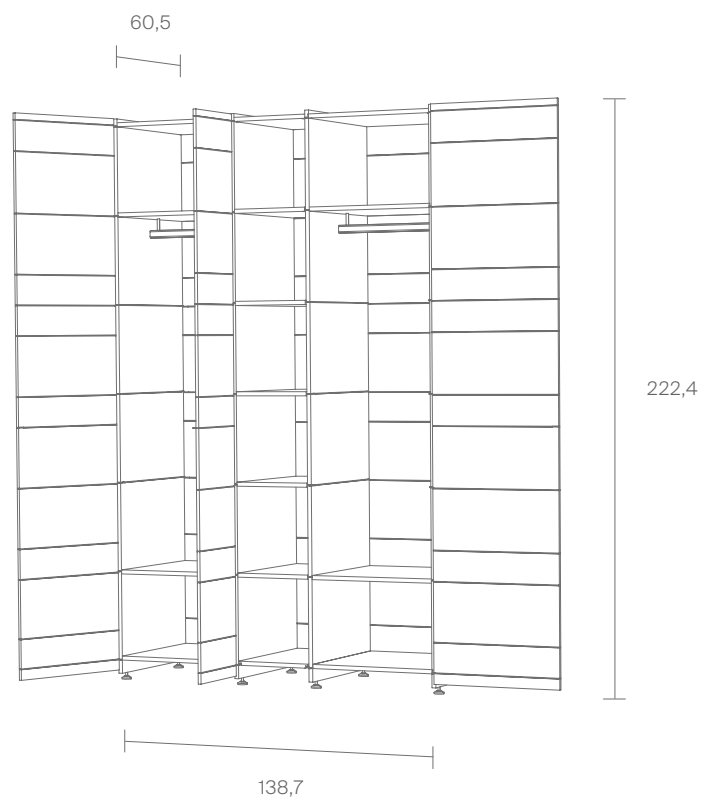

K1

K1 – 2224 mm hoch, 4 steil abfallende Wände. Im Inneren jede Menge Stauraum, in der Breite endlos erweiterbar. Das Schranksystem kann aus schmalen und breiten Segmenten zusammengesetzt werden. Die markanten, waagrechten Schlitz sind Teil der Konstruktion. Die Türen können sowohl auf der Vorderseite als auch auf der Rückseite befestigt werden. Dadurch eignet sich K1 auch als Raumteiler.

Neuland | Paster & Geldmacher,
2010

K1 – 2224 mm high, 4 precipitous walls. In the centre an abundance of storage space and the breadth can be extended to infinity. The shelving system can be assembled with narrow and broad segments. The striking, horizontal slits are part of the construction. The doors can be attached on both sides. K1 may then also be used as partition.

K1

Beispiel 1
Example 1

Inkl. 1 Fachboden, 1 Fachboden mit Kleiderstange
Incl. 1 shelf board, 1 shelf board with clothes rail

ID 227995

Beispiel 2
Example 2

Inkl. 6 Fachböden, 1 Fachboden mit Kleiderstange
Incl. 6 shelf boards, 1 shelf board with clothes rail

ID 227992

Beispiel 3
Example 3

Inkl. 7 Fachböden, 2 Fachböden mit Kleiderstange
Incl. 7 shelf boards, 2 shelf boards with clothes rails

ID 228004

K1 Schubkastenmodul / *K1 Drawer Unit*

MDF

MDF

○ Weiß / *White*