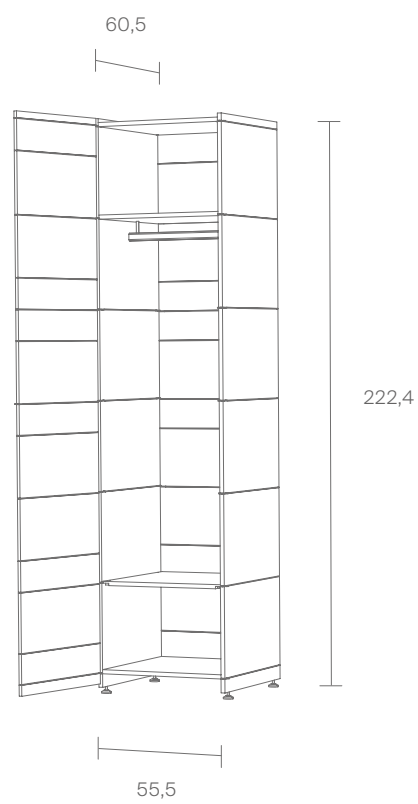

K1

K1 – 2224 mm hoch, 4 steil abfallende Wände. Im Inneren jede Menge Stauraum, in der Breite endlos erweiterbar. Das Schranksystem kann aus schmalen und breiten Segmenten zusammengesetzt werden. Die markanten, waagrechten Schlitz sind Teil der Konstruktion. Die Türen können sowohl auf der Vorderseite als auch auf der Rückseite befestigt werden. Dadurch eignet sich K1 auch als Raumteiler.

Neuland | Paster & Geldmacher,
2010

K1 – 2224 mm high, 4 precipitous walls. In the centre an abundance of storage space and the breadth can be extended to infinity. The shelving system can be assembled with narrow and broad segments. The striking, horizontal slits are part of the construction. The doors can be attached on both sides. K1 may then also be used as partition.

Breite erweiterbar
 Width variable

Bei diesem Produkt empfehlen wir den Aufbau durch ein professionelles Montageteam.
 We recommend assembling by a professional team for this product.

Planen Sie das K1 Schranksystem online. www.moormann.de > Konfigurator
 Plan the K1 wardrobe system online. www.moormann.de > Configurator

K1

Beispiel 1
Example 1

Inkl. 1 Fachboden, 1 Fachboden mit Kleiderstange
Incl. 1 shelf board, 1 shelf board with clothes rail

ID 227995

Beispiel 2
Example 2

Inkl. 6 Fachböden, 1 Fachboden mit Kleiderstange
Incl. 6 shelf boards, 1 shelf board with clothes rail