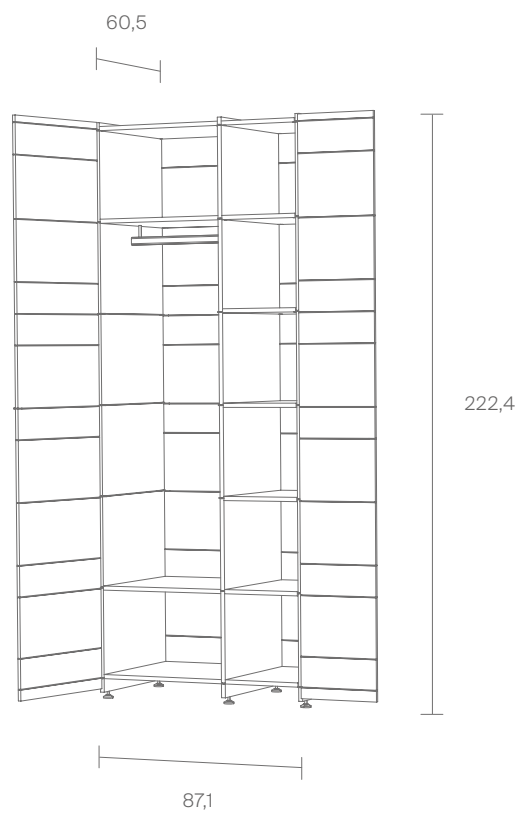

K1

K1 – 2224 mm hoch, 4 steil abfallende Wände. Im Inneren jede Menge Stauraum, in der Breite endlos erweiterbar. Das Schranksystem kann aus schmalen und breiten Segmenten zusammengesetzt werden. Die markanten, waagrechten Schlitz sind Teil der Konstruktion. Die Türen können sowohl auf der Vorderseite als auch auf der Rückseite befestigt werden. Dadurch eignet sich K1 auch als Raumteiler.

Neuland | Paster & Geldmacher,
2010

K1 – 2224 mm high, 4 precipitous walls. In the centre an abundance of storage space and the breadth can be extended to infinity. The shelving system can be assembled with narrow and broad segments. The striking, horizontal slits are part of the construction. The doors can be attached on both sides. K1 may then also be used as partition.

K1

Beispiel 1
Example 1

Inkl. 1 Fachboden, 1 Fachboden mit Kleiderstange
Incl. 1 shelf board, 1 shelf board with clothes rail

ID 227995

Beispiel 2
Example 2

Inkl. 6 Fachböden, 1 Fachboden mit Kleiderstange
Incl. 6 shelf boards, 1 shelf board with clothes rail

ID 227992

Beispiel 3
Example 3

Inkl. 7 Fachböden, 2 Fachböden mit Kleiderstange
Incl. 7 shelf boards, 2 shelf boards with clothes rails

ID 228004

K1 Schubkastenmodul / *K1 Drawer Unit*

MDF

MDF

○ Weiß / *White*