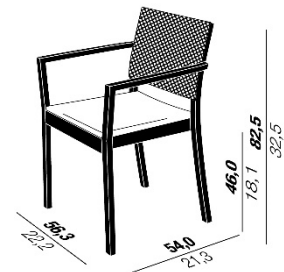

ST4N-GPA

- Sitzpolster
- Ausführungen Gestell / Geflecht::
  - Esche Massivholz,
    - § Gestell und Wiener Geflecht natur lackiert,
    - § Gestell natur geölt, Geflecht roh (unbehandelt)
    - § Gestell und Geflecht gebeizt und lackiert
  - Eiche Massivholz, natur lackiert oder geölt
    - § Gestell und Wiener Geflecht natur lackiert,
    - § Gestell natur geölt, Geflecht roh (unbehandelt)
    - § Gestell farbig geölt, Geflecht roh (unbehandelt)
  - Amerikanische Nuss
    - § Gestell und Wiener Geflecht natur lackiert,
    - § Gestell natur geölt, Geflecht roh (unbehandelt)
- Bodengleiter: Wagner Quick Click, Einsatz Hyper oder Filz

ST4N-GPL

- Sitzpolster
- Ausführungen Gestell / Geflecht::
  - Esche Massivholz,
    - § Gestell und Wiener Geflecht natur lackiert,
    - § Gestell natur geölt, Geflecht roh (unbehandelt)
    - § Gestell und Geflecht gebeizt und lackiert
  - Eiche Massivholz, natur lackiert oder geölt
    - § Gestell und Wiener Geflecht natur lackiert,
    - § Gestell natur geölt, Geflecht roh (unbehandelt)
    - § Gestell farbig geölt, Geflecht roh (unbehandelt)
  - Amerikanische Nuss
    - § Gestell und Wiener Geflecht natur lackiert,
    - § Gestell natur geölt, Geflecht roh (unbehandelt)
- Bodengleiter: Wagner Quick Click, Einsatz Hyper oder Filz