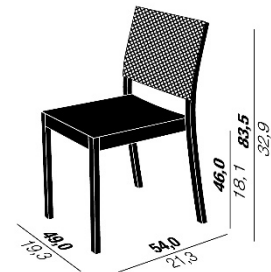

ST4N-G

- Holzstz
- Ausführungen Gestell / Geflecht::
  - Esche Massivholz,
    - § Gestell und Wiener Geflecht natur lackiert,
    - § Gestell natur geölt, Geflecht roh (unbehandelt)
    - § Gestell und Geflecht gebeizt und lackiert
  - Eiche Massivholz, natur lackiert oder geölt
    - § Gestell und Wiener Geflecht natur lackiert,
    - § Gestell natur geölt, Geflecht roh (unbehandelt)
    - § Gestell farbig geölt, Geflecht roh (unbehandelt)
  - Amerikanische Nuss
    - § Gestell und Wiener Geflecht natur lackiert,
    - § Gestell natur geölt, Geflecht roh (unbehandelt)
- Bodengleiter: Wagner Quick Click, Einsatz Hyper oder Filz

ST4N-GA

- Holzstz
- Ausführungen Gestell / Geflecht::
  - Esche Massivholz,
    - § Gestell und Wiener Geflecht natur lackiert,
    - § Gestell natur geölt, Geflecht roh (unbehandelt)
    - § Gestell und Geflecht gebeizt und lackiert
  - Eiche Massivholz, natur lackiert oder geölt
    - § Gestell und Wiener Geflecht natur lackiert,
    - § Gestell natur geölt, Geflecht roh (unbehandelt)
    - § Gestell farbig geölt, Geflecht roh (unbehandelt)
  - Amerikanische Nuss
    - § Gestell und Wiener Geflecht natur lackiert,
    - § Gestell natur geölt, Geflecht roh (unbehandelt)
- Bodengleiter: Wagner Quick Click, Einsatz Hyper oder Filz