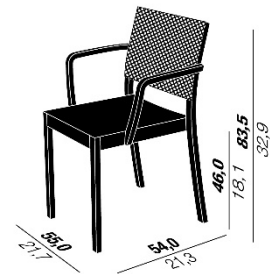

ST4N-GL

- Holzstulz
- Ausführungen Gestell / Geflecht::
  - Esche Massivholz,
    - § Gestell und Wiener Geflecht natur lackiert,
    - § Gestell natur geölt, Geflecht roh (unbehandelt)
    - § Gestell und Geflecht gebeizt und lackiert
  - Eiche Massivholz, natur lackiert oder geölt
    - § Gestell und Wiener Geflecht natur lackiert,
    - § Gestell natur geölt, Geflecht roh (unbehandelt)
    - § Gestell farbig geölt, Geflecht roh (unbehandelt)
  - Amerikanische Nuss
    - § Gestell und Wiener Geflecht natur lackiert,
    - § Gestell natur geölt, Geflecht roh (unbehandelt)
- Bodengleiter: Wagner Quick Click, Einsatz Hyper oder Filz

ST4N-GPO

- Sitzpolster
- Ausführungen Gestell / Geflecht::
  - Esche Massivholz,
    - § Gestell und Wiener Geflecht natur lackiert,
    - § Gestell natur geölt, Geflecht roh (unbehandelt)
    - § Gestell und Geflecht gebeizt und lackiert
  - Eiche Massivholz, natur lackiert oder geölt
    - § Gestell und Wiener Geflecht natur lackiert,
    - § Gestell natur geölt, Geflecht roh (unbehandelt)
    - § Gestell farbig geölt, Geflecht roh (unbehandelt)
  - Amerikanische Nuss
    - § Gestell und Wiener Geflecht natur lackiert,
    - § Gestell natur geölt, Geflecht roh (unbehandelt)
- Bodengleiter: Wagner Quick Click, Einsatz Hyper oder Filz