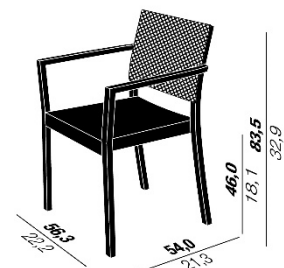

ST4N-G

- Holzstz
- Ausführungen Gestell / Geflecht::
  - Esche Massivholz,
    - § Gestell und Wiener Geflecht natur lackiert,
    - § Gestell natur geölt, Geflecht roh (unbehandelt)
    - § Gestell und Geflecht gebeizt und lackiert
  - Eiche Massivholz, natur lackiert oder geölt
    - § Gestell und Wiener Geflecht natur lackiert,
    - § Gestell natur geölt, Geflecht roh (unbehandelt)
    - § Gestell farbig geölt, Geflecht roh (unbehandelt)
  - Amerikanische Nuss
    - § Gestell und Wiener Geflecht natur lackiert,
    - § Gestell natur geölt, Geflecht roh (unbehandelt)
- Bodengleiter: Wagner Quick Click, Einsatz Hyper oder Filz

ST4N-GA

- Holzstz
- Ausführungen Gestell / Geflecht::
  - Esche Massivholz,
    - § Gestell und Wiener Geflecht natur lackiert,
    - § Gestell natur geölt, Geflecht roh (unbehandelt)
    - § Gestell und Geflecht gebeizt und lackiert
  - Eiche Massivholz, natur lackiert oder geölt
    - § Gestell und Wiener Geflecht natur lackiert,
    - § Gestell natur geölt, Geflecht roh (unbehandelt)
    - § Gestell farbig geölt, Geflecht roh (unbehandelt)
  - Amerikanische Nuss
    - § Gestell und Wiener Geflecht natur lackiert,
    - § Gestell natur geölt, Geflecht roh (unbehandelt)
- Bodengleiter: Wagner Quick Click, Einsatz Hyper oder Filz