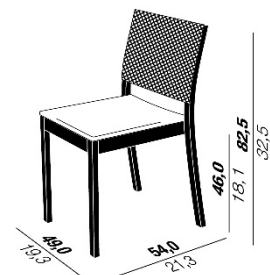

ST4N-GL

- Holzstulz
- Ausführungen Gestell / Geflecht::
  - Esche Massivholz,
    - § Gestell und Wiener Geflecht natur lackiert,
    - § Gestell natur geölt, Geflecht roh (unbehandelt)
    - § Gestell und Geflecht gebeizt und lackiert
  - Eiche Massivholz, natur lackiert oder geölt
    - § Gestell und Wiener Geflecht natur lackiert,
    - § Gestell natur geölt, Geflecht roh (unbehandelt)
    - § Gestell farbig geölt, Geflecht roh (unbehandelt)
  - Amerikanische Nuss
    - § Gestell und Wiener Geflecht natur lackiert,
    - § Gestell natur geölt, Geflecht roh (unbehandelt)
- Bodengleiter: Wagner Quick Click, Einsatz Hyper oder Filz

ST4N-GPO

- Sitzpolster
- Ausführungen Gestell / Geflecht::
  - Esche Massivholz,
    - § Gestell und Wiener Geflecht natur lackiert,
    - § Gestell natur geölt, Geflecht roh (unbehandelt)
    - § Gestell und Geflecht gebeizt und lackiert
  - Eiche Massivholz, natur lackiert oder geölt
    - § Gestell und Wiener Geflecht natur lackiert,
    - § Gestell natur geölt, Geflecht roh (unbehandelt)
    - § Gestell farbig geölt, Geflecht roh (unbehandelt)
  - Amerikanische Nuss
    - § Gestell und Wiener Geflecht natur lackiert,
    - § Gestell natur geölt, Geflecht roh (unbehandelt)
- Bodengleiter: Wagner Quick Click, Einsatz Hyper oder Filz