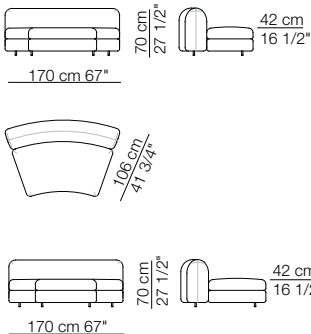

Edo sofa composition E24/B
Tokio open storage module

Edo sofa composition E24/C
Tokio open storage module

Edo sofa composition E24/D
Tokio module with shelf

EDO

Divani Sofas	Elementi con 1 bracciolo P.106 Units with 1 armrest D.106	Elementi con 1 bracciolo P.122 Units with 1 armrest D.122	Elementi senza braccioli P.106 Units without armrests D.106	Elementi senza braccioli P.122 Units without armrests D.122
 <p>180 cm 71" 244 cm 96"</p>	 <p>58 cm 23" 42 cm 16 1/2" 106 cm 41 3/4"</p>	 <p>90 cm 35 1/2" 106 cm 41 3/4" 122 cm 48"</p>	 <p>90 cm 35 1/2" 122 cm 48"</p>	 <p>90 cm 35 1/2" 106 cm 41 3/4"</p>
				
 <p>212 cm 83 1/2" 276 cm 108 3/4"</p>	 <p>106 cm 41 3/4" 138 cm 54 1/4"</p>	 <p>106 cm 41 3/4" 138 cm 54 1/4"</p>	 <p>106 cm 41 3/4"</p>	 <p>106 cm 41 3/4"</p>
				
 <p>244 cm 96" 308 cm 121 1/4"</p>	 <p>122 cm 48" 154 cm 60 3/4"</p>	 <p>122 cm 48" 154 cm 60 3/4"</p>	 <p>122 cm 48"</p>	 <p>122 cm 48"</p>
				

Elementi senza braccioli P.138
Units without armrests D.138

Elementi angolo P.106
Corner units D.106

Elementi angolo P.122
Corner units D.122

Pouf

TOKIO MODULI / MODULES

Modulo con ripiano 106 x 32
Module with shelf 106 x 32

Modulo con cassetto 106 x 74
Module with drawer 106 x 74

Modulo contenitore aperto 106 x 32
Open storage module 106 x 32

Divano curvo senza braccioli
Curved sofa without armrests

Elementi curvi senza braccioli
Curved units without armrests

Elemento isola senza braccioli
Isle unit without armrests

Divano curvo con 2 braccioli
Curved sofa with 2 armrests

Elemento curvo isola senza braccioli
Curved isle unit without armrests

Elementi curvi con 1 bracciolo
Curved units with 1 armrest