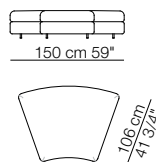

Pouf curvo
Curved pouf