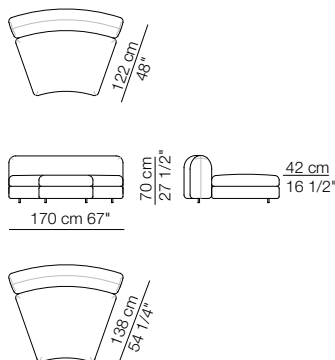

Edo sofa composition E24/B
Tokio open storage module

Edo sofa composition E24/C
Tokio open storage module

Edo sofa composition E24/D
Tokio module with shelf

EDO

Divani Sofas	Elementi con 1 bracciolo P.106 Units with 1 armrest D.106	Elementi con 1 bracciolo P.122 Units with 1 armrest D.122	Elementi senza braccioli P.106 Units without armrests D.106	Elementi senza braccioli P.122 Units without armrests D.122
 <p>180 cm 71" 244 cm 96"</p>	 <p>58 cm 23" 42 cm 16 1/2" 106 cm 41 3/4"</p>	 <p>90 cm 35 1/2" 106 cm 41 3/4" 122 cm 48"</p>	 <p>90 cm 35 1/2" 122 cm 48"</p>	 <p>90 cm 35 1/2" 106 cm 41 3/4"</p>
				
 <p>212 cm 83 1/2" 276 cm 108 3/4"</p>	 <p>106 cm 41 3/4" 138 cm 54 1/4"</p>	 <p>106 cm 41 3/4" 138 cm 54 1/4"</p>	 <p>106 cm 41 3/4"</p>	 <p>106 cm 41 3/4"</p>
				
 <p>244 cm 96" 308 cm 121 1/4"</p>	 <p>122 cm 48" 154 cm 60 3/4"</p>	 <p>122 cm 48" 154 cm 60 3/4"</p>	 <p>122 cm 48"</p>	 <p>122 cm 48"</p>
				

Elementi senza braccioli P.138
Units without armrests D.138

Elementi angolo P.106
Corner units D.106

Elementi angolo P.122
Corner units D.122

Pouf

TOKIO MODULI / MODULES

Modulo con ripiano 106 x 32
Module with shelf 106 x 32

Modulo con cassetto 106 x 74
Module with drawer 106 x 74

Modulo contenitore aperto 106 x 32
Open storage module 106 x 32

Divano curvo senza braccioli
Curved sofa without armrests

Elementi curvi senza braccioli
Curved units without armrests

Elemento isola senza braccioli
Isle unit without armrests

Divano curvo con 2 braccioli
Curved sofa with 2 armrests

Elemento curvo isola senza braccioli
Curved isle unit without armrests

Elementi curvi con 1 bracciolo
Curved units with 1 armrest