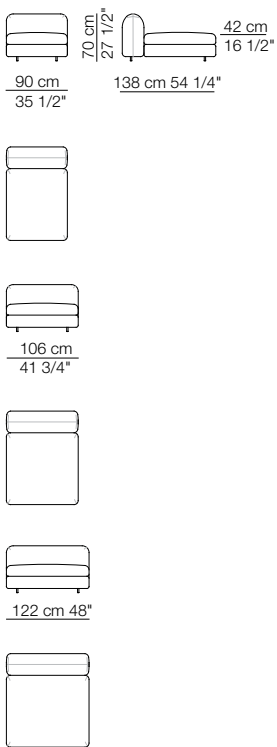

Edo sofa composition E24/B
Tokio open storage module

Edo sofa composition E24/C
Tokio open storage module

Edo sofa composition E24/D
Tokio module with shelf

EDO

Divani Sofas	Elementi con 1 bracciolo P.106 Units with 1 armrest D.106	Elementi con 1 bracciolo P.122 Units with 1 armrest D.122	Elementi senza braccioli P.106 Units without armrests D.106	Elementi senza braccioli P.122 Units without armrests D.122
 <p>180 cm 71" 244 cm 96"</p>	 <p>58 cm 23" 42 cm 16 1/2" 106 cm 41 3/4"</p>	 <p>90 cm 35 1/2" 106 cm 41 3/4" 122 cm 48"</p>	 <p>90 cm 35 1/2" 122 cm 48"</p>	 <p>90 cm 35 1/2" 106 cm 41 3/4"</p>
				
 <p>212 cm 83 1/2" 276 cm 108 3/4"</p>	 <p>106 cm 41 3/4" 138 cm 54 1/4"</p>	 <p>106 cm 41 3/4" 138 cm 54 1/4"</p>	 <p>106 cm 41 3/4"</p>	 <p>106 cm 41 3/4"</p>
				
 <p>244 cm 96" 308 cm 121 1/4"</p>	 <p>122 cm 48" 154 cm 60 3/4"</p>	 <p>122 cm 48" 154 cm 60 3/4"</p>	 <p>122 cm 48"</p>	 <p>122 cm 48"</p>
				

Elementi senza braccioli P.138
Units without armrests D.138

Elementi angolo P.106
Corner units D.106

Elementi angolo P.122
Corner units D.122

Pouf

TOKIO MODULI / MODULES

Modulo con ripiano 106 x 32
Module with shelf 106 x 32

Modulo con cassetto 106 x 74
Module with drawer 106 x 74

Modulo contenitore aperto 106 x 32
Open storage module 106 x 32

Divano curvo senza braccioli
Curved sofa without armrests

Elementi curvi senza braccioli
Curved units without armrests