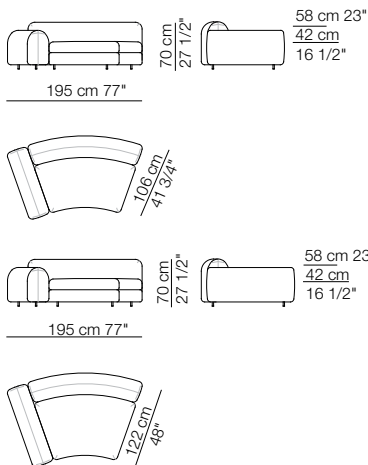

Edo sofa composition E24/B
Tokio open storage module

Edo sofa composition E24/C
Tokio open storage module

Edo sofa composition E24/D
Tokio module with shelf

EDO

Divani Sofas	Elementi con 1 bracciolo P.106 Units with 1 armrest D.106	Elementi con 1 bracciolo P.122 Units with 1 armrest D.122	Elementi senza braccioli P.106 Units without armrests D.106	Elementi senza braccioli P.122 Units without armrests D.122
 <p>180 cm 71" 244 cm 96"</p>	 <p>58 cm 23" 42 cm 16 1/2" 106 cm 41 3/4"</p>	 <p>90 cm 35 1/2" 106 cm 41 3/4" 122 cm 48"</p>	 <p>90 cm 35 1/2" 122 cm 48"</p>	 <p>90 cm 35 1/2" 106 cm 41 3/4"</p>
				
 <p>212 cm 83 1/2" 276 cm 108 3/4"</p>	 <p>106 cm 41 3/4" 138 cm 54 1/4"</p>	 <p>106 cm 41 3/4" 138 cm 54 1/4"</p>	 <p>106 cm 41 3/4"</p>	 <p>106 cm 41 3/4"</p>
				
 <p>244 cm 96" 308 cm 121 1/4"</p>	 <p>122 cm 48" 154 cm 60 3/4"</p>	 <p>122 cm 48" 154 cm 60 3/4"</p>	 <p>122 cm 48"</p>	 <p>122 cm 48"</p>
				

Elementi senza braccioli P.138
Units without armrests D.138

Elementi angolo P.106
Corner units D.106

Elementi angolo P.122
Corner units D.122

Pouf

TOKIO MODULI / MODULES

Modulo con ripiano 106 x 32
Module with shelf 106 x 32

Modulo con cassetto 106 x 74
Module with drawer 106 x 74

Modulo contenitore aperto 106 x 32
Open storage module 106 x 32

Divano curvo senza braccioli
Curved sofa without armrests

Elementi curvi senza braccioli
Curved units without armrests

Elemento isola senza braccioli
Isle unit without armrests

Divano curvo con 2 braccioli
Curved sofa with 2 armrests

Elemento curvo isola senza braccioli
Curved isle unit without armrests

Elementi curvi con 1 bracciolo
Curved units with 1 armrest