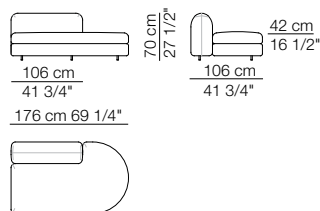

Edo sofa composition E24/B
Tokio open storage module

Edo sofa composition E24/C
Tokio open storage module

Edo sofa composition E24/D
Tokio module with shelf

EDO

Divani Sofas	Elementi con 1 bracciolo P.106 Units with 1 armrest D.106	Elementi con 1 bracciolo P.122 Units with 1 armrest D.122	Elementi senza braccioli P.106 Units without armrests D.106	Elementi senza braccioli P.122 Units without armrests D.122
 <p>180 cm 71" 244 cm 96"</p>	 <p>58 cm 23" 42 cm 16 1/2" 106 cm 41 3/4"</p>	 <p>90 cm 35 1/2" 106 cm 41 3/4" 122 cm 48"</p>	 <p>90 cm 35 1/2" 122 cm 48"</p>	 <p>90 cm 35 1/2" 106 cm 41 3/4"</p>
				
 <p>212 cm 83 1/2" 276 cm 108 3/4"</p>	 <p>106 cm 41 3/4" 138 cm 54 1/4"</p>	 <p>106 cm 41 3/4" 138 cm 54 1/4"</p>	 <p>106 cm 41 3/4"</p>	 <p>106 cm 41 3/4"</p>
				
 <p>244 cm 96" 308 cm 121 1/4"</p>	 <p>122 cm 48" 154 cm 60 3/4"</p>	 <p>122 cm 48" 154 cm 60 3/4"</p>	 <p>122 cm 48"</p>	 <p>122 cm 48"</p>
				

Elementi senza braccioli P.138
Units without armrests D.138

Elementi angolo P.106
Corner units D.106

Elementi angolo P.122
Corner units D.122

Pouf

TOKIO MODULI / MODULES

Modulo con ripiano 106 x 32
Module with shelf 106 x 32

Modulo con cassetto 106 x 74
Module with drawer 106 x 74

Modulo contenitore aperto 106 x 32
Open storage module 106 x 32

Divano curvo senza braccioli
Curved sofa without armrests

Elementi curvi senza braccioli
Curved units without armrests

Elemento isola senza braccioli
Isle unit without armrests

Divano curvo con 2 braccioli
Curved sofa with 2 armrests

Elemento curvo isola senza braccioli
Curved isle unit without armrests

Elementi curvi con 1 bracciolo
Curved units with 1 armrest