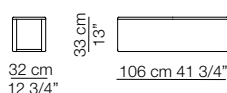

Elementi senza braccioli P.138
Units without armrests D.138

Elementi angolo P.106
Corner units D.106

Elementi angolo P.122
Corner units D.122

Pouf

TOKIO MODULI / MODULES

Modulo con ripiano 106 x 32
Module with shelf 106 x 32

Modulo con cassetto 106 x 74
Module with drawer 106 x 74

Modulo contenitore aperto 106 x 32
Open storage module 106 x 32

Divano curvo senza braccioli
Curved sofa without armrests

Elementi curvi senza braccioli
Curved units without armrests