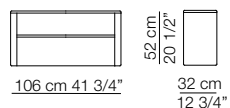

Elementi senza braccioli P.138
Units without armrests D.138

Elementi angolo P.106
Corner units D.106

Elementi angolo P.122
Corner units D.122

Pouf

TOKIO MODULI / MODULES

Modulo con ripiano 106 x 32
Module with shelf 106 x 32

Modulo con cassetto 106 x 74
Module with drawer 106 x 74

Modulo contenitore aperto 106 x 32
Open storage module 106 x 32

Divano curvo senza braccioli
Curved sofa without armrests

Elementi curvi senza braccioli
Curved units without armrests