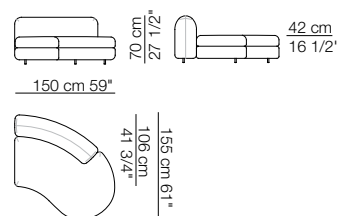

Edo sofa composition E24/B
Tokio open storage module

Edo sofa composition E24/C
Tokio open storage module

Edo sofa composition E24/D
Tokio module with shelf

EDO

Divani Sofas	Elementi con 1 bracciolo P.106 Units with 1 armrest D.106	Elementi con 1 bracciolo P.122 Units with 1 armrest D.122	Elementi senza braccioli P.106 Units without armrests D.106	Elementi senza braccioli P.122 Units without armrests D.122
 <p>180 cm 71" 244 cm 96"</p>	 <p>58 cm 23" 42 cm 16 1/2" 106 cm 41 3/4"</p>	 <p>90 cm 35 1/2" 106 cm 41 3/4" 122 cm 48"</p>	 <p>90 cm 35 1/2" 122 cm 48"</p>	 <p>90 cm 35 1/2" 106 cm 41 3/4"</p>
				
 <p>212 cm 83 1/2" 276 cm 108 3/4"</p>	 <p>106 cm 41 3/4" 138 cm 54 1/4"</p>	 <p>106 cm 41 3/4" 138 cm 54 1/4"</p>	 <p>106 cm 41 3/4"</p>	 <p>106 cm 41 3/4"</p>
				
 <p>244 cm 96" 308 cm 121 1/4"</p>	 <p>122 cm 48" 154 cm 60 3/4"</p>	 <p>122 cm 48" 154 cm 60 3/4"</p>	 <p>122 cm 48"</p>	 <p>122 cm 48"</p>
				

Elementi senza braccioli P.138
Units without armrests D.138

Elementi angolo P.106
Corner units D.106

Elementi angolo P.122
Corner units D.122

Pouf

TOKIO MODULI / MODULES

Modulo con ripiano 106 x 32
Module with shelf 106 x 32

Modulo con cassetto 106 x 74
Module with drawer 106 x 74

Modulo contenitore aperto 106 x 32
Open storage module 106 x 32

Divano curvo senza braccioli
Curved sofa without armrests

Elementi curvi senza braccioli
Curved units without armrests

Elemento isola senza braccioli
Isle unit without armrests

Divano curvo con 2 braccioli
Curved sofa with 2 armrests

Elemento curvo isola senza braccioli
Curved isle unit without armrests

Elementi curvi con 1 bracciolo
Curved units with 1 armrest