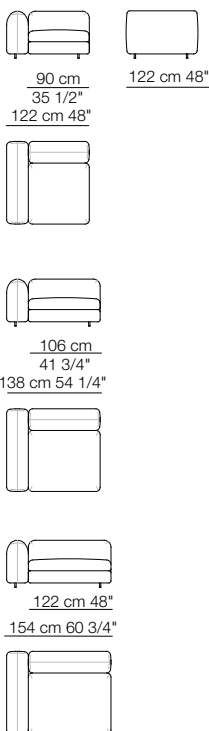

Edo sofa composition E24/B
Tokio open storage module

Edo sofa composition E24/C
Tokio open storage module

Edo sofa composition E24/D
Tokio module with shelf

EDO

Divani Sofas	Elementi con 1 bracciolo P.106 Units with 1 armrest D.106	Elementi con 1 bracciolo P.122 Units with 1 armrest D.122	Elementi senza braccioli P.106 Units without armrests D.106	Elementi senza braccioli P.122 Units without armrests D.122
 <p>180 cm 71" 244 cm 96"</p>	 <p>58 cm 23" 42 cm 16 1/2" 106 cm 41 3/4"</p>	 <p>90 cm 35 1/2" 106 cm 41 3/4" 122 cm 48"</p>	 <p>90 cm 35 1/2" 122 cm 48"</p>	 <p>90 cm 35 1/2" 106 cm 41 3/4"</p>
				
 <p>212 cm 83 1/2" 276 cm 108 3/4"</p>	 <p>106 cm 41 3/4" 138 cm 54 1/4"</p>	 <p>106 cm 41 3/4" 138 cm 54 1/4"</p>	 <p>106 cm 41 3/4"</p>	 <p>106 cm 41 3/4"</p>
				
 <p>244 cm 96" 308 cm 121 1/4"</p>	 <p>122 cm 48" 154 cm 60 3/4"</p>	 <p>122 cm 48" 154 cm 60 3/4"</p>	 <p>122 cm 48"</p>	 <p>122 cm 48"</p>
				

Elementi senza braccioli P.138
Units without armrests D.138

Elementi angolo P.106
Corner units D.106

Elementi angolo P.122
Corner units D.122

Pouf

TOKIO MODULI / MODULES

Modulo con ripiano 106 x 32
Module with shelf 106 x 32

Modulo con cassetto 106 x 74
Module with drawer 106 x 74

Modulo contenitore aperto 106 x 32
Open storage module 106 x 32

Divano curvo senza braccioli
Curved sofa without armrests

Elementi curvi senza braccioli
Curved units without armrests

Elemento isola senza braccioli
Isle unit without armrests

Divano curvo con 2 braccioli
Curved sofa with 2 armrests

Elemento curvo isola senza braccioli
Curved isle unit without armrests

Elementi curvi con 1 bracciolo
Curved units with 1 armrest