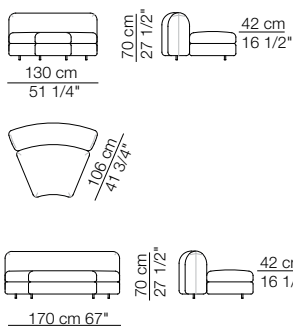

Edo sofa composition E24/B
Tokio open storage module

Edo sofa composition E24/C
Tokio open storage module

Edo sofa composition E24/D
Tokio module with shelf

EDO

Divani Sofas	Elementi con 1 bracciolo P.106 Units with 1 armrest D.106	Elementi con 1 bracciolo P.122 Units with 1 armrest D.122	Elementi senza braccioli P.106 Units without armrests D.106	Elementi senza braccioli P.122 Units without armrests D.122
 <p>180 cm 71" 244 cm 96"</p>	 <p>58 cm 23" 42 cm 16 1/2" 106 cm 41 3/4"</p>	 <p>90 cm 35 1/2" 106 cm 41 3/4" 122 cm 48"</p>	 <p>90 cm 35 1/2" 122 cm 48"</p>	 <p>90 cm 35 1/2" 106 cm 41 3/4"</p>
				
 <p>212 cm 83 1/2" 276 cm 108 3/4"</p>	 <p>106 cm 41 3/4" 138 cm 54 1/4"</p>	 <p>106 cm 41 3/4" 138 cm 54 1/4"</p>	 <p>106 cm 41 3/4"</p>	 <p>106 cm 41 3/4"</p>
				
 <p>244 cm 96" 308 cm 121 1/4"</p>	 <p>122 cm 48" 154 cm 60 3/4"</p>	 <p>122 cm 48" 154 cm 60 3/4"</p>	 <p>122 cm 48"</p>	 <p>122 cm 48"</p>
				

Elementi senza braccioli P.138
Units without armrests D.138

Elementi angolo P.106
Corner units D.106

Elementi angolo P.122
Corner units D.122

Pouf

TOKIO MODULI / MODULES

Modulo con ripiano 106 x 32
Module with shelf 106 x 32

Modulo con cassetto 106 x 74
Module with drawer 106 x 74

Modulo contenitore aperto 106 x 32
Open storage module 106 x 32

Divano curvo senza braccioli
Curved sofa without armrests

Elementi curvi senza braccioli
Curved units without armrests

Elemento isola senza braccioli
Isle unit without armrests

Divano curvo con 2 braccioli
Curved sofa with 2 armrests

Elemento curvo isola senza braccioli
Curved isle unit without armrests

Elementi curvi con 1 bracciolo
Curved units with 1 armrest