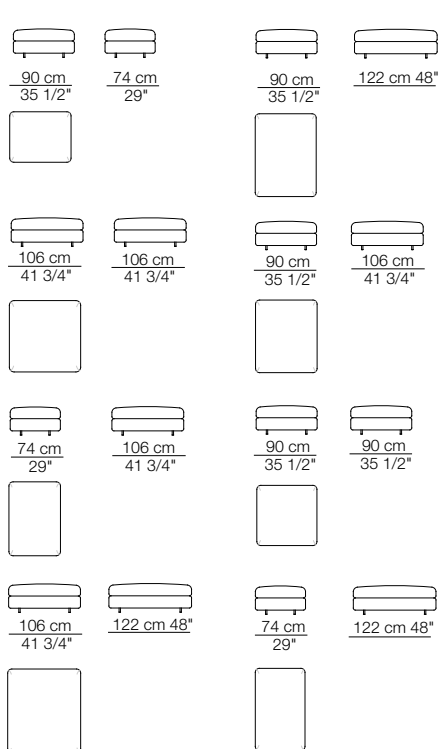

Edo sofa composition E24/B
Tokio open storage module

Edo sofa composition E24/C
Tokio open storage module

Edo sofa composition E24/D
Tokio module with shelf

EDO

Divani Sofas	Elementi con 1 bracciolo P.106 Units with 1 armrest D.106	Elementi con 1 bracciolo P.122 Units with 1 armrest D.122	Elementi senza braccioli P.106 Units without armrests D.106	Elementi senza braccioli P.122 Units without armrests D.122
 <p>180 cm 71" 244 cm 96"</p>	 <p>58 cm 23" 42 cm 16 1/2" 106 cm 41 3/4"</p>	 <p>90 cm 35 1/2" 106 cm 41 3/4" 122 cm 48"</p>	 <p>90 cm 35 1/2" 122 cm 48"</p>	 <p>90 cm 35 1/2" 106 cm 41 3/4"</p>
				
 <p>212 cm 83 1/2" 276 cm 108 3/4"</p>	 <p>106 cm 41 3/4" 138 cm 54 1/4"</p>	 <p>106 cm 41 3/4" 138 cm 54 1/4"</p>	 <p>106 cm 41 3/4"</p>	 <p>106 cm 41 3/4"</p>
				
 <p>244 cm 96" 308 cm 121 1/4"</p>	 <p>122 cm 48" 154 cm 60 3/4"</p>	 <p>122 cm 48" 154 cm 60 3/4"</p>	 <p>122 cm 48"</p>	 <p>122 cm 48"</p>
				

Elementi senza braccioli P.138
Units without armrests D.138

Elementi angolo P.106
Corner units D.106

Elementi angolo P.122
Corner units D.122

Pouf

TOKIO MODULI / MODULES

Modulo con ripiano 106 x 32
Module with shelf 106 x 32

Modulo con cassetto 106 x 74
Module with drawer 106 x 74

Modulo contenitore aperto 106 x 32
Open storage module 106 x 32

Divano curvo senza braccioli
Curved sofa without armrests

Elementi curvi senza braccioli
Curved units without armrests