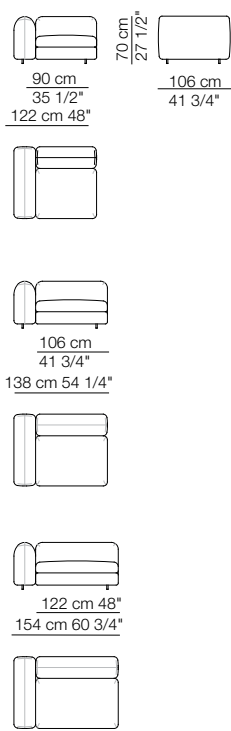

Edo sofa composition E24/B
Tokio open storage module

Edo sofa composition E24/C
Tokio open storage module

Edo sofa composition E24/D
Tokio module with shelf

EDO

Divani Sofas	Elementi con 1 bracciolo P.106 Units with 1 armrest D.106	Elementi con 1 bracciolo P.122 Units with 1 armrest D.122	Elementi senza braccioli P.106 Units without armrests D.106	Elementi senza braccioli P.122 Units without armrests D.122
 <p>180 cm 71" 244 cm 96"</p>	 <p>58 cm 23" 42 cm 16 1/2" 106 cm 41 3/4"</p>	 <p>90 cm 35 1/2" 106 cm 41 3/4" 122 cm 48"</p>	 <p>90 cm 35 1/2" 122 cm 48"</p>	 <p>90 cm 35 1/2" 106 cm 41 3/4"</p>
				
 <p>212 cm 83 1/2" 276 cm 108 3/4"</p>	 <p>106 cm 41 3/4" 138 cm 54 1/4"</p>	 <p>106 cm 41 3/4" 138 cm 54 1/4"</p>	 <p>106 cm 41 3/4"</p>	 <p>106 cm 41 3/4"</p>
				
 <p>244 cm 96" 308 cm 121 1/4"</p>	 <p>122 cm 48" 154 cm 60 3/4"</p>	 <p>122 cm 48" 154 cm 60 3/4"</p>	 <p>122 cm 48"</p>	 <p>122 cm 48"</p>
				

Elementi senza braccioli P.138
Units without armrests D.138

Elementi angolo P.106
Corner units D.106

Elementi angolo P.122
Corner units D.122

Pouf

TOKIO MODULI / MODULES

Modulo con ripiano 106 x 32
Module with shelf 106 x 32

Modulo con cassetto 106 x 74
Module with drawer 106 x 74

Modulo contenitore aperto 106 x 32
Open storage module 106 x 32

Divano curvo senza braccioli
Curved sofa without armrests

Elementi curvi senza braccioli
Curved units without armrests

Elemento isola senza braccioli
Isle unit without armrests

Divano curvo con 2 braccioli
Curved sofa with 2 armrests

Elemento curvo isola senza braccioli
Curved isle unit without armrests

Elementi curvi con 1 bracciolo
Curved units with 1 armrest