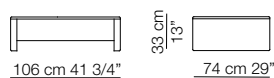

Elementi senza braccioli P.138
Units without armrests D.138

Elementi angolo P.106
Corner units D.106

Elementi angolo P.122
Corner units D.122

Pouf

TOKIO MODULI / MODULES

Modulo con ripiano 106 x 32
Module with shelf 106 x 32

Modulo con cassetto 106 x 74
Module with drawer 106 x 74

Modulo contenitore aperto 106 x 32
Open storage module 106 x 32

Divano curvo senza braccioli
Curved sofa without armrests

Elementi curvi senza braccioli
Curved units without armrests