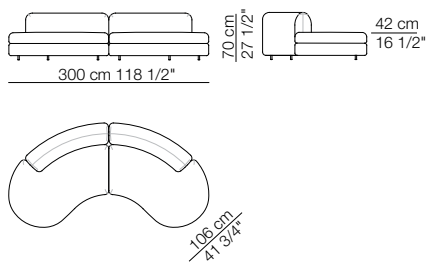

Edo sofa composition E24/B
Tokio open storage module

Edo sofa composition E24/C
Tokio open storage module

Edo sofa composition E24/D
Tokio module with shelf

EDO

Divani Sofas	Elementi con 1 bracciolo P.106 Units with 1 armrest D.106	Elementi con 1 bracciolo P.122 Units with 1 armrest D.122	Elementi senza braccioli P.106 Units without armrests D.106	Elementi senza braccioli P.122 Units without armrests D.122
 <p>180 cm 71" 244 cm 96"</p>	 <p>58 cm 23" 42 cm 16 1/2" 106 cm 41 3/4"</p>	 <p>90 cm 35 1/2" 106 cm 41 3/4" 122 cm 48"</p>	 <p>90 cm 35 1/2" 122 cm 48"</p>	 <p>90 cm 35 1/2" 106 cm 41 3/4"</p>
				
 <p>212 cm 83 1/2" 276 cm 108 3/4"</p>	 <p>106 cm 41 3/4" 138 cm 54 1/4"</p>	 <p>106 cm 41 3/4" 138 cm 54 1/4"</p>	 <p>106 cm 41 3/4"</p>	 <p>106 cm 41 3/4"</p>
				
 <p>244 cm 96" 308 cm 121 1/4"</p>	 <p>122 cm 48" 154 cm 60 3/4"</p>	 <p>122 cm 48" 154 cm 60 3/4"</p>	 <p>122 cm 48"</p>	 <p>122 cm 48"</p>
				

Elementi senza braccioli P.138
Units without armrests D.138

Elementi angolo P.106
Corner units D.106

Elementi angolo P.122
Corner units D.122

Pouf

TOKIO MODULI / MODULES

Modulo con ripiano 106 x 32
Module with shelf 106 x 32

Modulo con cassetto 106 x 74
Module with drawer 106 x 74

Modulo contenitore aperto 106 x 32
Open storage module 106 x 32

Divano curvo senza braccioli
Curved sofa without armrests

Elementi curvi senza braccioli
Curved units without armrests