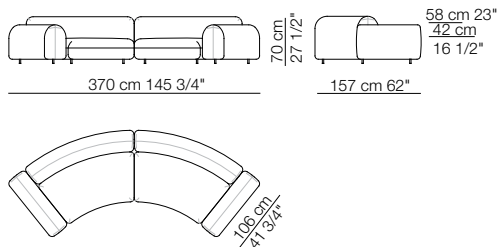

Edo sofa composition E24/B
Tokio open storage module

Edo sofa composition E24/C
Tokio open storage module

Edo sofa composition E24/D
Tokio module with shelf

EDO

Divani Sofas	Elementi con 1 bracciolo P.106 Units with 1 armrest D.106	Elementi con 1 bracciolo P.122 Units with 1 armrest D.122	Elementi senza braccioli P.106 Units without armrests D.106	Elementi senza braccioli P.122 Units without armrests D.122
 <p>180 cm 71" 244 cm 96"</p>	 <p>58 cm 23" 42 cm 16 1/2" 106 cm 41 3/4"</p>	 <p>90 cm 35 1/2" 106 cm 41 3/4" 122 cm 48"</p>	 <p>90 cm 35 1/2" 122 cm 48"</p>	 <p>90 cm 35 1/2" 106 cm 41 3/4"</p>
				
 <p>212 cm 83 1/2" 276 cm 108 3/4"</p>	 <p>106 cm 41 3/4" 138 cm 54 1/4"</p>	 <p>106 cm 41 3/4" 138 cm 54 1/4"</p>	 <p>106 cm 41 3/4"</p>	 <p>106 cm 41 3/4"</p>
				
 <p>244 cm 96" 308 cm 121 1/4"</p>	 <p>122 cm 48" 154 cm 60 3/4"</p>	 <p>122 cm 48" 154 cm 60 3/4"</p>	 <p>122 cm 48"</p>	 <p>122 cm 48"</p>
				

Elementi senza braccioli P.138
Units without armrests D.138

Elementi angolo P.106
Corner units D.106

Elementi angolo P.122
Corner units D.122

Pouf

TOKIO MODULI / MODULES

Modulo con ripiano 106 x 32
Module with shelf 106 x 32

Modulo con cassetto 106 x 74
Module with drawer 106 x 74

Modulo contenitore aperto 106 x 32
Open storage module 106 x 32

Divano curvo senza braccioli
Curved sofa without armrests

Elementi curvi senza braccioli
Curved units without armrests

Elemento isola senza braccioli
Isle unit without armrests

Divano curvo con 2 braccioli
Curved sofa with 2 armrests

Elemento curvo isola senza braccioli
Curved isle unit without armrests

Elementi curvi con 1 bracciolo
Curved units with 1 armrest