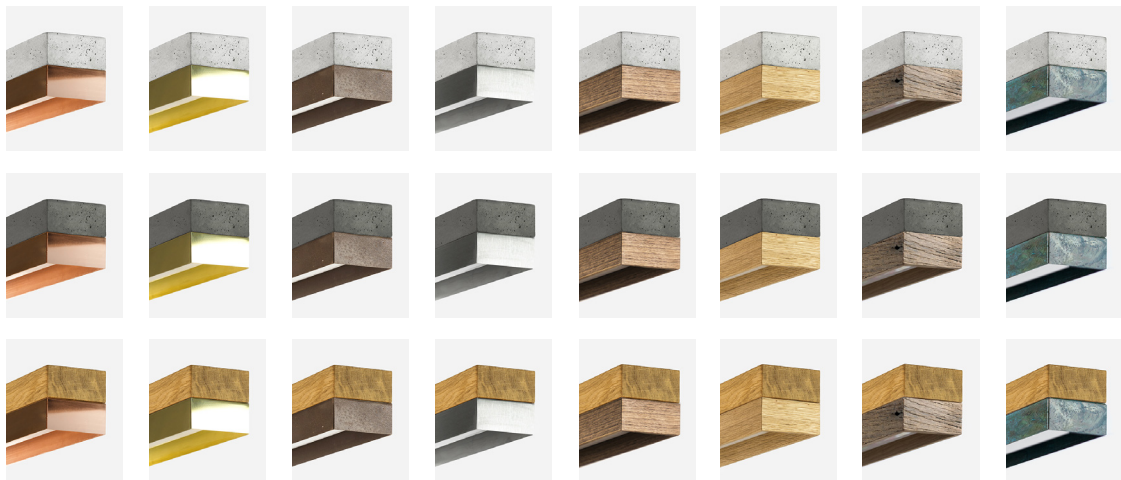

Abstrahlwinkel  
/angle of radiation  
120°

Die rechteckige Pendelleuchte [C1] kombiniert ein naturbelassenes Holz und Edelmetalle mit rauem Beton zu einer zeitlosen und eleganten Designerleuchte. Die unterschiedlichen Materialien der Lampenschirme lassen sich individuell kombinieren und können jederzeit getauscht werden.

Mit der Kantenlänge von 122 x 8 x 8cm eignet sich die Lampe besonders gut, sie über einem Esstisch oder einer langen Tafel in Szene zu setzen. Auf Grund ihres minimalistischen Designs und den kontrastreichen und flexibel kombinierbaren Materialien, lässt sich die Designleuchte jedem Einrichtungsstil anpassen.

With an edge length of 122 x 8 x 8 cm, the lamp is perfect suitable over a long dining table, a sideboard or a desk. Due to its minimalist design and the contrasting materials- concrete and oak, the designer lamp can be combined with any style.

Material- und Farbvariationen  
/material and color variations

Lampenkörper /lamp body	●	Beton hell, Beton dunkel, Eichenholz /concrete light, concrete dark, oakwood
Lampenschirm /lamp shade	●	Kupfer, Messing, Rost, Edelstahl, Nussbaum, Eichenholz, Altholz, Oxidiertes Kupfer /copper, brass, rusty steel, stainless steel, walnut, oak wood, old wood, oxidised copper
Leuchtmittel /light source	●	2700k warm-weiß /warm-white (Touch-Dim), 4000k kalt-weiß /cold-white (Touch-Dim)
Kabellänge /cord length	●	2m, 3m, 5m
Kabelfarbe /cord colour	●	schwarz, grau, weiß /black, grey, white