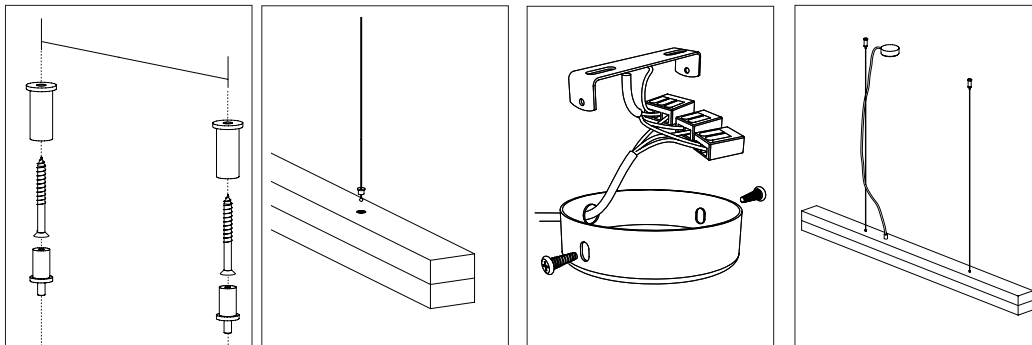

Lampenkörper /lamp body	●	Beton hell, Beton dunkel, Eichenholz /concrete light, concrete dark, oakwood
Lampenschirm /lamp shade	●	Kupfer, Messing, Rost, Edelstahl, Nussbaum, Eichenholz, Altholz, Oxidiertes Kupfer /copper, brass, rusty steel, stainless steel, walnut, oak wood, old wood, oxidised copper
Leuchtmittel /light source	●	2700k warm-weiß /warm-white (Touch-Dim), 4000k kalt-weiß /cold-white (Touch-Dim)
Kabellänge /cord length	●	2m, 3m, 5m
Kabelfarbe /cord colour	●	schwarz, grau, weiß /black, grey, white

Installation /mounting

Made in Germany