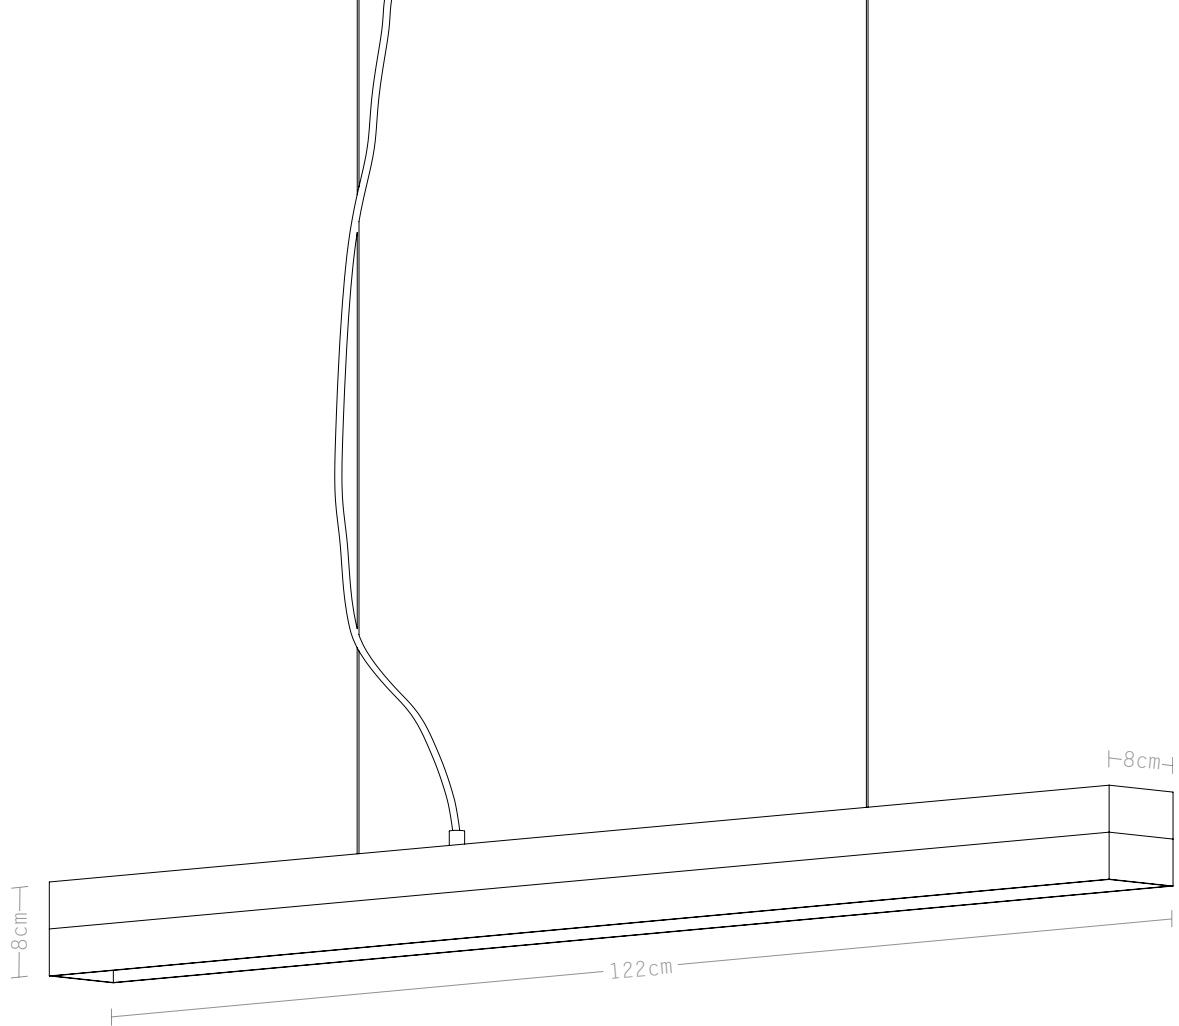

[C1]

PENDELLEUCHE  
/PENDANT LIGHT

Leuchtmittel /lamp  
LED 25W 2100lm

Dimmbar /dimmable

Nennspannung /voltage  
110-240V 50-60Hz

Größe /size  
122cm x 8cm x 8cm

Gewicht /weight  
9.0kg (C1o 4.0kg)

Schutzklasse  
/protection class  
 IP20   CE

Abstrahlwinkel  
/angle of radiation  
120°

Die rechteckige Pendelleuchte [C1] kombiniert ein naturbelassenes Holz und Edelmetalle mit rauem Beton zu einer zeitlosen und eleganten Designerleuchte. Die unterschiedlichen Materialien der Lampenschirme lassen sich individuell kombinieren und können jederzeit getauscht werden.

Mit der Kantenlänge von 122 x 8 x 8cm eignet sich die Lampe besonders gut, sie über einem Esstisch oder einer langen Tafel in Szene zu setzen. Auf Grund ihres minimalistischen Designs und den kontrastreichen und flexibel kombinierbaren Materialien, lässt sich die Designleuchte jedem Einrichtungsstil anpassen.

With an edge length of 122 x 8 x 8 cm, the lamp is perfect suitable over a long dining table, a sideboard or a desk. Due to its minimalist design and the contrasting materials- concrete and oak, the designer lamp can be combined with any style.