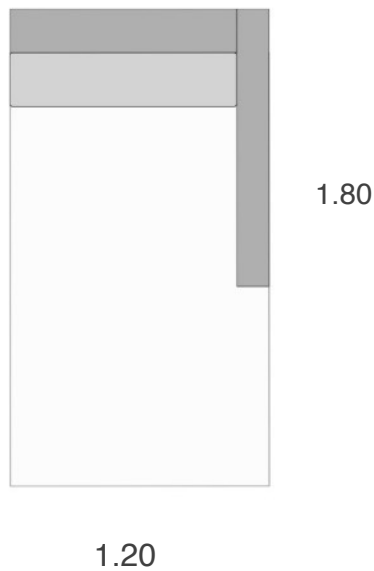

Medidas Chaise Sencillo Derecho

A

Paula Brown
your sofa your way

OO. Derecho 1.20 x 1.80

Estructura: 1 Piezas

Asientos: 1 Piezas

Cojines Respaldo: 1 Piezas

Medidas en metros.

DibujoD de planta refleja cojinería real.

Dibujo 3D es unicamente representativa de estrucutra.