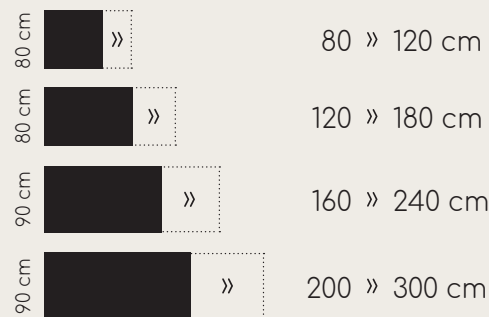

Die iLAIK Tischkonfiguration

Größen und Ausführungen

Diesen enorm flexibel einsetzbaren Tisch gibt es in verschiedenen Grundlängen (80, 120, 160 und 200 cm) sowie als Couchtisch (80 >> 120/80 cm, Höhe 45 cm). Zudem ist er in mehreren Farben und in verschiedenen Ausführungen erhältlich (z.B. runde oder eckige Tischfüße aus Holz oder Aluminium, mit dazu passender abgerundeter oder eckiger Tischplatte). Somit kann sich jeder Kunde seinen persönlichen, individuellen Wunschtisch zusammenstellen, der dann zeitnah produziert und geliefert wird. Durch dieses geniale Konzept erhält der iLAIK sein außergewöhnliches Alleinstellungsmerkmal.

Mit einem Handgriff ausziehen.

Farben und Formen kombinieren.

1 Größen