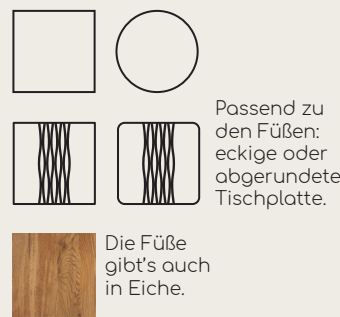

Die iLAIK Tischkonfiguration

Größen und Ausführungen

Diesen enorm flexibel einsetzbaren Tisch gibt es in verschiedenen Grundlängen (80, 120, 160 und 200 cm) sowie als Couchtisch (80 >> 120/80 cm, Höhe 45 cm). Zudem ist er in mehreren Farben und in verschiedenen Ausführungen erhältlich (z.B. runde oder eckige Tischfüße aus Holz oder Aluminium, mit dazu passender abgerundeter oder eckiger Tischplatte). Somit kann sich jeder Kunde seinen persönlichen, individuellen Wunschtisch zusammenstellen, der dann zeitnah produziert und geliefert wird. Durch dieses geniale Konzept erhält der iLAIK sein außergewöhnliches Alleinstellungsmerkmal.

Mit einem Handgriff ausziehen.

Farben und Formen kombinieren.

1 Größen

2 Farben

3 Formen