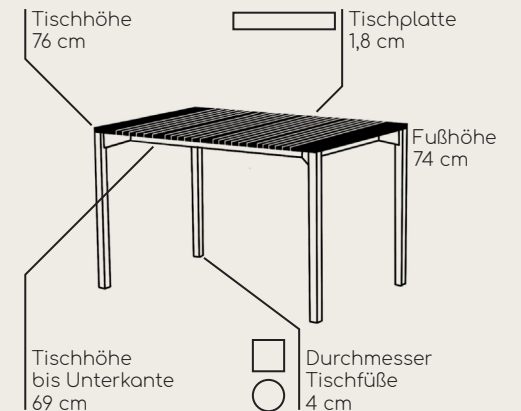

Die iLAIK Tischkonfiguration

Größen und Ausführungen

Diesen enorm flexibel einsetzbaren Tisch gibt es in verschiedenen Grundlängen (80, 120, 160 und 200 cm) sowie als Couchtisch (80 >> 120/80 cm, Höhe 45 cm). Zudem ist er in mehreren Farben und in verschiedenen Ausführungen erhältlich (z.B. runde oder eckige Tischfüße aus Holz oder Aluminium, mit dazu passender abgerundeter oder eckiger Tischplatte). Somit kann sich jeder Kunde seinen persönlichen, individuellen Wunschtisch zusammenstellen, der dann zeitnah produziert und geliefert wird. Durch dieses geniale Konzept erhält der iLAIK sein außergewöhnliches Alleinstellungsmerkmal.

Mit einem Handgriff ausziehen.

Farben und Formen kombinieren.

1 Größen

2 Farben

3 Formen