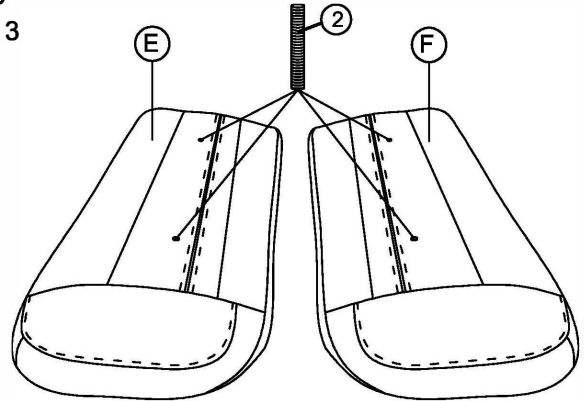

PARTS LIST/ LISTE DE PIÈCES

NO	DRAWING/DESSIN	DESCRIPTION	QTY/ QTÉ
A		SEAT siège	1PC
B		LSF BACK REST / dossier gauche	1PC
C		MIDDLE BACK REST/ dossier centre	1PC
D		RSF BACK REST/ dossier droite	1PC
E		LSF ARM/ bras gauche	1PC
F		RSF ARM/ bras droite	1PC

HARDWARE LIST/LISTE DE QUINCAILLERIE

NO	DESCRIPTION	SKETCH/ Esquisser	QTY/ QTÉ
1	M8 x 32mm Diameter STAR KNOD		4PCS
2	THREADED BOLT M8 X 90MM		4PCS

**ABOVE HARDWARE ARE PACKED IN 194S9629DGY/LTE/SVE-3 FOR ASSEMBLY.

ASSEMBLY INSTRUCTION

INSTRUCTIONS D'ASSEMBLAGE

ITEM NO : 194S9629DGY/LTE/SVE-3
Double Reclining Sofa / Sofa Inclinable

Step 1
Étape 1

Step 2
Étape 2

Step 3
Étape 3

Step 4
Étape 4

ASSEMBLY INSTRUCTION
INSTRUCTIONS D'ASSEMBLAGE
ITEM NO : 194S9629DGY/LTE/SVE-3
Double Reclining Sofa / Sofa Inclinable

Step 5
Étape 5

Step 6
Étape 6

Step 7
Étape 7

COMPLETED
completé

ASSEMBLY INSTRUCTION

INSTRUCTIONS D'ASSEMBLAGE

ITEM NO : 194S9629DGY/LTE/SVE-3
Double Reclining Sofa / Sofa Inclinable

Disassemble the part / Démonter la pièce