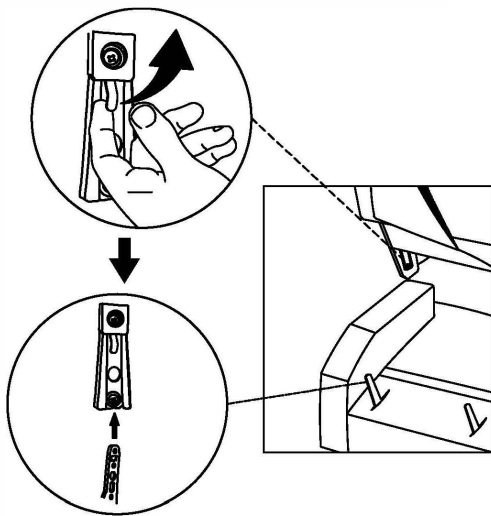

ASSEMBLY INSTRUCTION

INSTRUCTIONS D'ASSEMBLAGE

ITEM NO : 194S9629DGY/LTE/SVE-3
Double Reclining Sofa / Sofa Inclinable

Step 1
Étape 1

Step 2
Étape 2

Step 3
Étape 3

Step 4
Étape 4

ASSEMBLY INSTRUCTION
INSTRUCTIONS D'ASSEMBLAGE
ITEM NO : 194S9629DGY/LTE/SVE-3
Double Reclining Sofa / Sofa Inclinable

Step 5
Étape 5

Step 6
Étape 6

Step 7
Étape 7

COMPLETED
completé

ASSEMBLY INSTRUCTION

INSTRUCTIONS D'ASSEMBLAGE

ITEM NO : 194S9629DGY/LTE/SVE-3
Double Reclining Sofa / Sofa Inclinable

Disassemble the part / Démonter la pièce

Step 1
Étape 1

To unlock the back of the recliner from its base, push up on the small metal hook built into the side of the recliner

Pour déverrouiller l'arrière du fauteuil inclinable de sa base, appuyez sur le petit crochet en métal intégré sur le côté du fauteuil inclinable