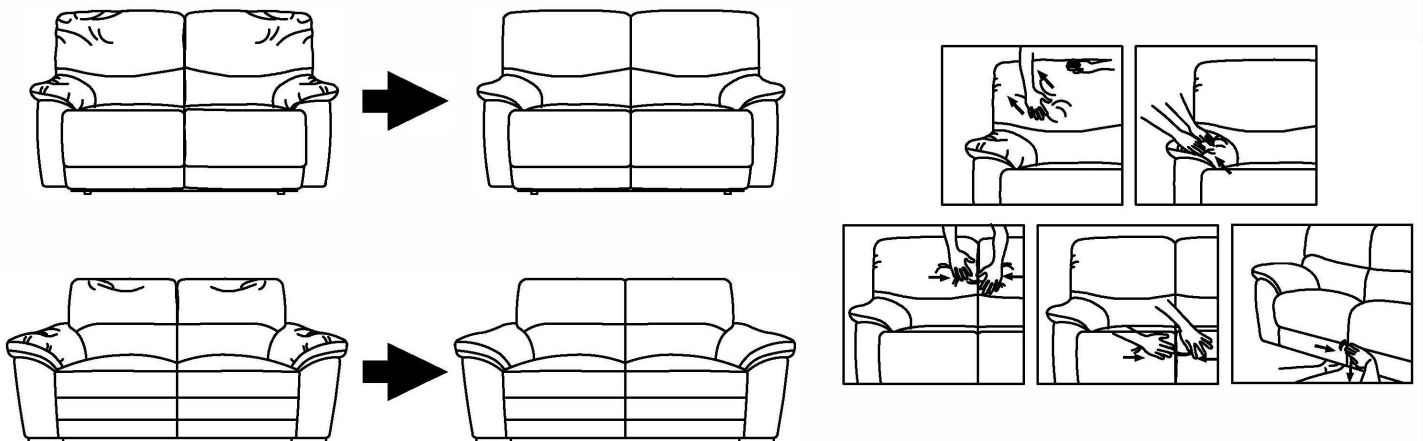

TOP GRAIN LEATHER MATCH PVC CARE INSTRUCTION.
INSTRUCTIONS POUR LES SOINS DU CUIR ET PVC:

- Avoid exposing furniture directly to sunlight or heating and air conditioning outlets.
- Éviter d'exposer les meubles aux rayons directs du soleil ou aux sorties de chaleur et d'air climatisé.
- Exposure to sunlight or heating and air conditioning outlets will fade/damage top grain leather match PVC.
- Éviter d'exposer les meubles aux rayons directs du soleil ou aux sorties de chaleur et d'air climatisé.
- Wipe gently with a damp soft cloth to remove dust, dirt and any buildup.
- Pour enlever la poussière, essuyer avec un chiffon doux.