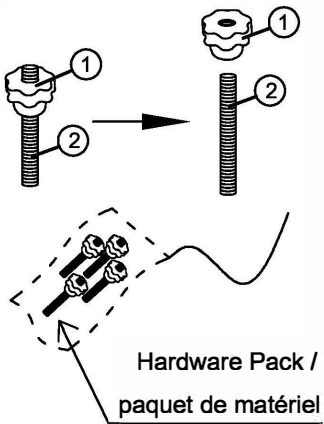

ASSEMBLY INSTRUCTION

INSTRUCTIONS D'ASSEMBLAGE

ITEM NO : 194S9629DGY/LTE/SVE-3
Double Reclining Sofa / Sofa Inclinable

Step 1
Étape 1

Step 2
Étape 2

Step 3
Étape 3

Step 4
Étape 4

ASSEMBLY INSTRUCTION
INSTRUCTIONS D'ASSEMBLAGE
ITEM NO : 194S9629DGY/LTE/SVE-3
Double Reclining Sofa / Sofa Inclinable

Step 5
Étape 5

Step 6
Étape 6

Step 7
Étape 7

COMPLETED
completé

ASSEMBLY INSTRUCTION

INSTRUCTIONS D'ASSEMBLAGE

ITEM NO : 194S9629DGY/LTE/SVE-3
Double Reclining Sofa / Sofa Inclinable

Disassemble the part / Démonter la pièce