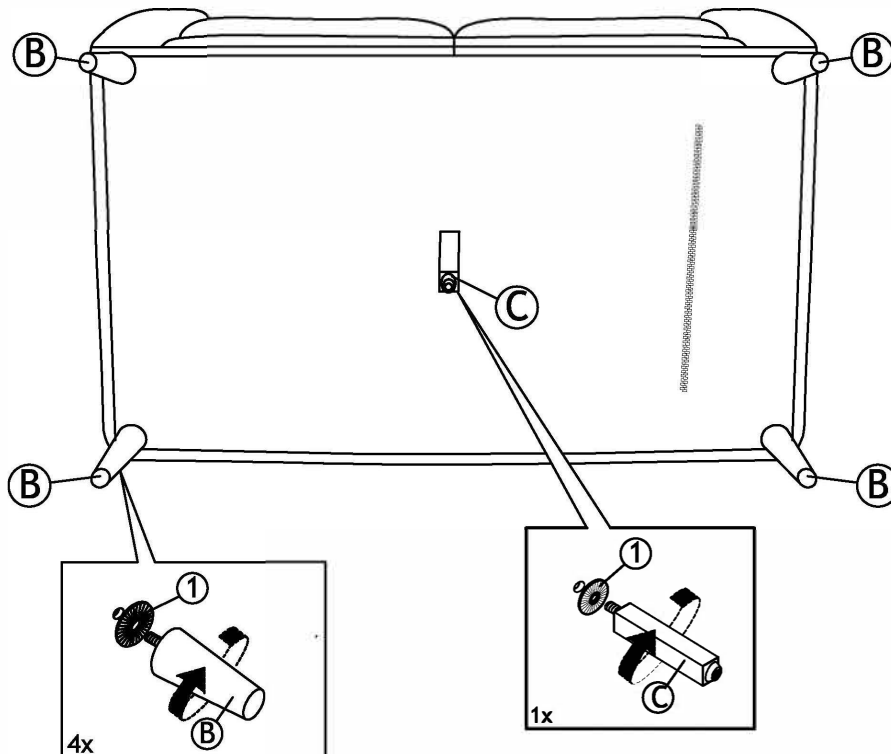

(Step 2/Étape 2)
Love seat/ Latte