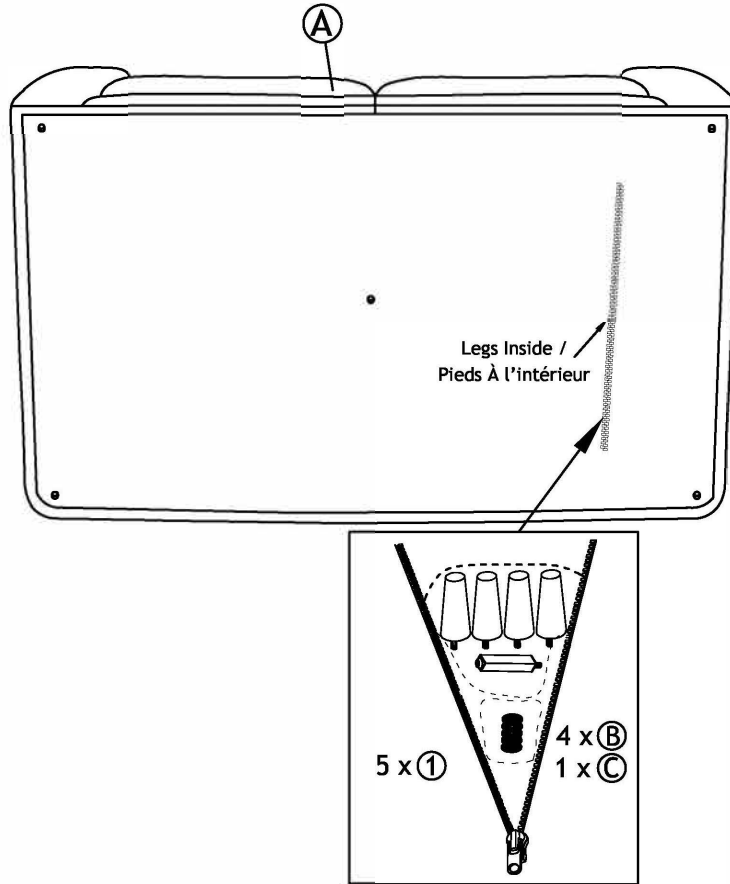

ASSEMBLY INSTRUCTION
INSTRUCTIONS D'ASSEMBLAGE
ITEM NO : 194S8566BLK/LTE-2
Love seat/ Latte

(Step 1/Étape 1)
Love seat/ Latte