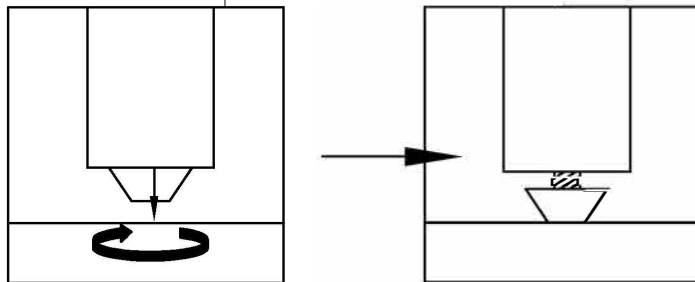

ASSEMBLY INSTRUCTION
INSTRUCTIONS D'ASSEMBLAGE
ITEM NO : 194S8566BLK/LTE-2
Love seat/ Latte

(Step 3/Étape 3) Assembly Completed/Assemblage Completé