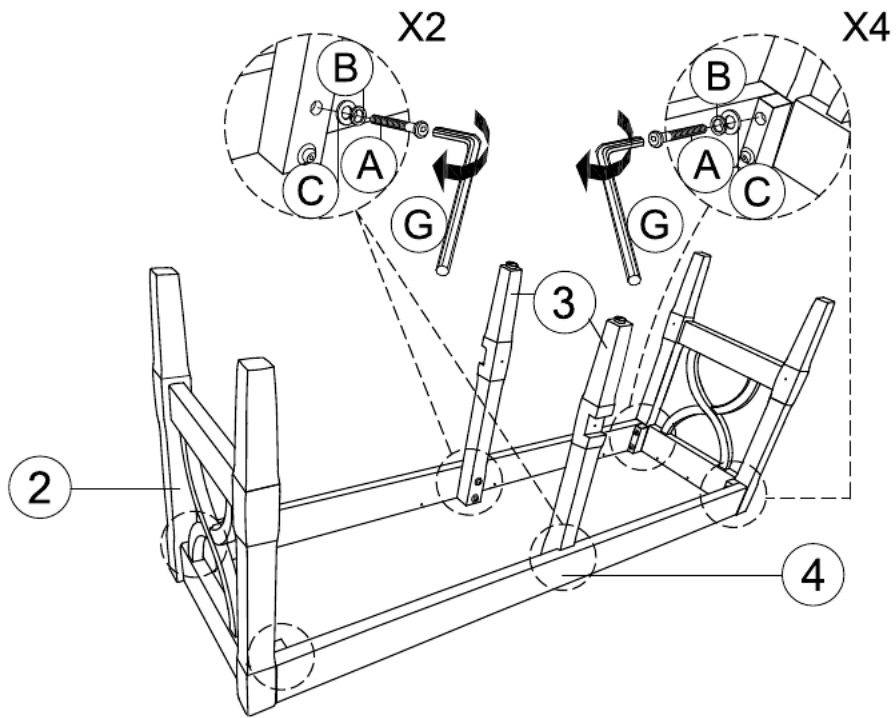

STEP 1 / ÉTAPE 1