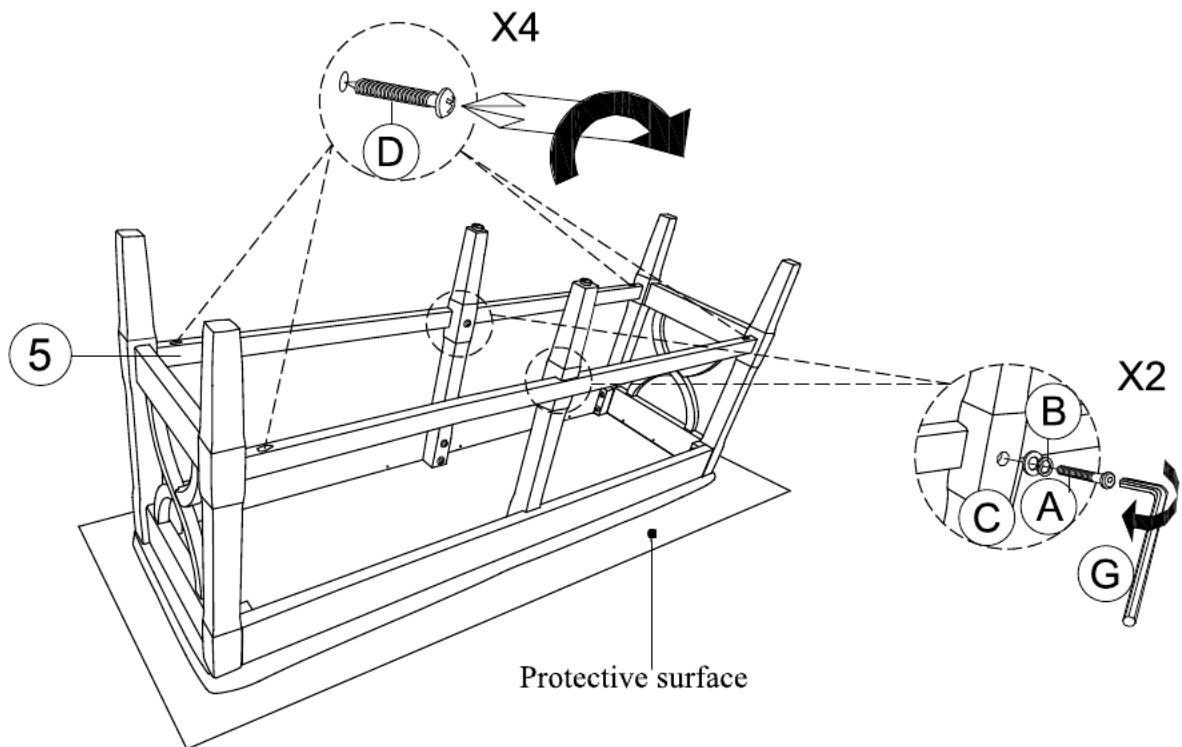

STEP 2 / ÉTAPE 2