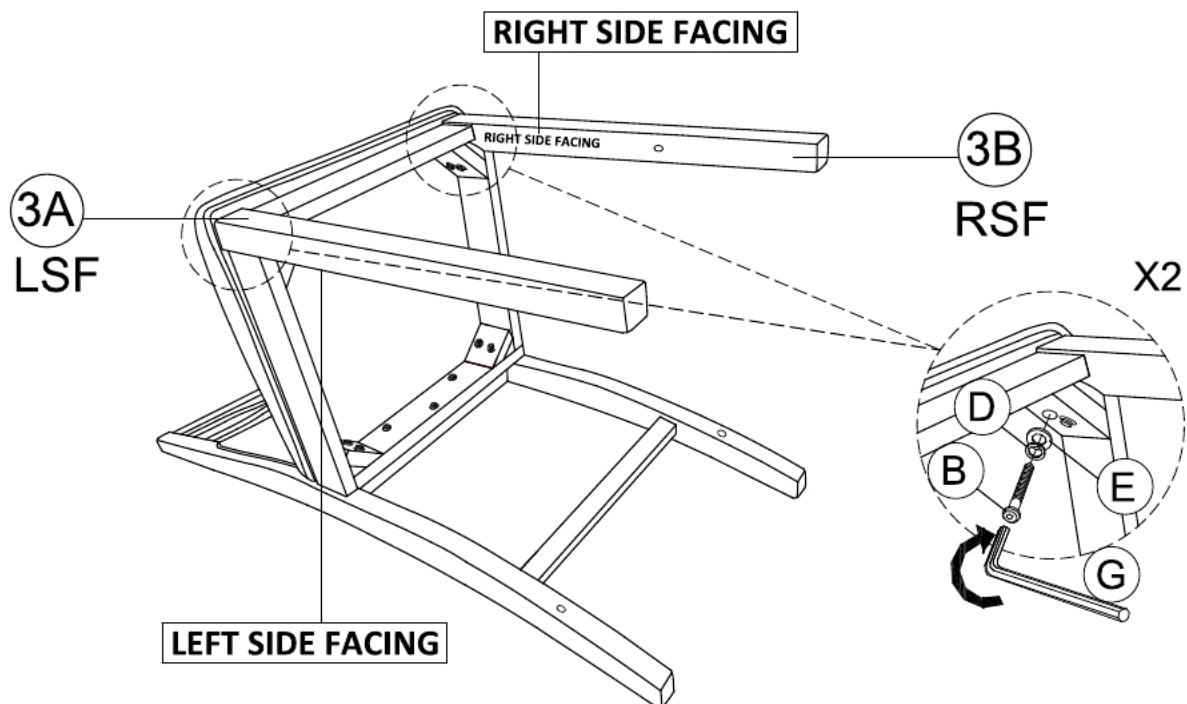

STEP 2 / ÉTAPE 2