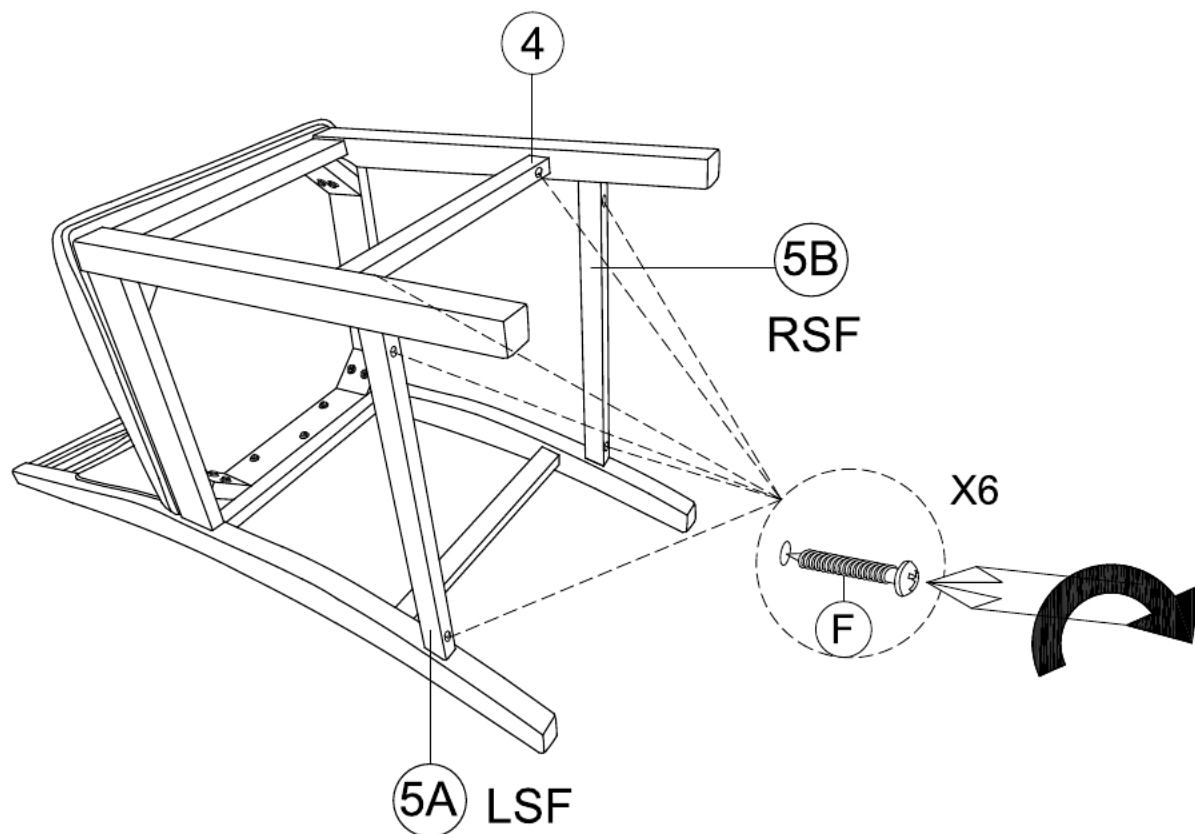

PARTS LIST / LISTE PIÈCES			
No	Sketch	Description	Quantity
1		Chair Back Cadre Du Dissier	1PC
2		Cushion Seat With Frame Assise Complete	1PC
3A 3B		3A-LSF Leg /Pied Gauche 3B-RSF Leg /Pied Droit	1PC 1PC
4		Front Stretcher Tendeur Devant	1PC
5A 5B		5A-LSF Stretcher Tendeur Gauche 5B-RSF Stretcher Tendeur Droit	1PC 1PC

HARDWARE LIST/LISTE DE QUINCAILLERIE				
No	Description	Size	Sketch	Quantity
A	JCBC Bolt/Boulon	M6X80mm		4PCS
B	JCBC Bolt/Boulon	M6X60mm		4PCS
C	JCBC Bolt/Boulon	M6X40mm		3PCS
D	Spring Washer Rondelle d'arrêt	M8X13mm		11PCS
E	Flat Washer Rondelle Plate	M8X18mm		11PCS
F	Wood Screw Vis	M5X38mm		6PCS
G	Allen Key Cle Allen	M4		1PC

**Above hardware are packed in 193D5910-24 for assembly.

STEP 1 / ÉTAPE 1

STEP 2 / ÉTAPE 2

STEP 3 / ÉTAPE 3

STEP 4 / ÉTAPE 4 COMPLETED / COMPLÉTÉ