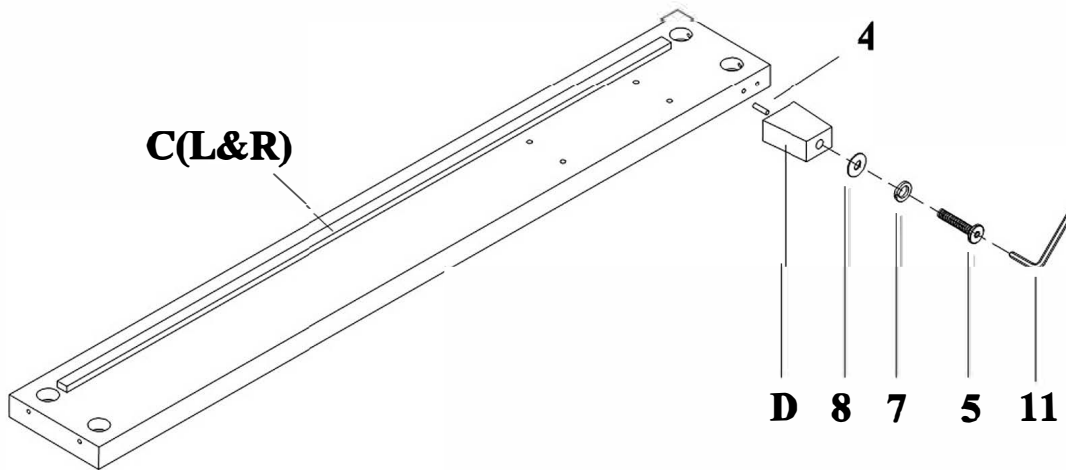

ASSEMBLY INSTRUCTIONS / INSTRUCTIONS D'ASSEMBLAGE

GROUP NO.: 191B1642 FULL / QUEEN / KING BED

1. ITEM NO.: 191B1642F-1 Full Uph Headboard / Tête de Lit rembourré - Lit Double
   191B1642F-2 Full Uph Footboard, Slats & Support Legs / Pied de lit rembourré/
   Lattes et Support de Lattes - Lit Double
   191B1642F-3 Full Uph Side Rails / Longérons de côtés - Lit Double
   191B1642-1 Queen Uph Headboard / Tête de Lit rembourré - Grand Lit
   191B1642-2 Queen Uph Footboard, Slats & Support Legs / Pied de lit rembourré/
   Lattes et Support de Lattes - Grand Lit
   191B1642-3 Queen/EK Upd Side Rails / Longérons de côtés - Grand Lit
   191B1642K-1 EK/CK Uph Headboard / Tête de Lit rembourré - Tres Grand Lit
   191B1642K-2 EK/CK Uph Footboard, Slats & Support Legs / Pied de lit rembourré/
   Lattes et Support de Lattes - Tres Grand Lit

STEP 1: ÉTAPE 1