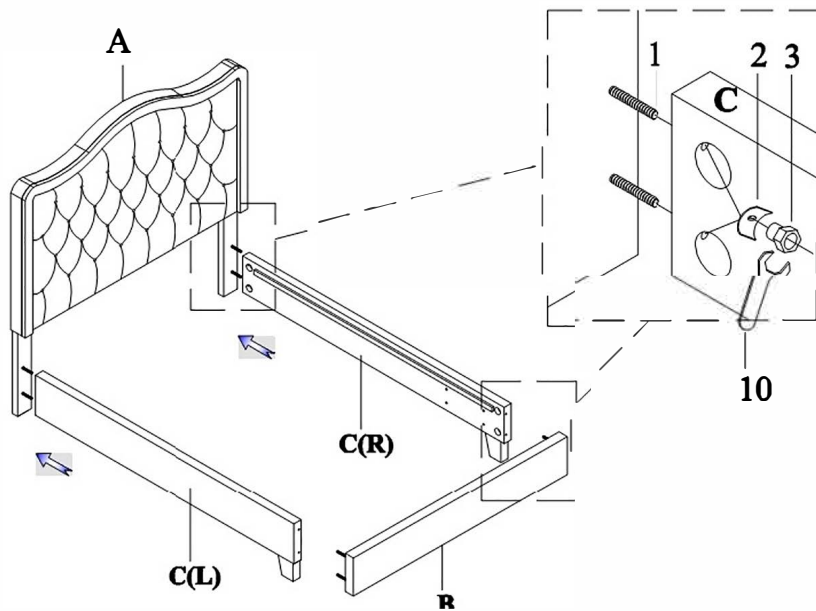

STEP 2: ÉTAPE 2