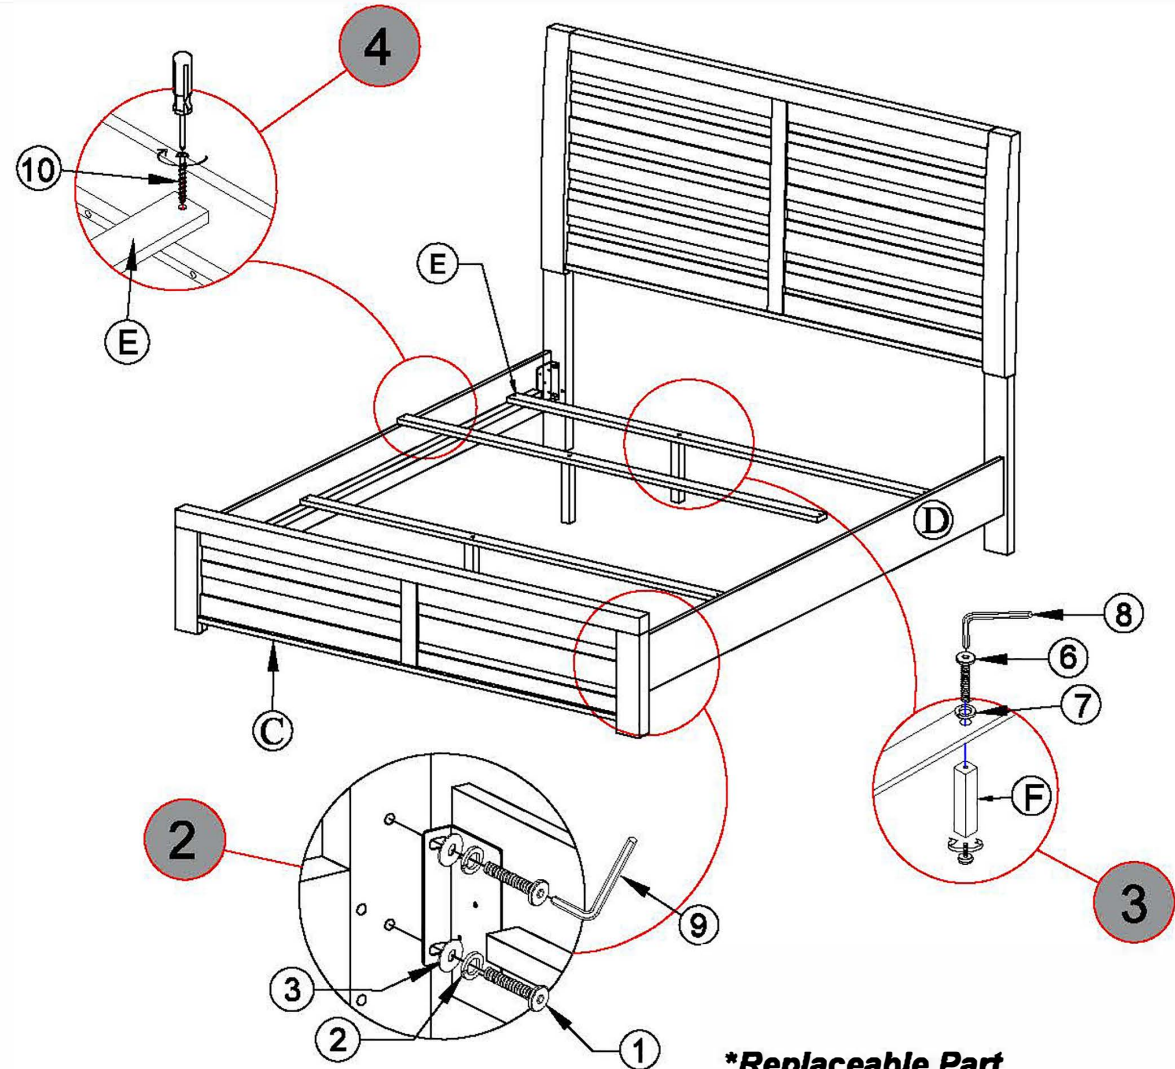

9
x1 Allen key 5mm *
x1 Clé hexagonale 5mm
x1 Llave Allen 5mm

10
x6 Wood Screw #8*1" *
x6 Vis à bois #8*1"
x6 Tornillo para madera #8*1"

***Replaceable Part**

ASSEMBLY INSTRUCTION / NOTICE DE MONTAGE/ INSTRUCCIONES DE MONTAJE

ITEM / NO D'ARTICLE / ARTICULO NO.: 191B1498DBF/GYF-1/2/3

DESCRIPTION / DESCRIPCION : FULL BED/LIT DOUBLE/CAMA DOBLE

***Replaceable Part**

REPLACEABLE PART/ PARTIE REMPLACABLE/ PARTE REEMPLAZABLE
 ITEM / NO D'ARTICLE / ARTICULO NO.: 191B1498DBF/GYF-1/2/3
 DESCRIPTION / DESCRIPCION : FULL BED/LIT DOUBLE/CAMA DOBLE