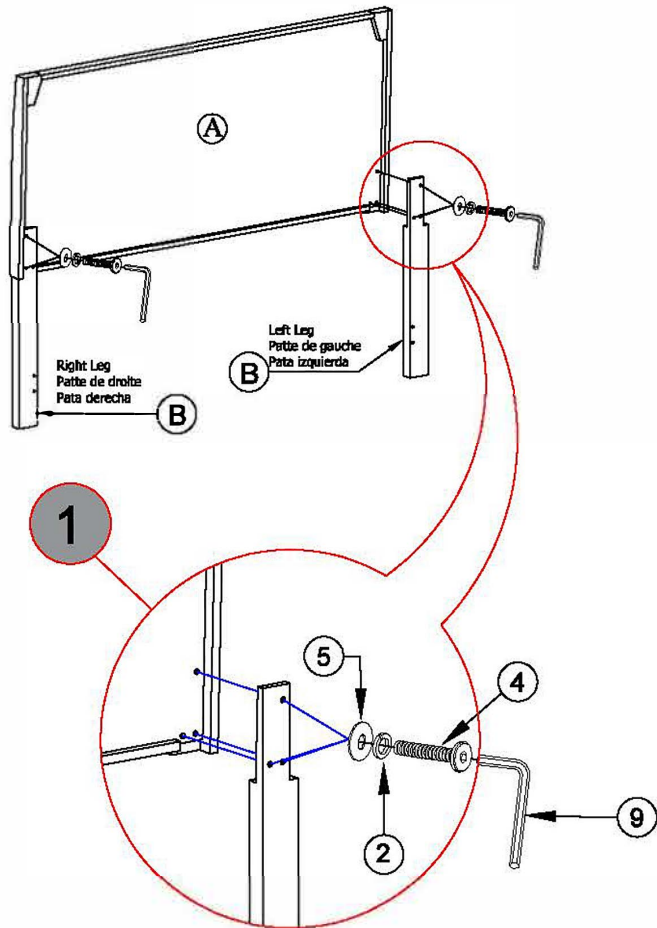

6
x3 Allen bolt M6*40mm *
x3 Vis à tête creuse hexagonale M6*40mm
x3 Perno Allen M6*40mm

7
x3 Lock washer M6 *
x3 Rondelle de blocage M6
x3 Arandela de Seguridad M6

8
x1 Allen key 4mm *
x1 Clé hexagonale 4mm
x1 Llave Allen 4mm

9
x1 Allen key 5mm *
x1 Clé hexagonale 5mm
x1 Llave Allen 5mm

10
x6 Wood Screw #8*1" *
x6 Vis à bois #8*1"
x6 Tornillo para madera #8*1"

***Replaceable Part**

ASSEMBLY INSTRUCTION / NOTICE DE MONTAGE/ INSTRUCCIONES DE MONTAJE

ITEM / NO D'ARTICLE / ARTICULO NO.: 191B1498DBF/GYF-1/2/3

DESCRIPTION / DESCRIPCION : FULL BED/LIT DOUBLE/CAMA DOBLE

***Replaceable Part**

REPLACEABLE PART/ PARTIE REMPLACABLE/ PARTE REEMPLAZABLE
 ITEM / NO D'ARTICLE / ARTICULO NO.: 191B1498DBF/GYF-1/2/3
 DESCRIPTION / DESCRIPCION : FULL BED/LIT DOUBLE/CAMA DOBLE