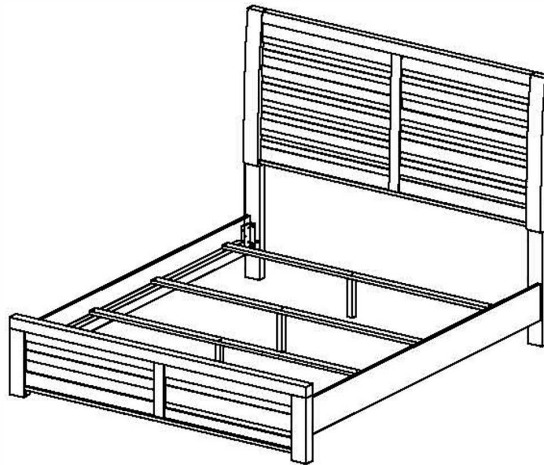

REPLACEABLE PART/ PARTIE REMPLACABLE/ PARTE REEMPLAZABLE
ITEM / NO D'ARTICLE / ARTICULO NO.: 191B1498DBF/GYF-1/2/3
DESCRIPTION / DESCRIPCION : FULL BED/LIT DOUBLE/CAMA DOBLE

*Replaceable Part