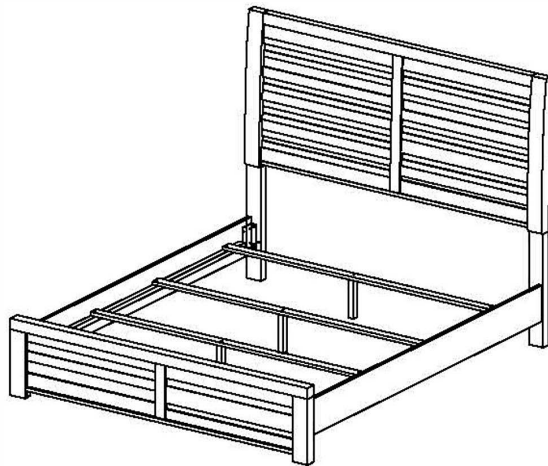

PARTS LIST / LISTE DES PIÈCES / LISTA DE PIEZA

ITEM / NO D'ARTICLE / ARTICULO NO.: 191B1498DBF/GYF-1/2/3

DESCRIPTION / DESCRIPCION :FULL BED/LIT DOUBLE/CAMA DOBLE

A
x1 Headboard
x1 Tête de lit
x1 Cabecera

B
x2 Headboard Legs (Left&Right) *
x2 Pattes de la tête de lit (gauche et droite)
x2 Patas de cabecera (izquierda y derecha)

C
x1 Footboard Panel
x1 Pied de lit
x1 Panel de pie de cama

D
x2 Side Rails
x2 Côtés de lit
x2 Largueros laterales