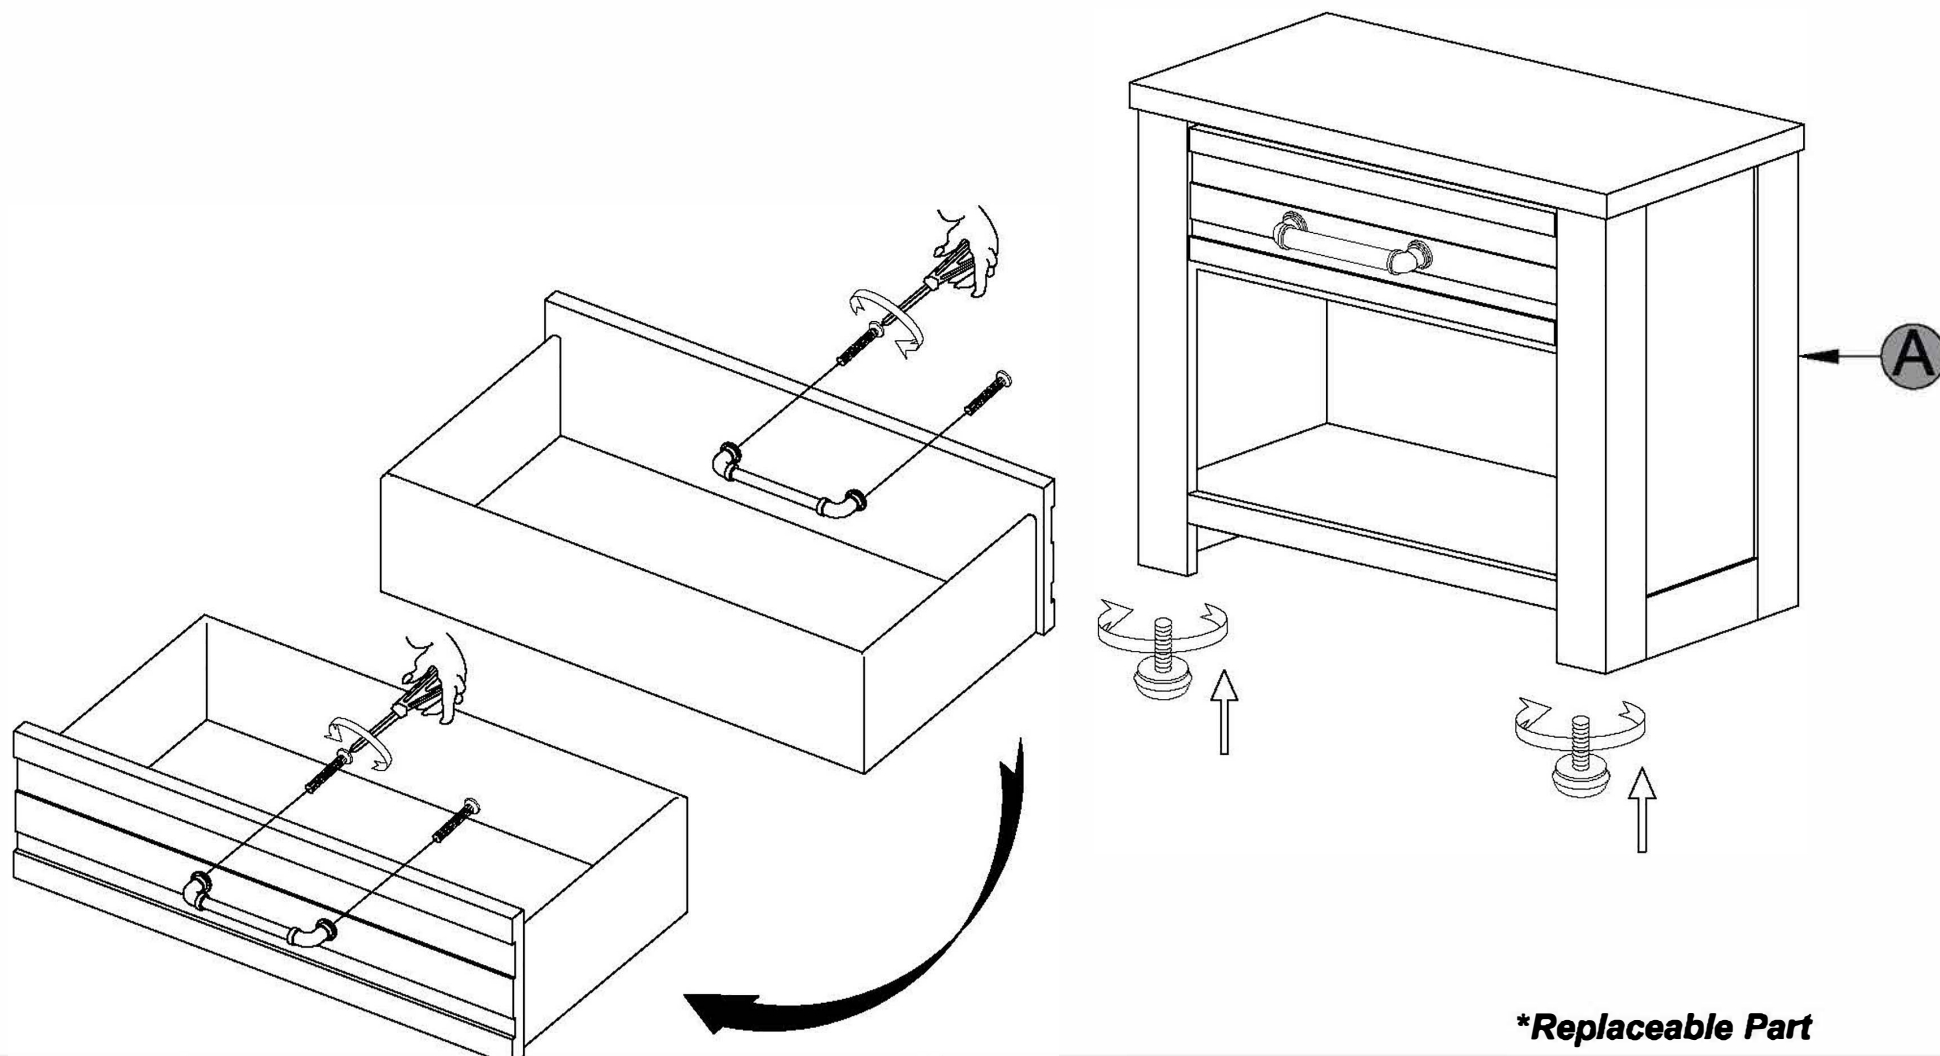

*This is a permanent label.
Do not remove!*

A

x1 NightStand
x1 Table De Chevet
x1 Mesa De Noche

***Replaceable Part**

ASSEMBLY INSTRUCTION / NOTICE DE MONTAGE/ INSTRUCCIONES DE MONTAJE

ITEM / NO D'ARTICLE / ARTICULO NO.: 191B1498DB/GY- 4

DESCRIPTION / DESCRIPCION : NIGHTSTAND / TABLE DE CHEVET / MESA DE NOCHE

REPLACEABLE PART/ PARTIE REMPLACABLE/ PARTE REEMPLAZABLE
ITEM / NO D'ARTICLE / ARTICULO NO.: 191B1498DB/GY- 4
DESCRIPTION / DESCRIPCION : NIGHTSTAND / TABLE DE CHEVET / MESA DE NOCHE