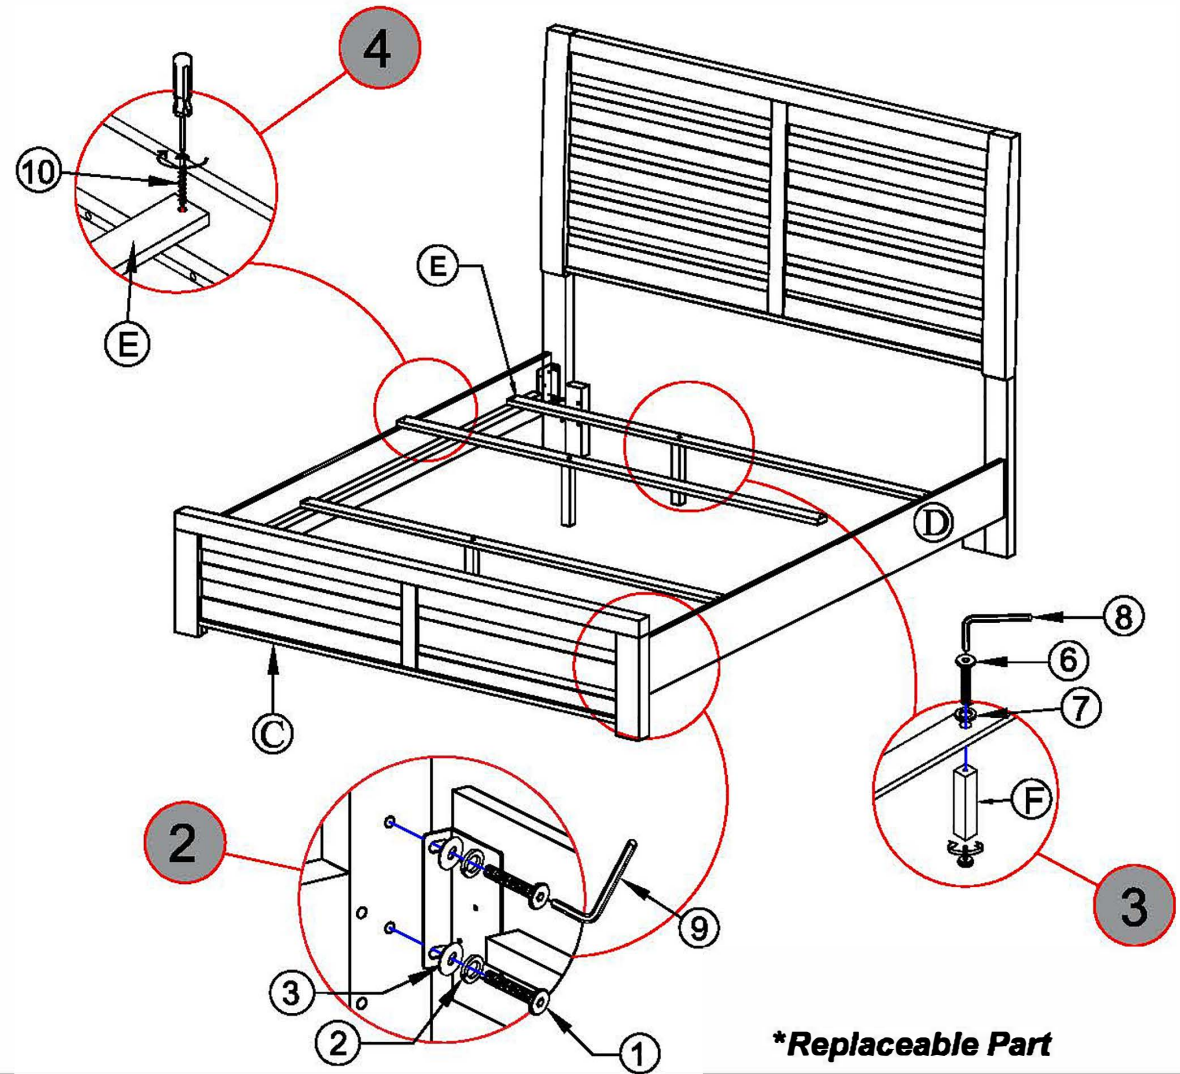

9
x1 Allen key 5mm *
x1 Clé hexagonale 5mm
x1 Llave Allen 5mm

10
x8 Wood Screw #8*1" *
x8 Vis à bois #8*1"
x8 Tornillo para madera #8*1"

***Replaceable Part**

ASSEMBLY INSTRUCTION / NOTICE DE MONTAGE/ INSTRUCCIONES DE MONTAJE

ITEM / NO D'ARTICLE / ARTICULO NO.: 191B1498DB/GY-1/2/3

DESCRIPTION / DESCRIPCION : QUEEN BED/ GRAND LIT/ CAMA TAMAÑO QUEEN

***Replaceable Part**

REPLACEABLE PART/ PARTIE REMPLACABLE/ PARTE REEMPLAZABLE

ITEM / NO D'ARTICLE / ARTICULO NO.: 191B1498DB/GY-1/2/3