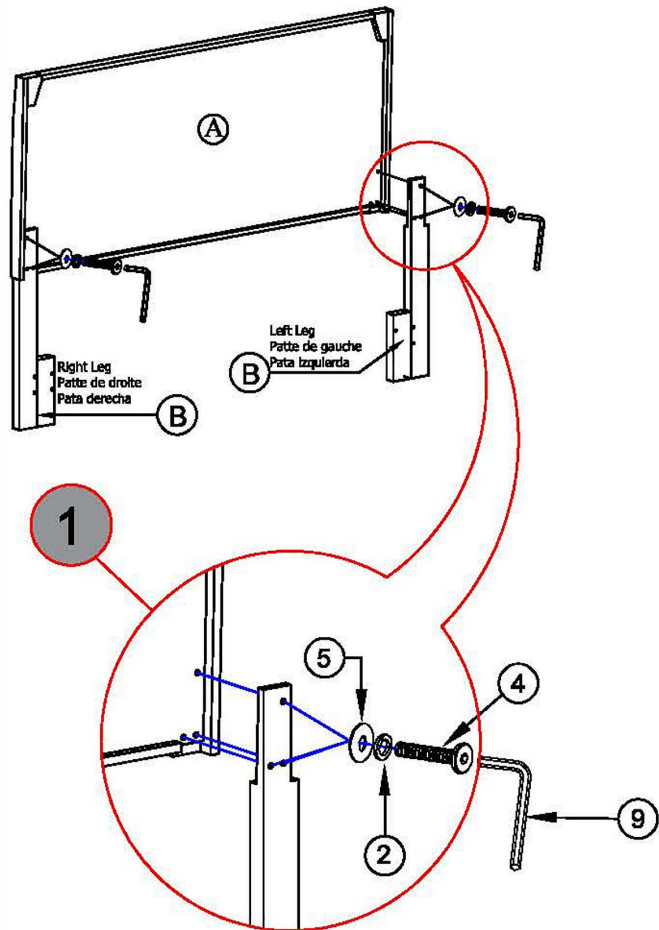

6
x4 Allen bolt M6*40mm *
x4 Vis à tête creuse hexagonale M6*40mm
x4 Perno Allen M6*40mm

7
x4 Lock washer M8 *
x4 Rondelle de blocage M8
x4 Arandela de Seguridad M8

8
x1 Allen key 4mm *
x1 Clé hexagonale 4mm
x1 Llave Allen 4mm

9
x1 Allen key 5mm *
x1 Clé hexagonale 5mm
x1 Llave Allen 5mm

10
x8 Wood Screw #8*1" *
x8 Vis à bois #8*1"
x8 Tornillo para madera #8*1"

***Replaceable Part**

ASSEMBLY INSTRUCTION / NOTICE DE MONTAGE/ INSTRUCCIONES DE MONTAJE

ITEM / NO D'ARTICLE / ARTICULO NO.: 191B1498DB/GY-1/2/3

DESCRIPTION / DESCRIPCION : QUEEN BED/ GRAND LIT/ CAMA TAMAÑO QUEEN

***Replaceable Part**

REPLACEABLE PART/ PARTIE REMPLACABLE/ PARTE REEMPLAZABLE

ITEM / NO D'ARTICLE / ARTICULO NO.: 191B1498DB/GY-1/2/3

DESCRIPTION / DESCRIPCION : QUEEN BED/ GRAND LIT/ CAMA TAMAÑO QUEEN

x1 RS076250-LEGR -Right leg *
Pattee de droite
pata derecha

x 1 RS076250-LEGL -Left leg *
Pattee de gauche
pata izquierda

x1 RS076250-HWKIT -Hardware kit list *
liste des pièces de quincailles
lista del kit de materiales