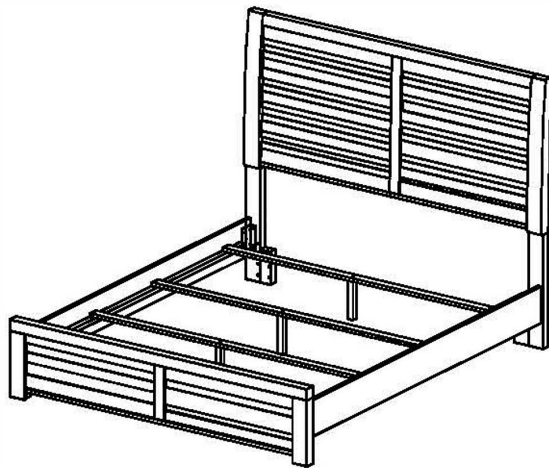

ITEM / NO D'ARTICLE / ARTICULO NO.: 191B1498DB/GY-1/2/3

DESCRIPTION / DESCRIPCION : QUEEN BED/ GRAND LIT/ CAMA TAMAÑO QUEEN

***Replaceable Part**

REPLACEABLE PART/ PARTIE REMPLACABLE/ PARTE REEMPLAZABLE

ITEM / NO D'ARTICLE / ARTICULO NO.: 191B1498DB/GY-1/2/3

DESCRIPTION / DESCRIPCION : QUEEN BED/ GRAND LIT/ CAMA TAMAÑO QUEEN

x1 RS076250-LEGR -Right leg *
Pattee de droite
pata derecha

x 1 RS076250-LEGL -Left leg *
Pattee de gauche
pata izquierda

x1 RS076250-HWKIT -Hardware kit list *
liste des pièces de quincailles
lista del kit de materiales