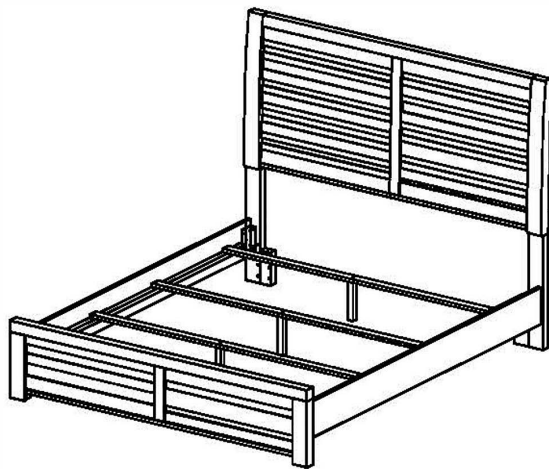

PARTS LIST / LISTE DES PIÈCES / LISTA DE PIEZA

ITEM / NO D'ARTICLE / ARTICULO NO.: 191B1498DB/GY-1/2/3

DESCRIPTION / DESCRIPCION : QUEEN BED/ GRAND LIT/ CAMA TAMAÑO QUEEN

A
x1 Headboard
x1 Tête de lit
x1 Cabecera

B
x2 Headboard Legs (Left&Right) *
x2 Pattes de la tête de lit (gauche et droite)
x2 Patas de cabecera (izquierda y derecha)

C
x1 Footboard Panel
x1 Pied de lit
x1 Panel de pie de cama

D
x2 Side Rails
x2 Côtés de lit
x2 Largueros laterales