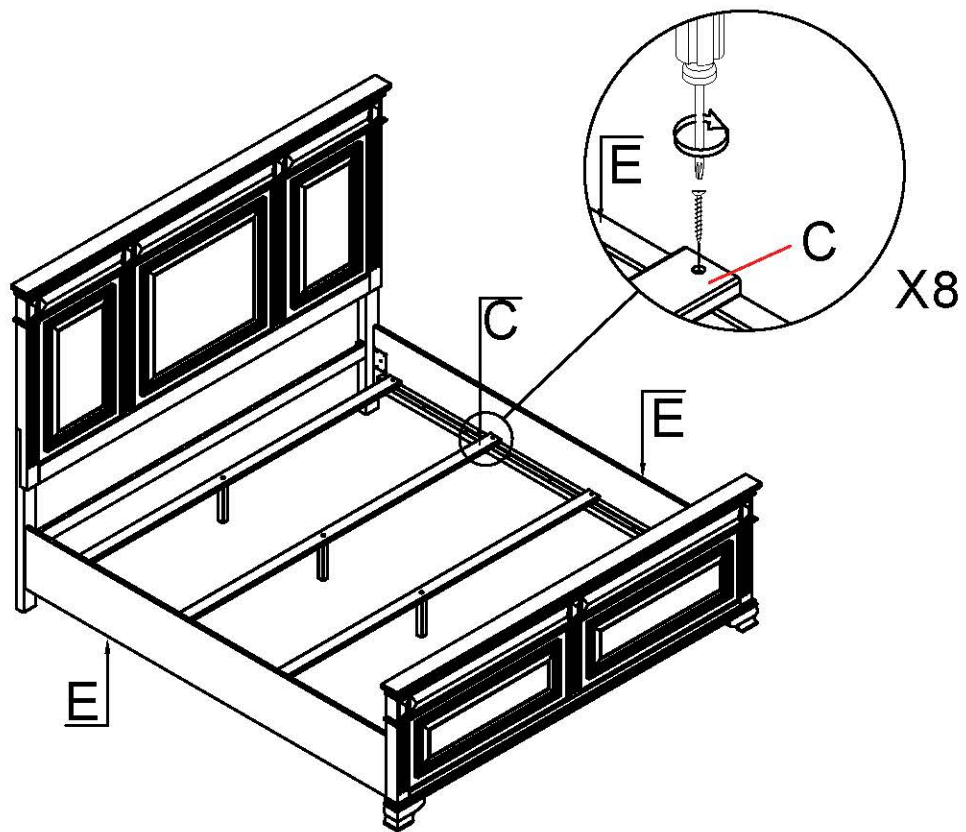

*ABOVE HARDWARE ARE PACKED IN #1449-2 FOR ASSEMBLY

** Screw driver (not provided)

1449-2 PARTS LIST / LISTE DE PIÈCES			
NO.	SKETCH	DESCRIPTION	Q'Ty
B		QUEEN FOOTBOARD / PIED DE LIT	1 PC
C		SLATS / LATTES	4PCS
D		SUPPORT LEG / SUPPORT POUR TRANSVERSE	4 PCS

1449-3 PARTS LIST / LISTE DE PIÈCES			
NO.	SKETCH	DESCRIPTION	Q'Ty
E		QUEEN / EK SIDE RAILS/ LONGERON	2 PCS

STEP 1 / ÉTAPE 1

STEP 2 / ÉTAPE 2

STEP 3 / ÉTAPE 3

STEP 4 / ÉTAPE 4

**COMPLETED/
COMPLÉTÉ**