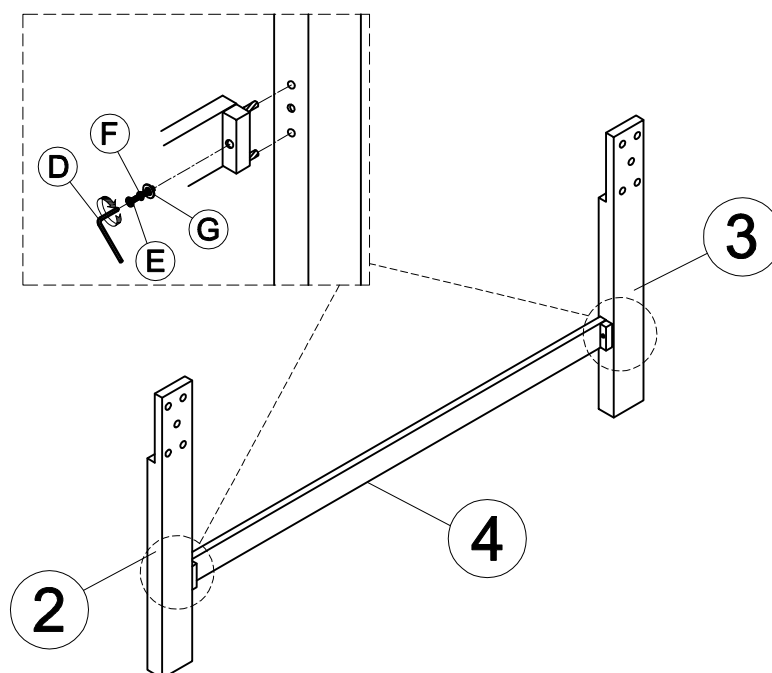

STEP 1 / ÉTAPE 1