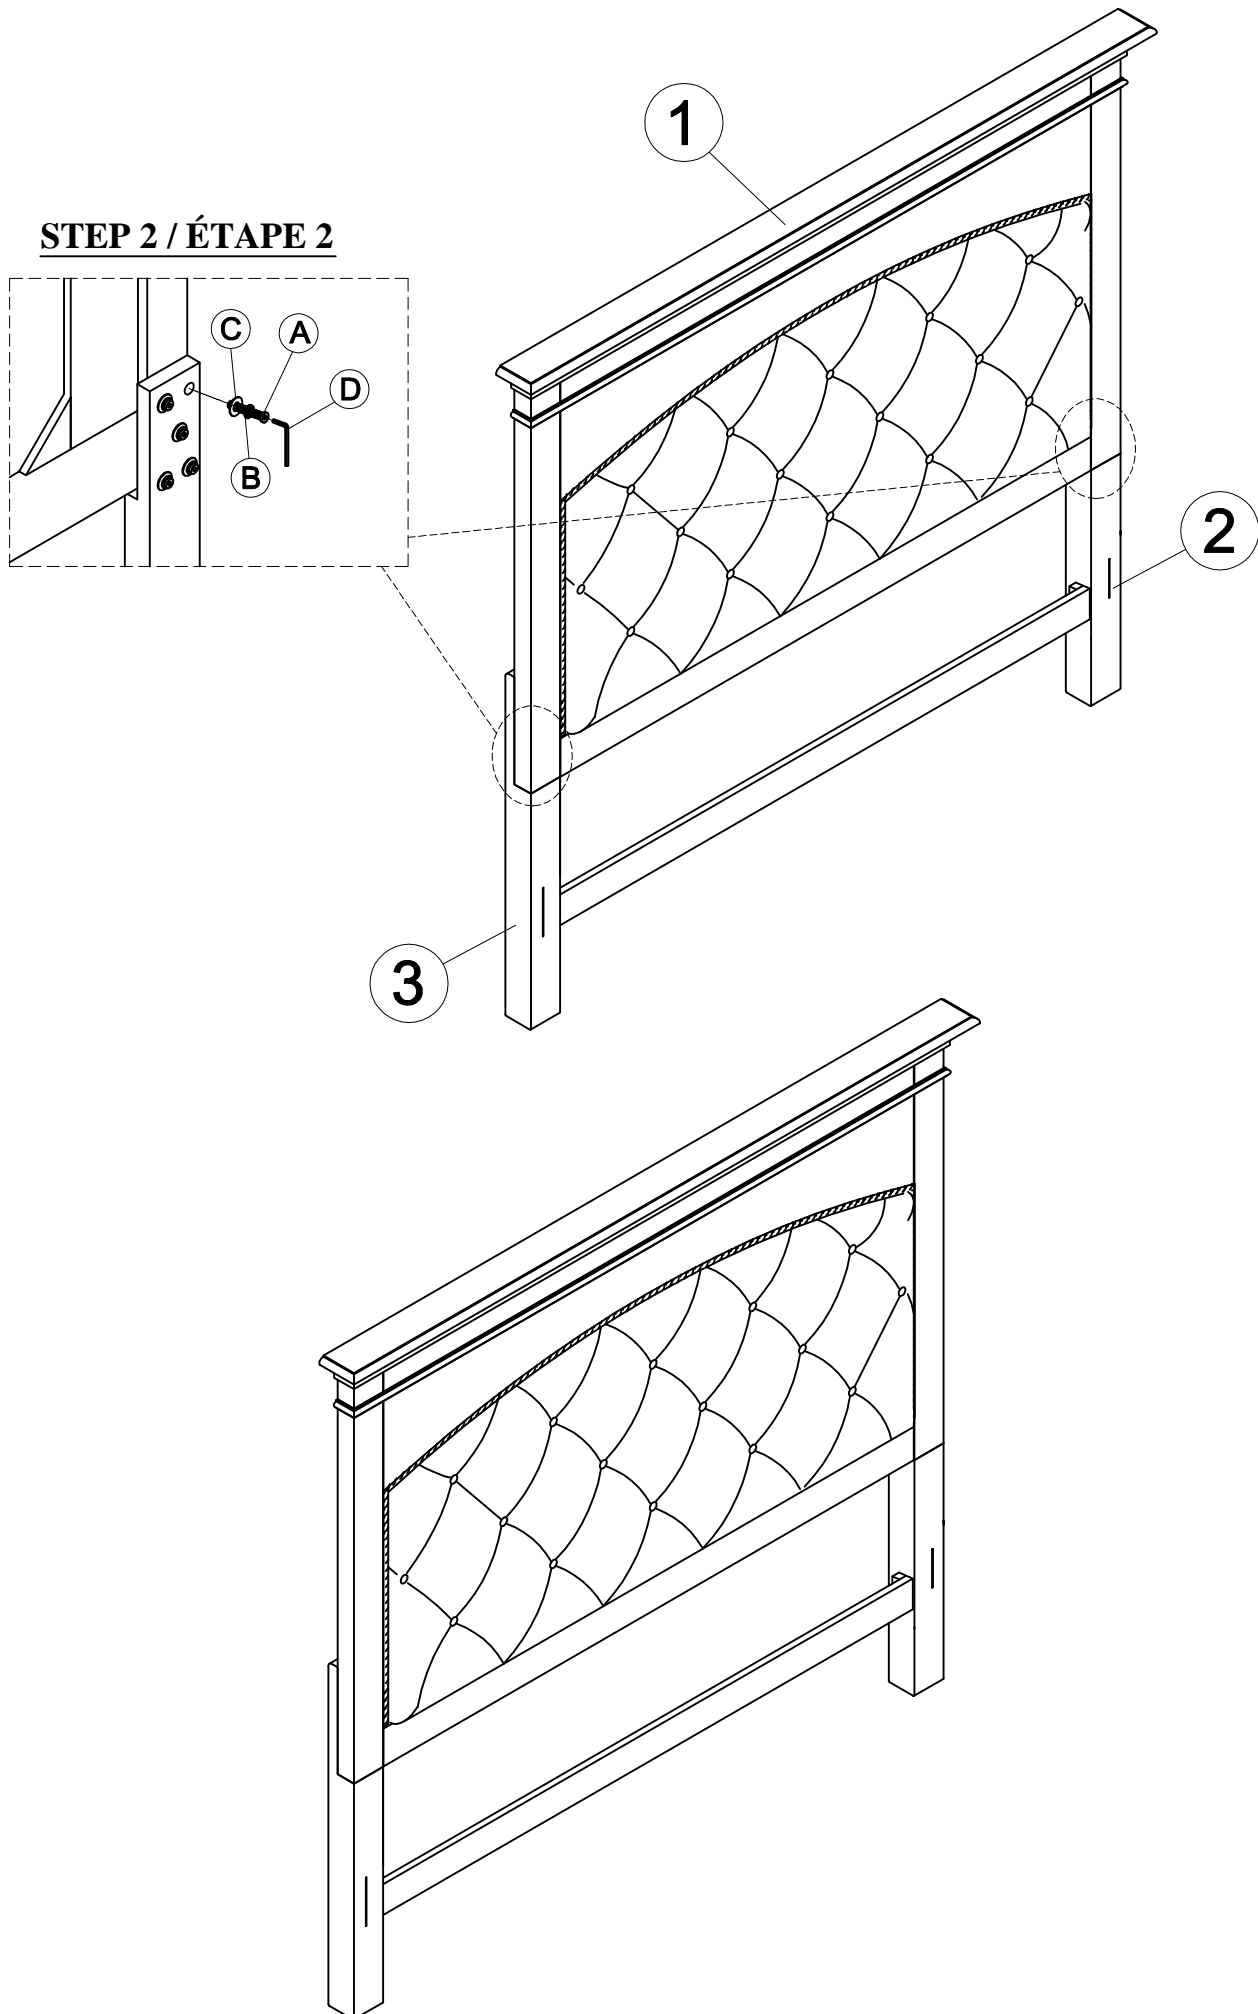

STEP 2 / ÉTAPE 2