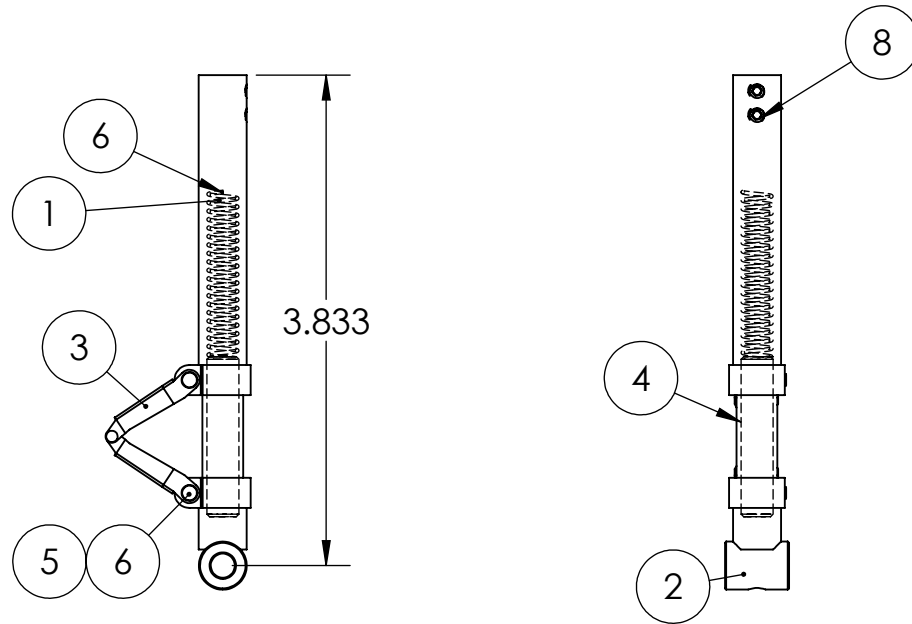

### SPARE PARTS

QTY.	ITEM NO.	DESCRIPTION	PART #
1	1	STRUT TUBE ASSEMBLY	VQHC102A
1	2	OLEO RAM WELDMENT	650002A
1	3	TORQUE LINK ASSEMBLY	650003A
1	4	ALUMINUM PLUG	VQHC002M
2	5	CLEVIS PIN	650014M
1	6	COMPRESSION SPRING CUT TO 1.75"	650038P
2	7	E CLIP	1062F
2	8	SET SCREW 6-32 X 1/8"	1060F

**robart** MFG. INC. 625 N. 12TH STREET  
ST. CHARLES, IL. ROBERT.COM

TITLE:  
**Ø 3/8" ROBOSTRUT  
STRAIGHT ASSEMBLY**

SIZE <b>A</b>	DWG. NO. <b>650HCSP</b>	REV <b>-</b>
------------------	----------------------------	-----------------

SCALE: 2:3 SHEET 1 OF 1