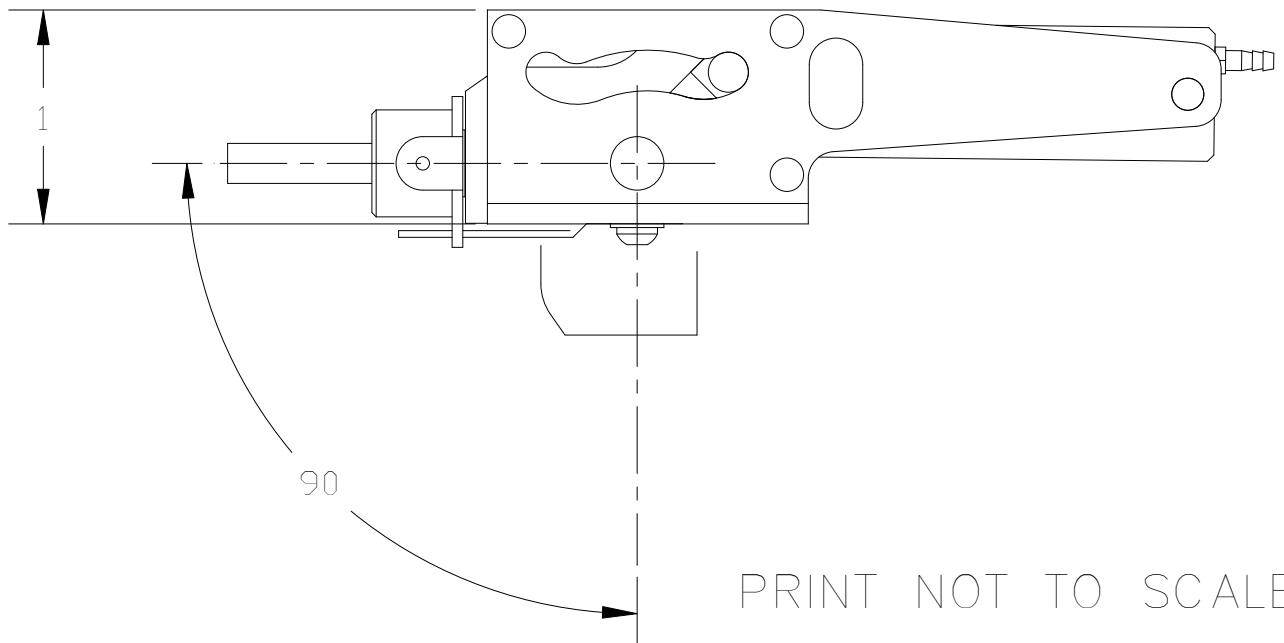

MFG. INC.
625 N. 12TH ST.
ST. CHARLES, IL
(630) 584-7616

541RS
NOSE GEAR
90° RETRACT