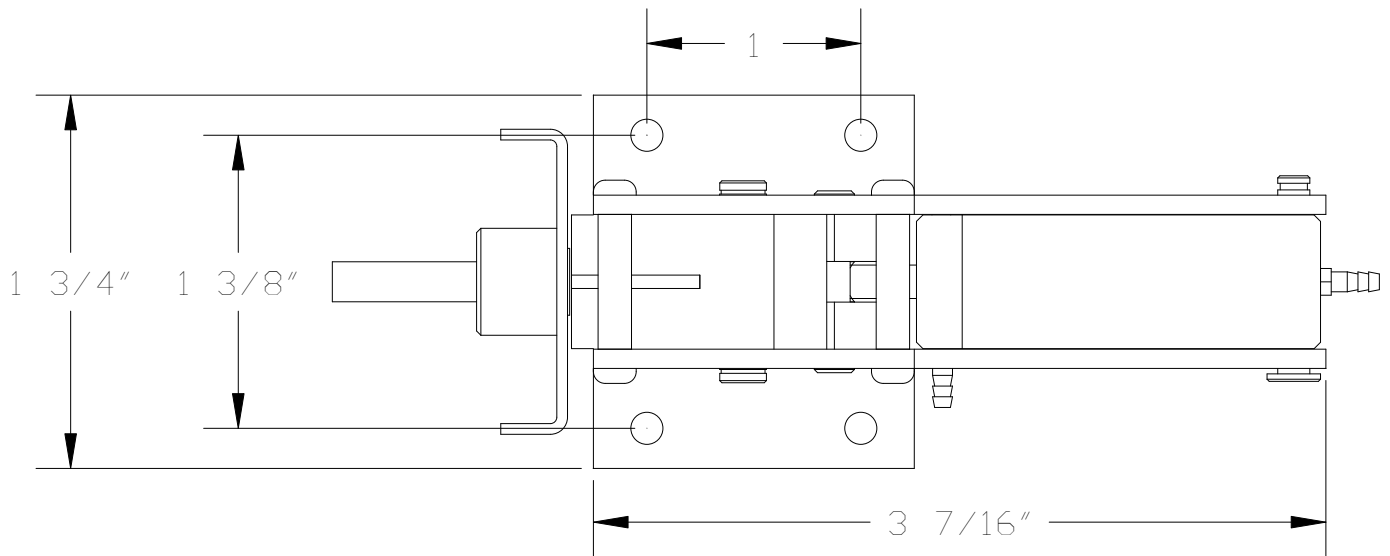

MFG. INC.
625 N. 12TH ST.
ST. CHARLES, IL
(630) 584-7616

541RS
NOSE GEAR
90° RETRACT