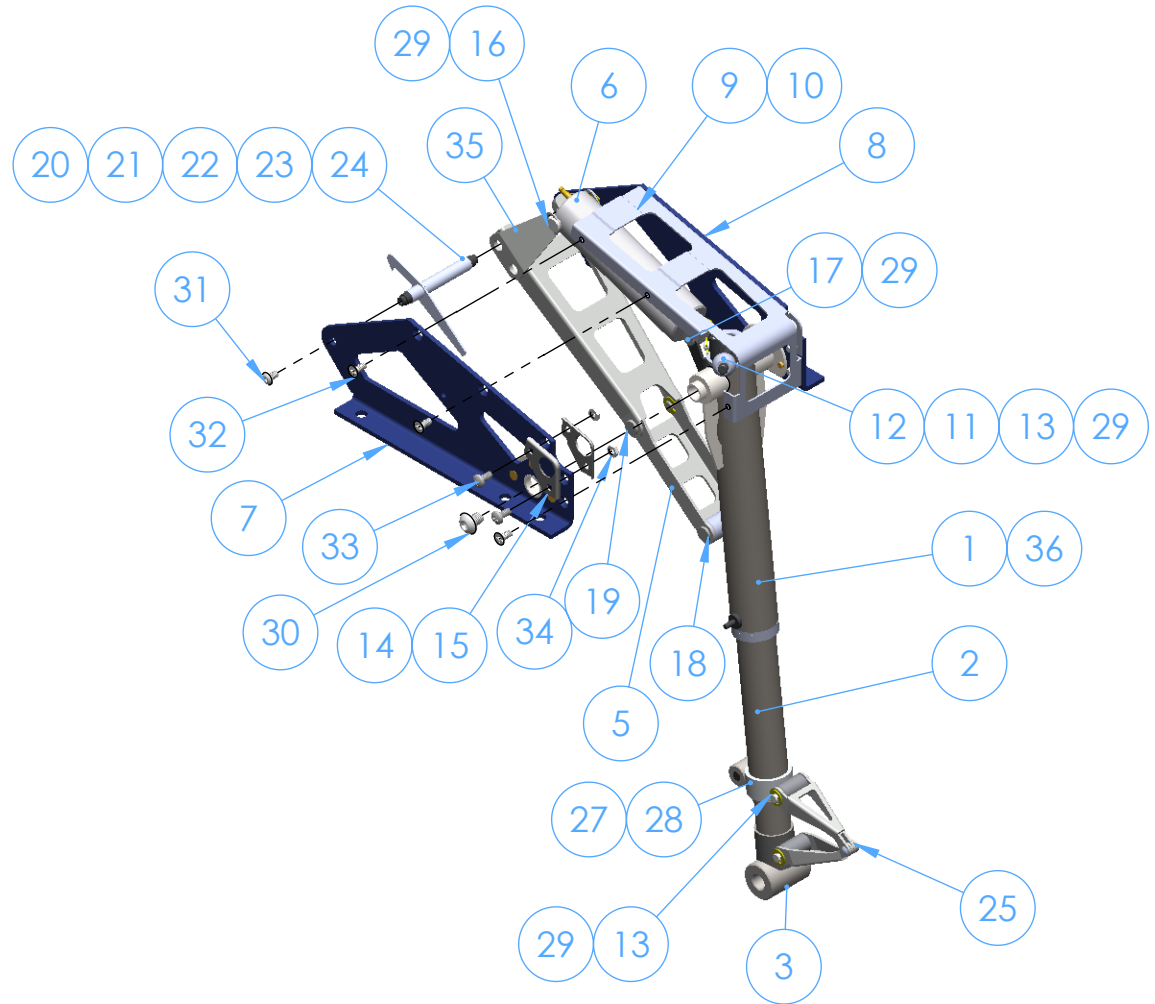

SPARE PARTS LIST			
QTY.	ITEM	DESCRIPTION	PART #
1	1	TRUNION ASSEMBLY	150509A
1	2	ROTATION STRUT - RH	150506A
1	3	OLEO RAM WELDMENT	151106A
1	5	100 DEG LOWER LIFT LINK	150031M
1	6	CYLINDER ASSEMBLY	150108A
1	7	SIDE FRAME (RH)	150507A
1	8	SIDE FRAME (LH)	150508A
1	9	SPACER BRACKET-RH	150050M
1	10	SPACER BRACKET-LH	150051M
1	11	CAM FOLLOWER	150106A
1	12	CAM BALL	150032M
3	13	CLEVIS PIN	150002M
1	14	CAM FRAME-RH	150047M
1	15	CAM FRAME-LH	150049M
1	16	CYLINDER CLEVIS PIN	150012M
1	17	CLEVIS PIN	150018M
1	18	CLEVIS PIN	150010M
2	19	CLEVIS PIN	150033M
1	20	LIFT YOKE PIVOT PIN	150004M
1	21	LATCH SPACER	150001M
1	22	LATCH SPACER	150005M
1	23	LATCH PAWL	150003MP
1	24	LATCH SPRING	102008M
1	25	TORQUE LINK ASSEMBLY	150107A
1	27	ADJ. TORQUE LINK MOUNT-RH	150112A
1	28	ADJ. TORQUE LINK MOUNT-LH	150113A
8	29	E-CLIP	1039F
2	30	#10-32 X 1/4 BHCS	1021F
2	31	#4-40 x 3/16" BHSMS	1022F
8	32	#4 X 1/4 PFHMS	1026F
2	33	#4-40 X 1/4" BHMS	1047F
2	34	#4-40 HEX NUT	1035F
1	35	LIFT YOKE ASSEMBLY	150105A
1	36	COMPRESSION SPRING	151019P

 www.robart.com	625 N. 12TH ST. ST. CHARLES, IL 60174 PH: 630-584-7616 FX: 630-584-3712	
	TITLE: <h2 style="text-align: center;">100° HEAVY DUTY ROTATING RETRACTS</h2>	
<h1 style="font-size: 2em;">150ZF6FSP</h1>	REV	-