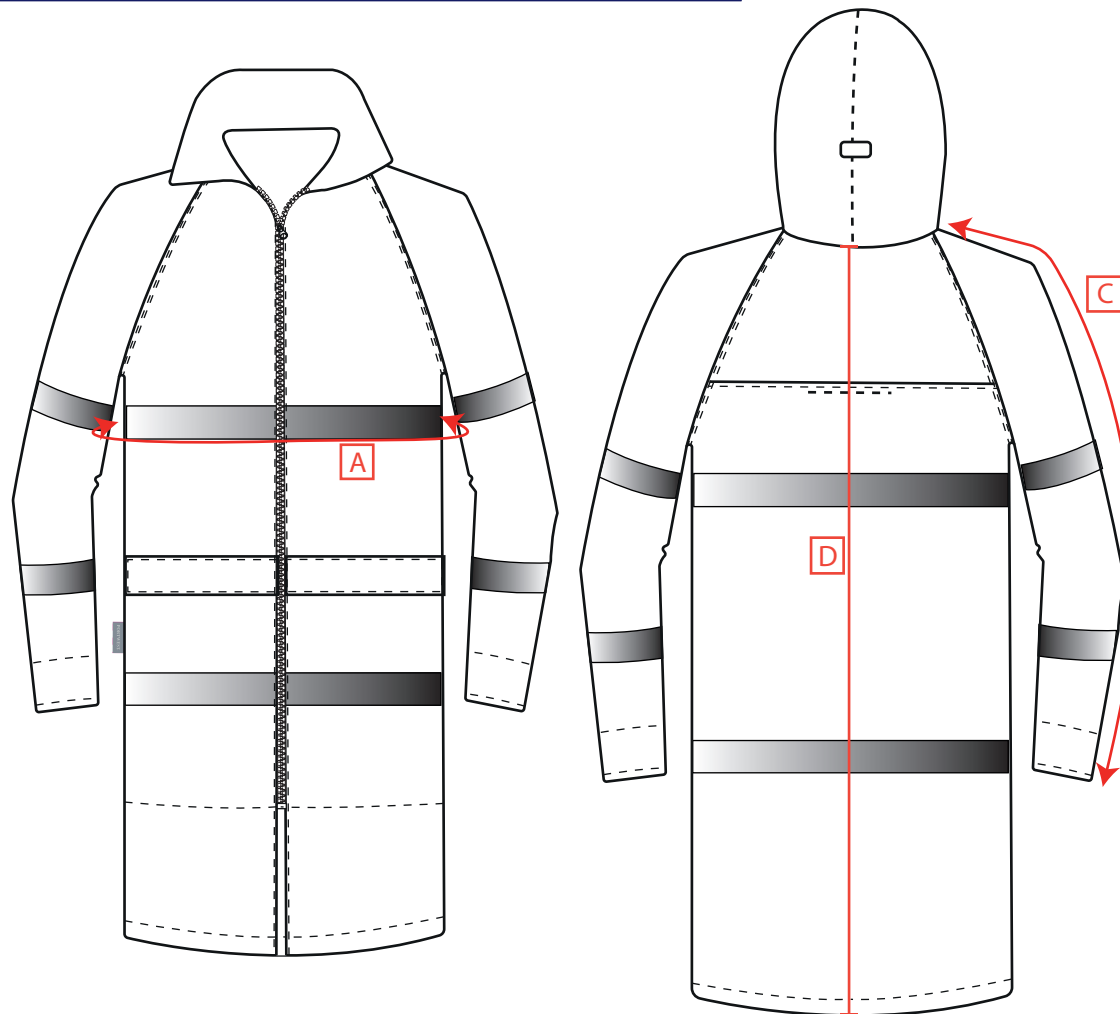

STYLE NO: F438	DESCRIPTION: Classic Iona Rain Coat
----------------	-------------------------------------

		S	M	L	XL	2XL	3XL	4XL
Chest	A	110	118	126	134	146	154	162
Collar to Cuff	C	82	83	84	85	86	87	88
Nape to Hem	D	118	119	120	121	122	123	124