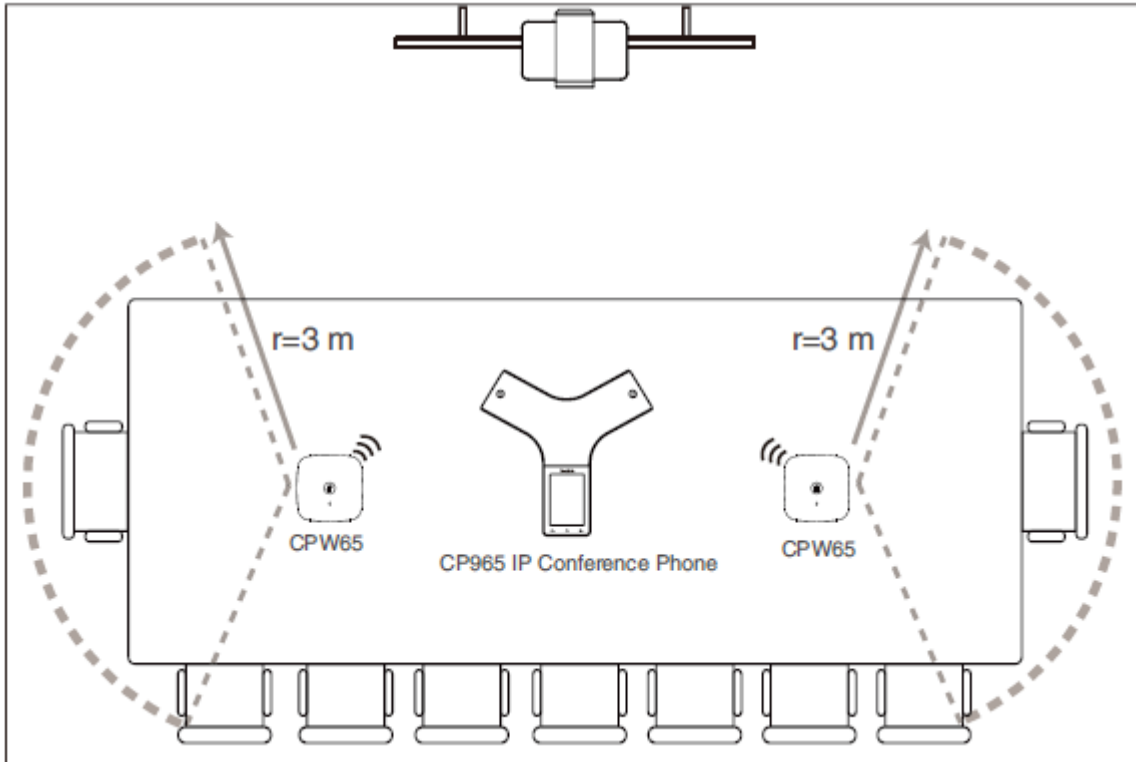

## Specifications

Specifications	Description
<p><b>Features</b></p>	<ul style="list-style-type: none"> <li>• Optimal HD voice</li> <li>• Full duplex technology</li> <li>• Muting the microphone with touchpad</li> <li>• 10-foot (3-meter) 360° voice pickup</li> <li>• Largest distance between CP965 and CPW65: 20 meters</li> <li>• 1500 mAh battery capacity</li> <li>• 13-hour talk time</li> <li>• 11-day standby time</li> </ul>
<p><b>Physical Feature</b></p>	<ul style="list-style-type: none"> <li>• Dimension (W x D x H):</li> <li>-Microphone: 78.59 mm x 78.59 mm x 15.3 mm</li> <li>-Charge Cradle: 100 mm x 60 mm x 25.8 mm</li> <li>• Operating humidity: 10-90%</li> <li>• Storage temperature: -20-60°C</li> </ul>
<p><b>DECT</b></p>	<ul style="list-style-type: none"> <li>• Frequency bands:</li> <li>1880 – 1900 MHz (Europe)</li> <li>1920 – 1930 MHz (US)</li> <li>1902 – 1906 MHz (THA)</li> <li>1910 – 1920 MHz (BA)</li> </ul>
<p><b>Package Content</b></p>	<ul style="list-style-type: none"> <li>• 2 x CP Wireless Expansion Microphone</li> <li>• Charger Cradle</li> <li>• 0.3 m Micro USB Cable</li> <li>• Quick Start Guide</li> </ul>
<p><b>Package Features</b></p>	<ul style="list-style-type: none"> <li>• Qty/CTN: 20 PCS</li> <li>• N.W/CTN: 7.368 kg</li> <li>• G.W/CTN: 7.812 kg</li> <li>• Giftbox size: 190 mm x 82 mm x 48 mm</li> <li>• Carton meas: 395 mm x 251 mm x 185 mm</li> </ul>
<p><b>Compliance</b></p>	