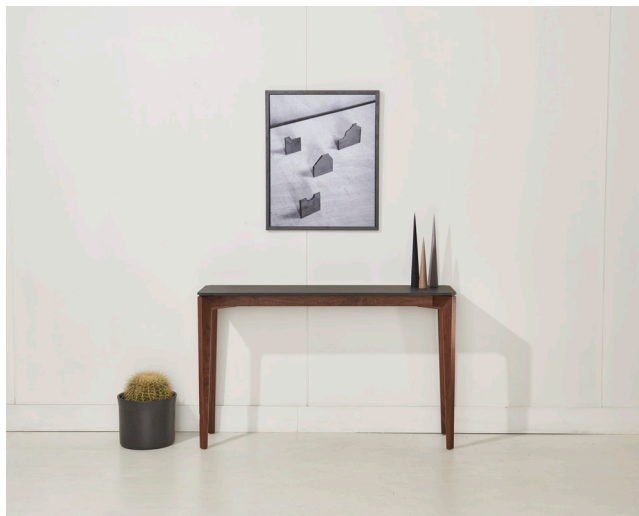

KASTELLA

Collection F45

T506F | Console

Inspirée de notre table T110, la T506 est une console raffinée et élégante. Le plateau est fait de Fenix NTM, une résine acrylique très résistante, agréable au toucher et facile d'entretien. Une pièce idéale pour les entrées encombrées.

MATÉRIAUX

Noyer noir américain

Chêne blanc américain

Érable du Québec

Chêne blanc blanchi

Fenix noir

CARACTÉRISTIQUES

- Huilé à la main ou laque à base d'eau mate selon l'essence de bois.
- Fait à la main à Montréal.

DIMENSIONS

- 50 po x 13 po/ Hauteur 30 po
- Le dessus de la console est offert en bois massif ou Fenix noir

KASTELLA

F45 collection

T506F | Console