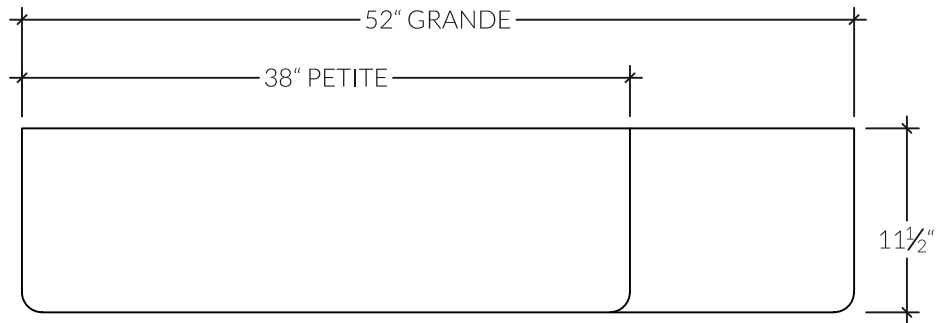

T504 | Console

La T504 fait partie de notre collection de petits meubles pouvant être emballés à plat. La console est très simple à assembler, elle se fixe au mur et s'intégrera parfaitement à votre intérieur. Cette pièce est composée de pattes tournées et d'un plateau sculpté.

DIMENSIONS

- 38 po x 11.5 po/ Hauteur 30 po
- 52 po x 11.5 po/ Hauteur 30 po

KASTELLA

Collection Filé doux

T504 | Console

VUE DE DESSUS

VUE DE FACE

VUE DE CÔTÉ