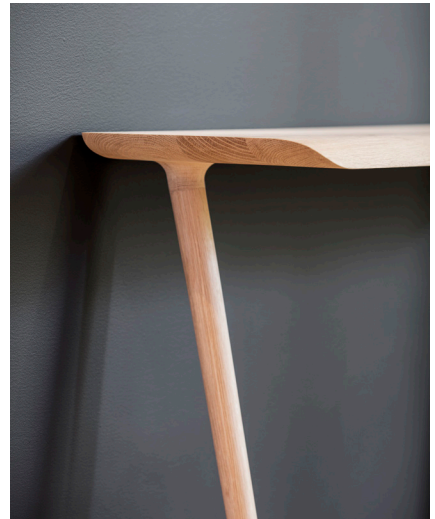

KASTELLA

Collection Filé doux

Filé doux, qui signifie sans résistance, est une collaboration entre Jason Burhop et Étienne Dugal. Sa principale caractéristique est la fluidité entre les composantes verticales et horizontales. Conçu en 2016 et gagnant de l'un des Grands Prix du Design dans la catégorie mobilier résidentiel, le tabouret C401 est la pierre angulaire de la collection.

T504 | Console

La T504 fait partie de notre collection de petits meubles pouvant être emballés à plat. La console est très simple à assembler, elle se fixe au mur et s'intégrera parfaitement à votre intérieur. Cette pièce est composée de pattes tournées et d'un plateau sculpté.

MATÉRIAUX

Noyer noir américain

Chêne blanc américain

Chêne blanc blanchi

Chêne blanc teint noir

Érable du Québec

CARACTÉRISTIQUES

- Huilé à la main ou laque à base d'eau mate selon l'essence de bois.
- Fait à la main à Montréal.

DIMENSIONS

- 38 po x 11.5 po/ Hauteur 30 po
- 52 po x 11.5 po/ Hauteur 30 po

KASTELLA

Collection Filé doux

T504 | Console

VUE DE DESSUS

VUE DE FACE

VUE DE CÔTÉ