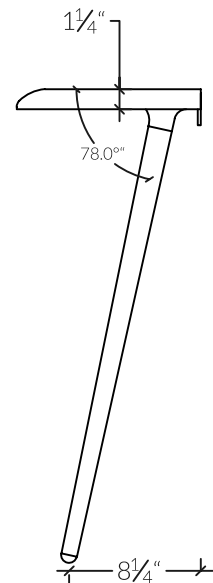

T504 | Console

La T504 fait partie de notre collection de petits meubles pouvant être emballés à plat. La console est très simple à assembler, elle se fixe au mur et s'intégrera parfaitement à votre intérieur. Cette pièce est composée de pattes tournées et d'un plateau sculpté.

DIMENSIONS

- 38 po x 11.5 po/ Hauteur 30 po
- 52 po x 11.5 po/ Hauteur 30 po

KASTELLA

Collection Filé doux

T504 | Console

VUE DE DESSUS

VUE DE FACE

VUE DE CÔTÉ