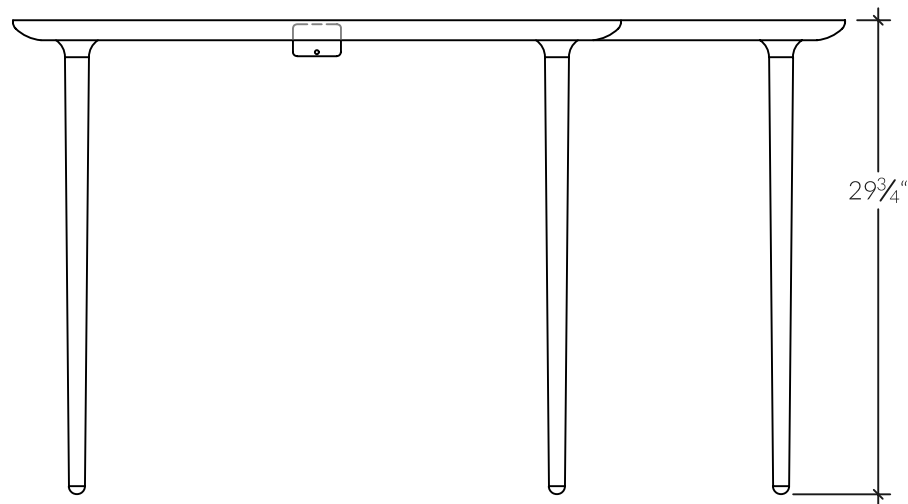

KASTELLA

Collection Filé doux

Filé doux, qui signifie sans résistance, est une collaboration entre Jason Burhop et Étienne Dugal. Sa principale caractéristique est la fluidité entre les composantes verticales et horizontales. Conçu en 2016 et gagnant de l'un des Grands Prix du Design dans la catégorie mobilier résidentiel, le tabouret C401 est la pierre angulaire de la collection.

T504 | Console

La T504 fait partie de notre collection de petits meubles pouvant être emballés à plat. La console est très simple à assembler, elle se fixe au mur et s'intégrera parfaitement à votre intérieur. Cette pièce est composée de pattes tournées et d'un plateau sculpté.

DIMENSIONS

- 38 po x 11.5 po/ Hauteur 30 po
- 52 po x 11.5 po/ Hauteur 30 po

KASTELLA

Collection Filé doux

T504 | Console

VUE DE DESSUS

VUE DE FACE

VUE DE CÔTÉ