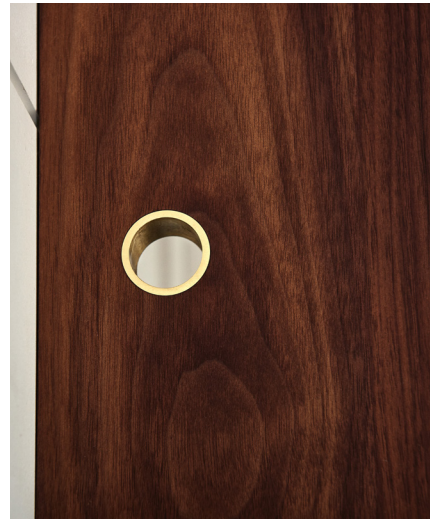

KASTELLA

Collection Filé doux

Filé doux, qui signifie sans résistance, est une collaboration entre Jason Burhop et Étienne Dugal. Sa principale caractéristique est la fluidité entre les composantes verticales et horizontales. Conçu en 2016 et gagnant de l'un des Grands Prix du Design dans la catégorie mobilier résidentiel, le tabouret C401 est la pierre angulaire de la collection.

T406 | Bureau

Le T406 fait partie de notre collection pouvant être emballée à plat. Le bureau est facile à assembler et offert en 2 dimensions. Cette pièce comporte des pattes tournées, un plateau sculpté et un anneau en laiton intégré pour vous permettre de passer les fils encombrants.

MATÉRIAUX

Noyer noir américain

Chêne blanc américain

Chêne blanc blanchi

Chêne blanc teint noir

Érable du Québec

CARACTÉRISTIQUES

- Huilé à la main ou laque à base d'eau mate selon l'essence de bois.
- Fait à la main à Montréal.

DIMENSIONS

- 38 po x 18 po/ Hauteur 30 po
- 52 po x 18 po/ Hauteur 30 po

KASTELLA

Collection Filé doux

T406 | Bureau