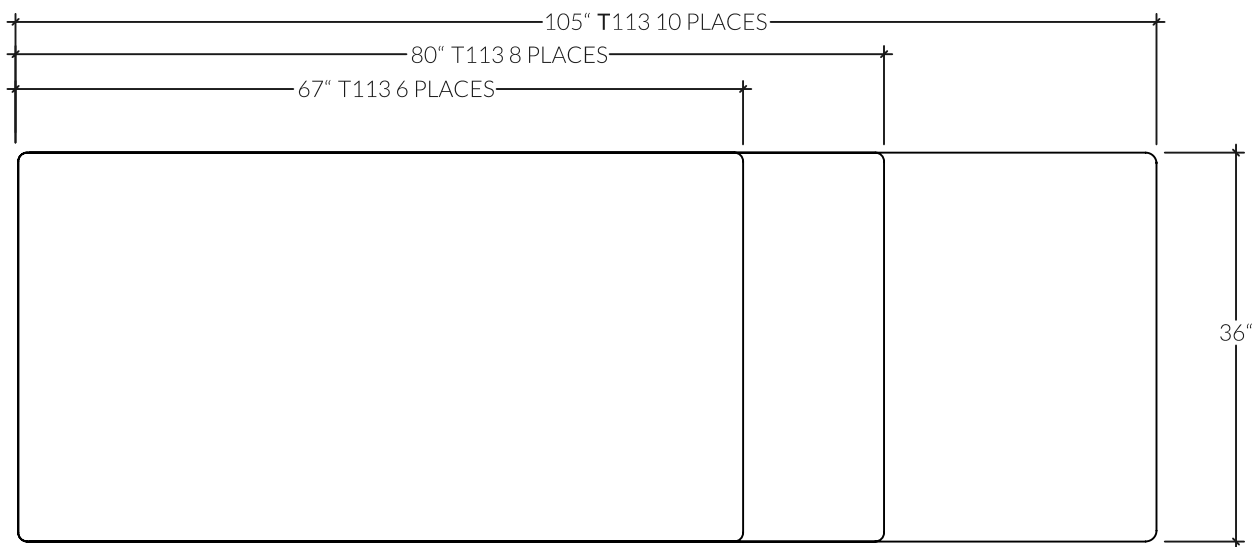

KASTELLA

Collection Cove

T113 | Table de salle à manger

VUE DE DESSUS