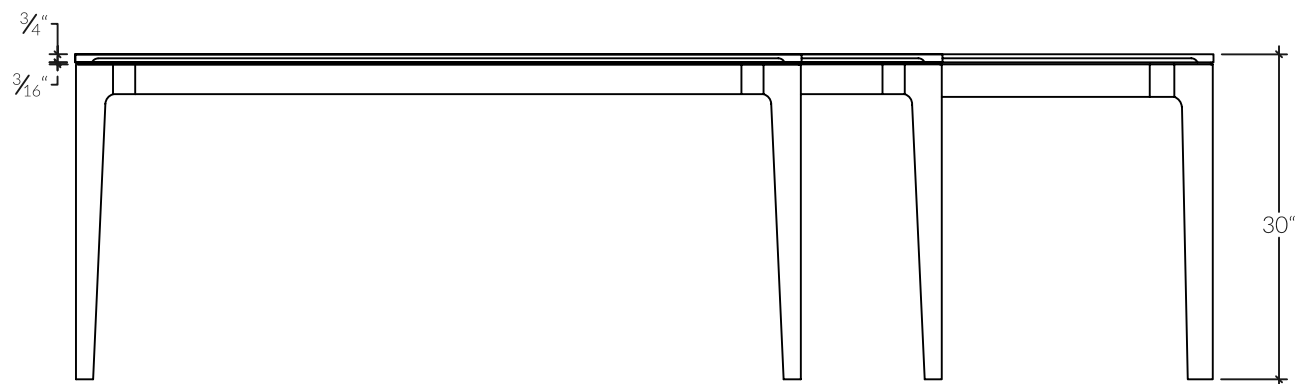

KASTELLA

Collection Cove

T113 | Table de salle à manger

VUE DE FACE