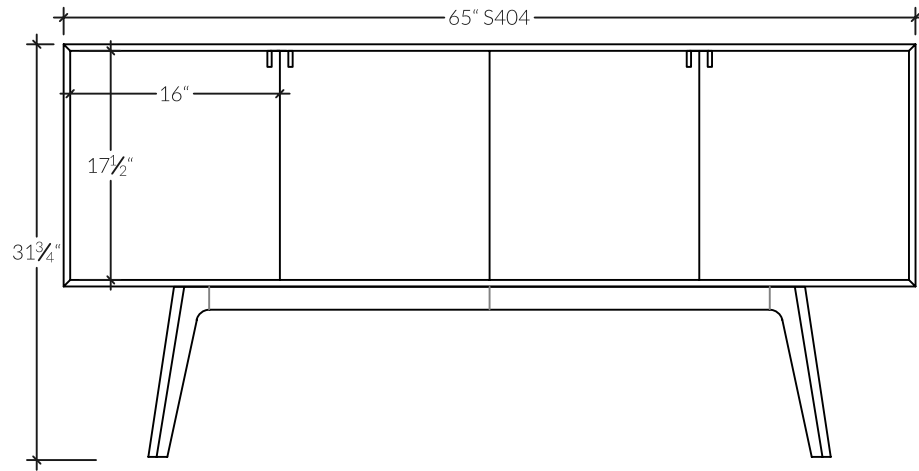

S404 | Buffet

Le S404 est un buffet en bois massif d'inspiration scandinave. Les 4 portes révèlent 2 tiroirs intérieurs et des étagères. En modifiant les essences de bois, sa base, offerte également en métal, et ses poignées, ce buffet peut s'adapter à tous les décors.

DIMENSIONS

- Standard: 65 po x 17.5 po/ Hauteur 31 po
- La base est offerte en bois massif ou en placage de laiton brossé
- Dimensions sur mesure offertes

KASTELLA

Collection Shift

S404 | Buffet

VUE DE FACE