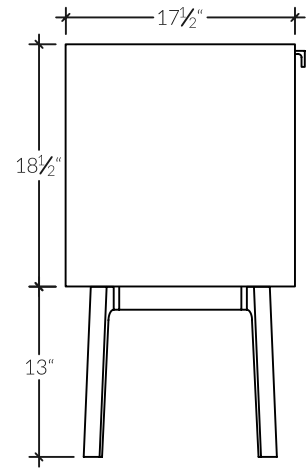

DIMENSIONS

- Standard: 65 po x 17.5 po/ Hauteur 31 po
- La base est offerte en bois massif ou en placage de laiton brossé
- Dimensions sur mesure offertes

KASTELLA

Collection Shift

S404 | Buffet

VUE DE FACE