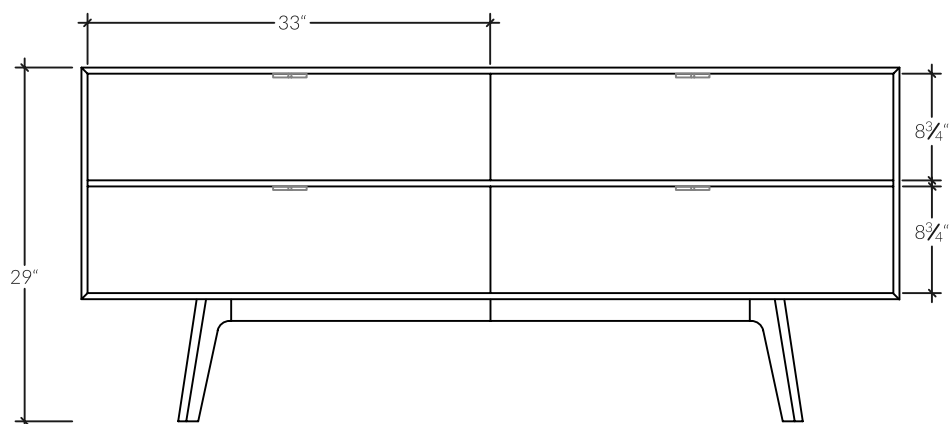

S108 | Commode

La S108 est une commode en bois massif avec 4 tiroirs profonds en queue d'aronde. Les poignées sont personnalisables et la base est offerte en bois massif ou en laiton. La S108 sera très différente en fonction de l'essence de bois et des finitions choisies.

DIMENSIONS

- Standard: 67 po x 18 po / Hauteur 29 po
- La base est offerte en bois massif ou en placage de laiton brossé
- Dimensions sur mesure offertes

KASTELLA

Collection Shift

S108 | Commode

VUE DE FACE