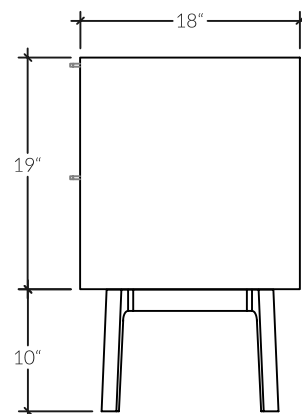

S108 | Commode

La S108 est une commode en bois massif avec 4 tiroirs profonds en queue d'aronde. Les poignées sont personnalisables et la base est offerte en bois massif ou en laiton. La S108 sera très différente en fonction de l'essence de bois et des finitions choisies.

DIMENSIONS

- Standard: 67 po x 18 po / Hauteur 29 po
- La base est offerte en bois massif ou en placage de laiton brossé
- Dimensions sur mesure offertes

KASTELLA

Collection Shift

S108 | Commode

VUE DE FACE