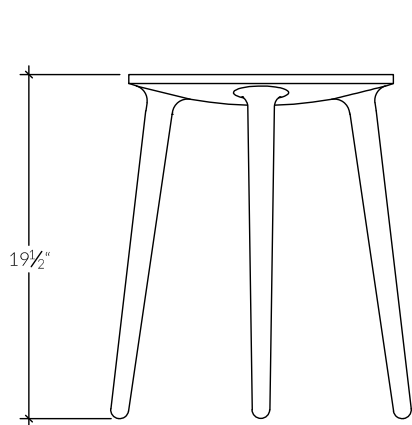

C401B | Tabouret bas

La toute dernière nouveauté à la famille de tabourets C401 est une version possédant hauteur chaise de 19 pouces qui possède la même forme sphérique qui transitionne aisément en pattes arrondies. Conçue avec un esprit de versatilité, ce tabouret fonctionnel peut également servir de table de chevet ou de table d'appoint.

DIMENSIONS

- 15 po ø / Hauteur 19 po

KASTELLA

Collection Filé Doux
C401B | Tabouret bas

VUE DE FACE

VUE DE DESSUS