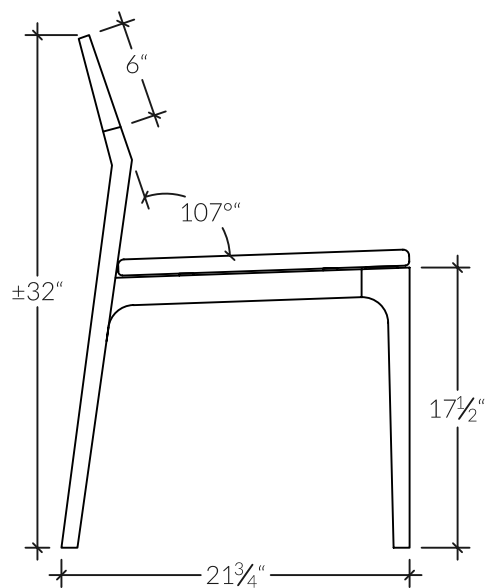

C205 | Chaise

La C205 est une chaise en bois massif fabriquée à la main. Elle est à la fois robuste et d'apparence légère. L'assise courbée en contreplaqué procure du confort, malgré le mince rembourrage, et souligne l'élégance de ses formes.

DIMENSIONS

- 18 po x 22 po/ Hauteur 32 po

KASTELLA

Shift collection

C205 | Chaise

VUE DE FACE

VUE DE CÔTÉ