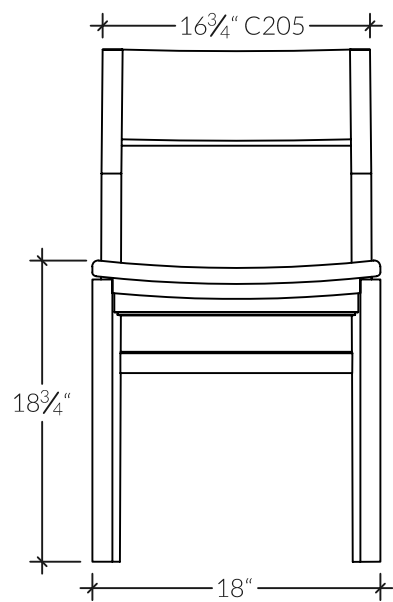

C205 | Chaise

La C205 est une chaise en bois massif fabriquée à la main. Elle est à la fois robuste et d'apparence légère. L'assise courbée en contreplaqué procure du confort, malgré le mince rembourrage, et souligne l'élégance de ses formes.

DIMENSIONS

- 18 po x 22 po/ Hauteur 32 po

KASTELLA

Shift collection

C205 | Chaise

VUE DE FACE

VUE DE CÔTÉ