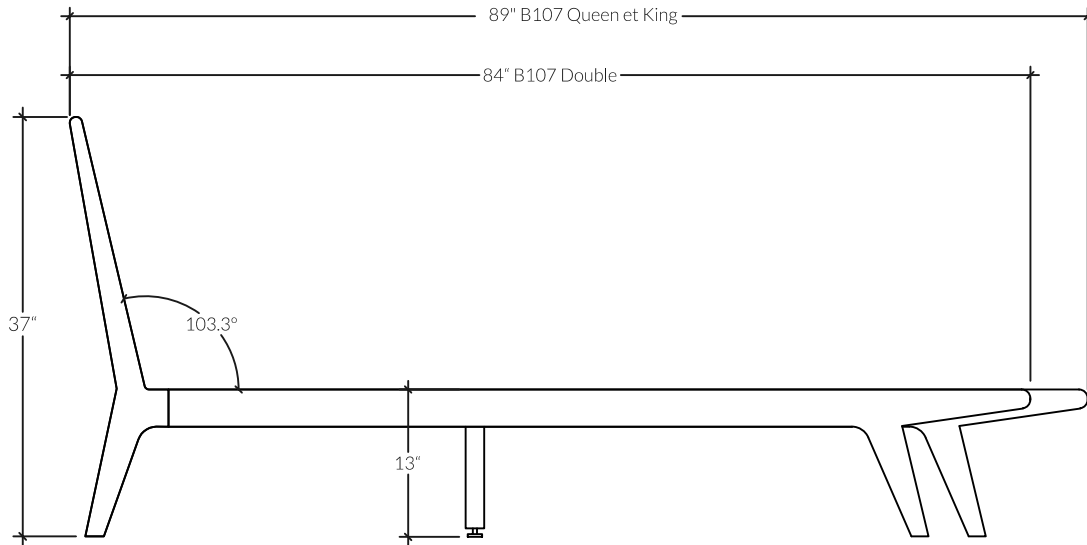

B107 | Lit

Le B107 se caractérise par ses lignes épurées et sobres. Notre but était de créer un lit en bois massif à la fois intemporel, léger et robuste. La tête de lit est légèrement inclinée le rendant ainsi très confortable pour y déposer un oreiller et flâner au lit.

DIMENSIONS

- Double : 84 po x 57 po, H 37 po
- Queen : 89 po x 63 po, H 37 po
- King : 89 po x 79 po, H 37 po

KASTELLA

Collection Shift

B107 | Lit

VUE DE CÔTÉ

VUE DE FACE