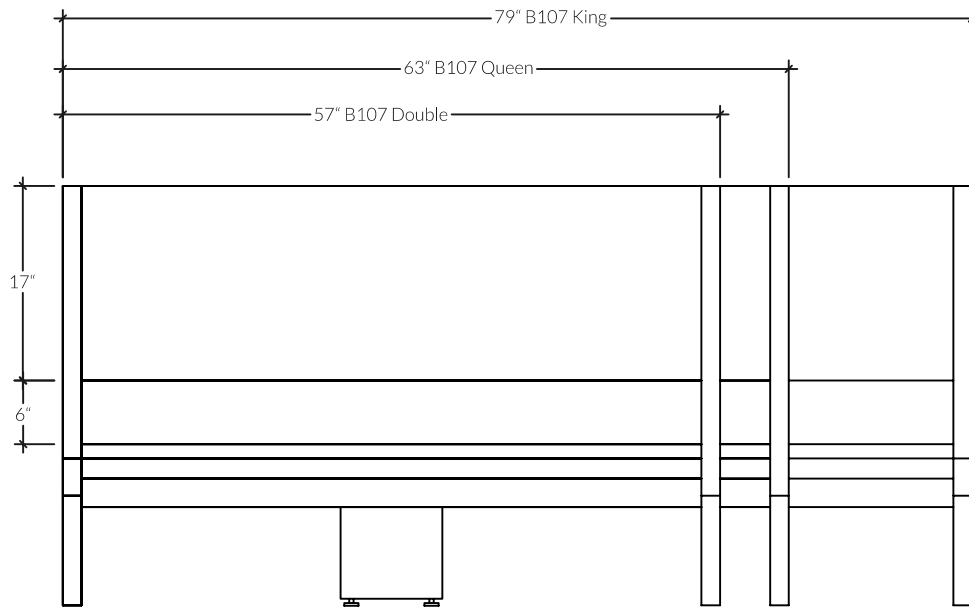

B107 | Lit

Le B107 se caractérise par ses lignes épurées et sobres. Notre but était de créer un lit en bois massif à la fois intemporel, léger et robuste. La tête de lit est légèrement inclinée le rendant ainsi très confortable pour y déposer un oreiller et flâner au lit.

DIMENSIONS

- Double : 84 po x 57 po, H 37 po
- Queen : 89 po x 63 po, H 37 po
- King : 89 po x 79 po, H 37 po

KASTELLA

Collection Shift

B107 | Lit

VUE DE CÔTÉ

VUE DE FACE