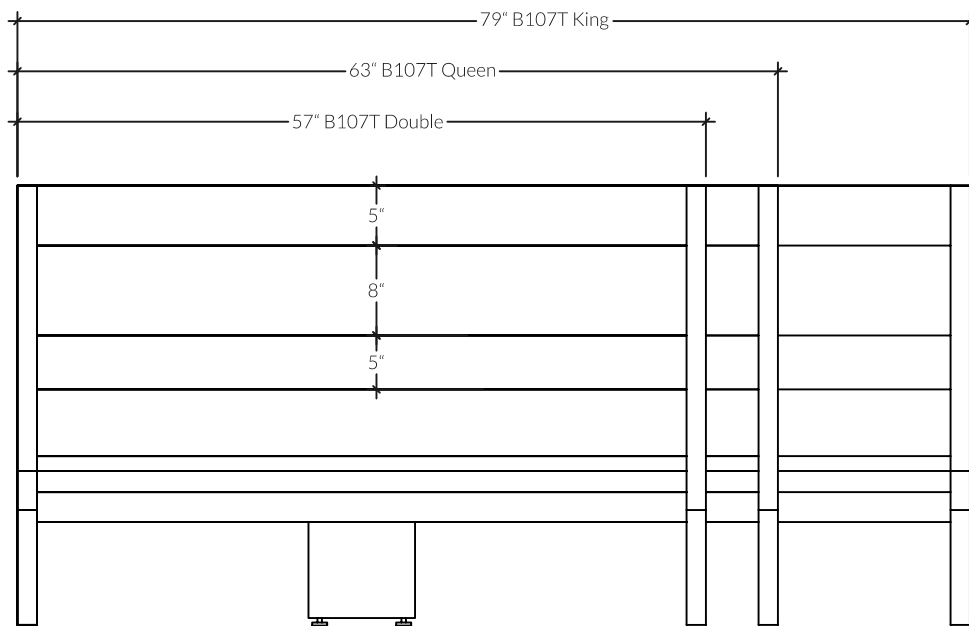

DIMENSIONS

- Double avec coussin rembourré : 88 po x 57 po, H 40 po
- Queen avec coussin rembourré : 93 po x 63 po, H 40 po
- King avec coussin rembourré : 93 po x 79 po, H 40 po

KASTELLA

Collection Shift

B107T | Lit

VUE DE CÔTÉ

VUE DE FACE