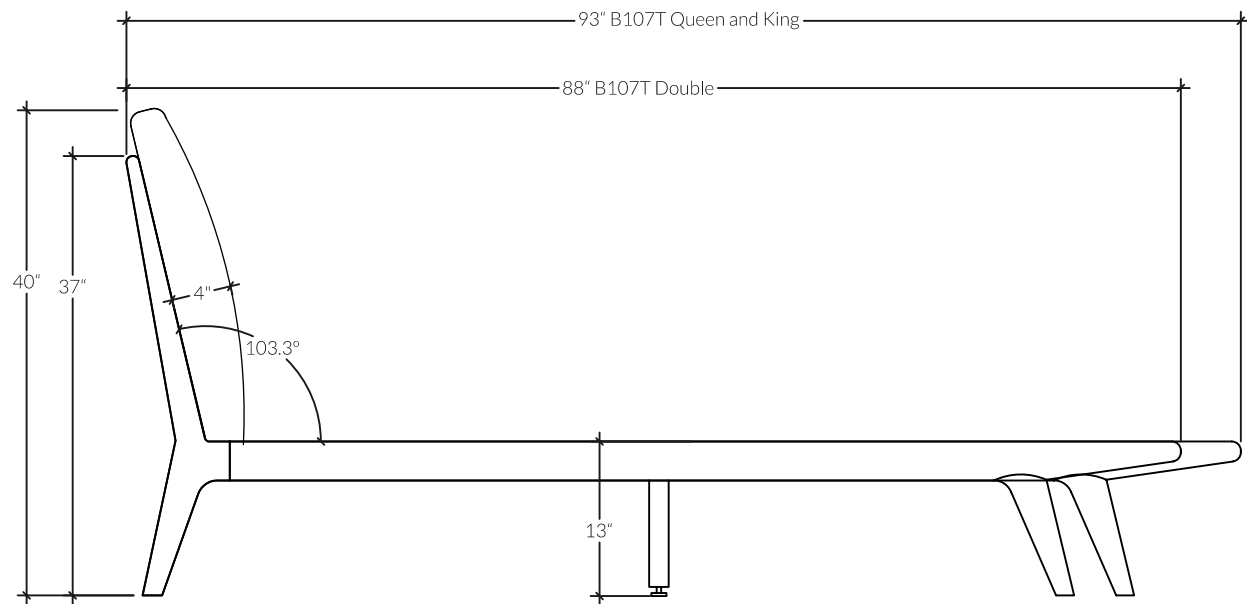

B107T | Lit

Le B107T se caractérise par ses lignes épurées et sobres. Notre but était de créer un lit en bois massif à la fois intemporel, léger et robuste. Dans cette version, le coussin est déposé contre la tête de lit en bois massif, pour plus de confort et un meilleur soutien.

DIMENSIONS

- Double avec coussin rembourré : 88 po x 57 po, H 40 po
- Queen avec coussin rembourré : 93 po x 63 po, H 40 po
- King avec coussin rembourré : 93 po x 79 po, H 40 po

KASTELLA

Collection Shift

B107T | Lit

VUE DE CÔTÉ

VUE DE FACE