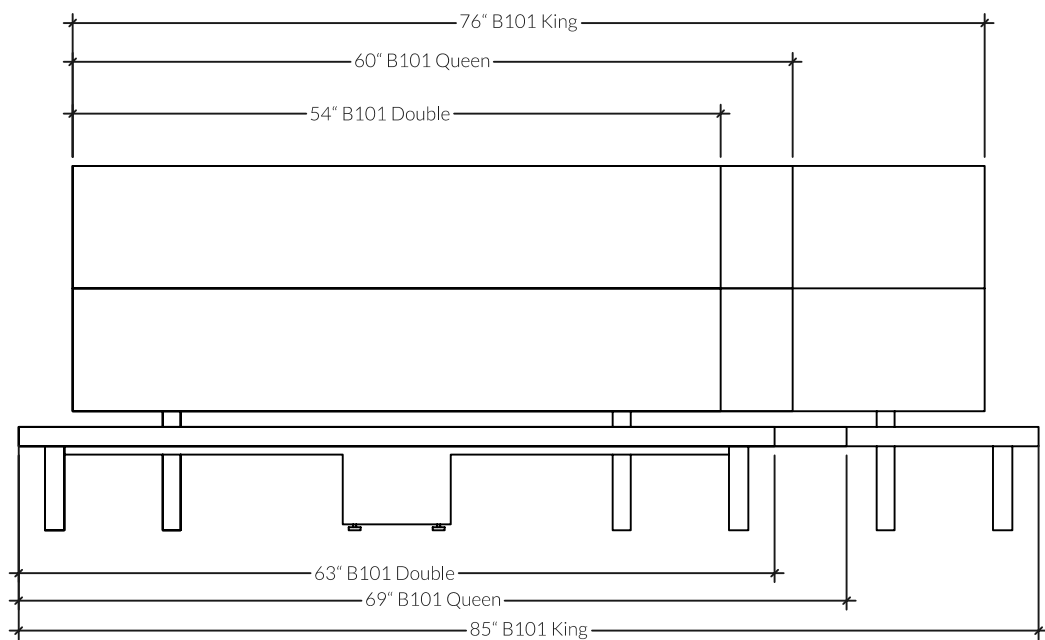

KASTELLA

Collection Bremen

B101 | Lit

VUE DE CÔTÉ

VUE DE FACE