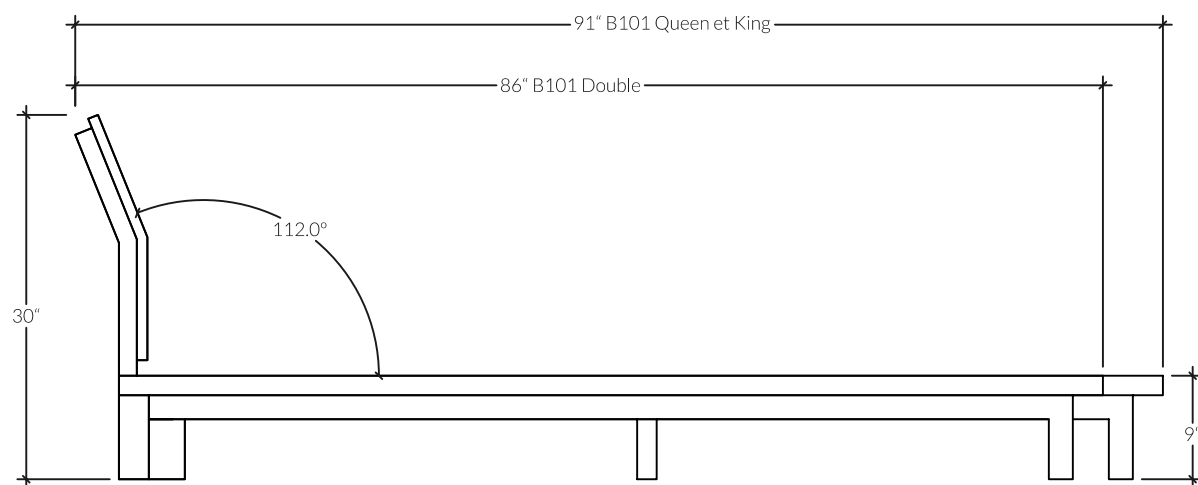

KASTELLA

Collection Bremen

B101 | Lit