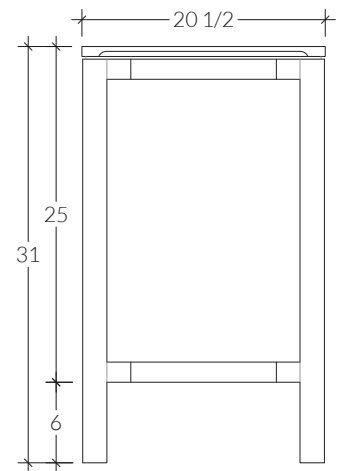

KASTELLA

S109 | Commode Cove

VUE PLAN

VUE AVANT

VUE CÔTÉ