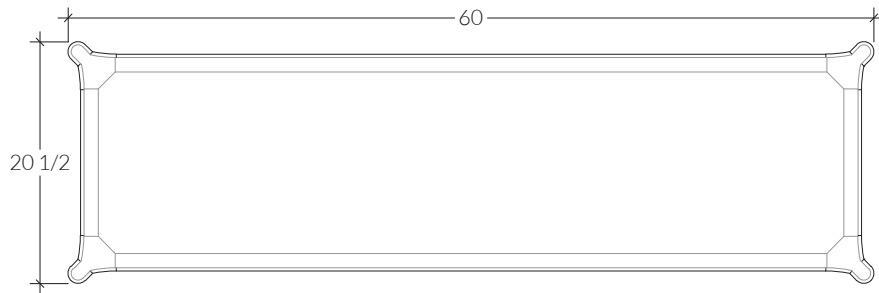

KASTELLA

S109 | Commode Cove

VUE PLAN