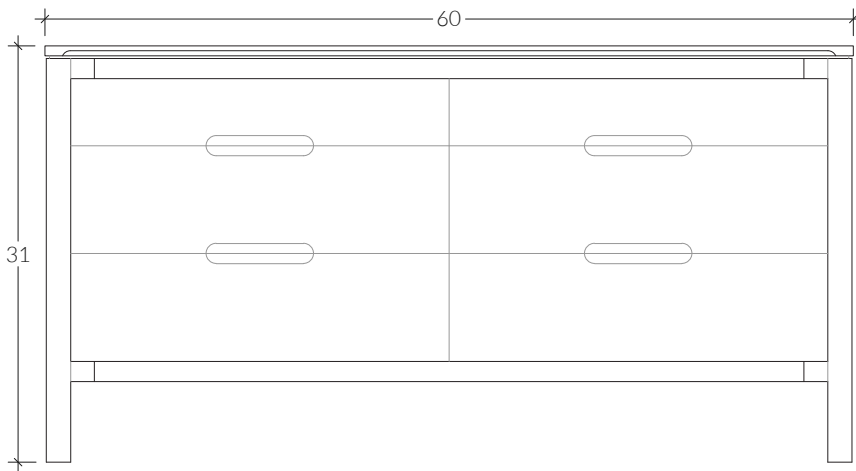

KASTELLA

S109 | Commode Cove

VUE PLAN

VUE AVANT

VUE CÔTÉ