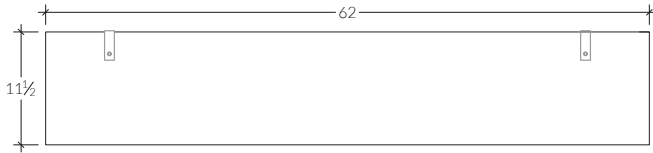

KASTELLA

S304R | Bibliothèque

VUE PLAN