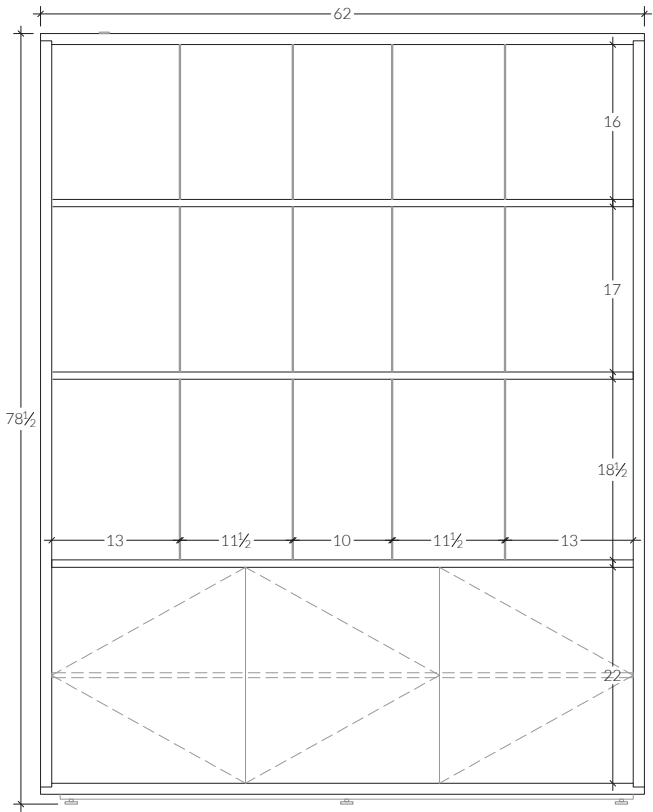

KASTELLA

S304R | Bibliothèque

VUE PLAN

VUE AVANT

VUE CÔTÉ