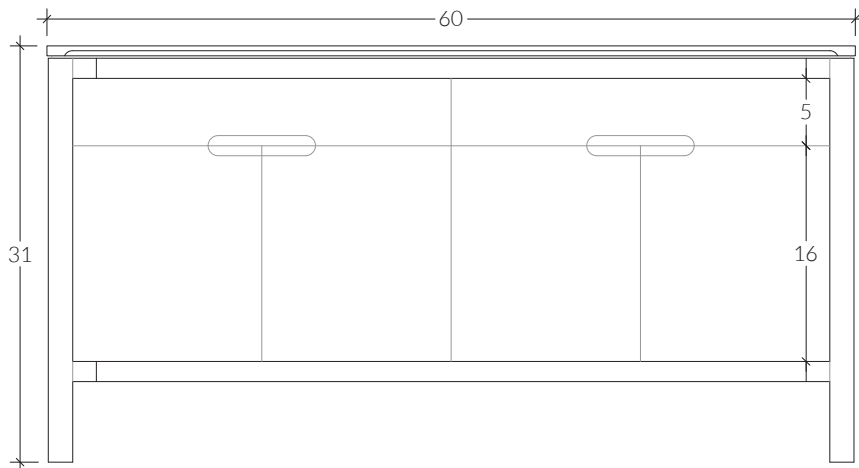

KASTELLA

S405 | Buffet Cove

VUE PLAN

VUE AVANT

VUE CÔTÉ