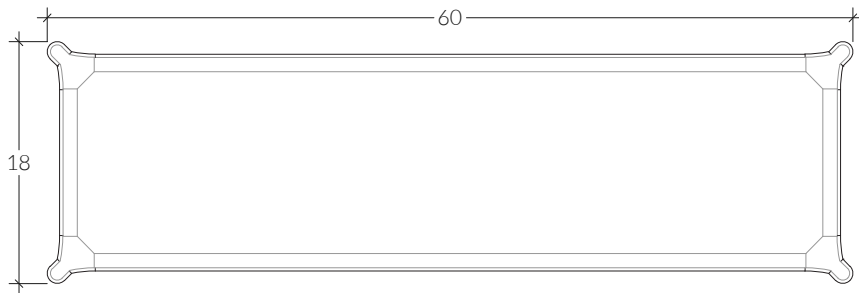

KASTELLA

S405 | Buffet Cove

VUE PLAN