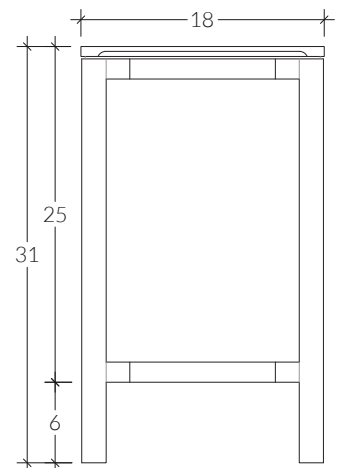

KASTELLA

S405 | Buffet Cove

VUE PLAN

VUE AVANT

VUE CÔTÉ