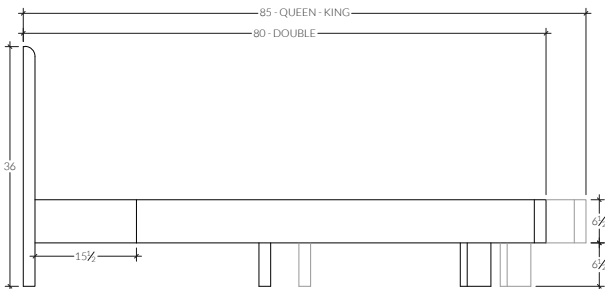

#### SPÉCIFICATIONS

- Double: 80 in x 103 in - H 36 in
- Queen: 85 in x 109 in - H 36 in
- King: 85 in x 125 in - H 36 in
- Chevets: 22 in x 15.5 in - H 6.5 in

## B108 | Lit en bois massif incurvé

VUE PLAN

VUE AVANT

VUE CÔTÉ