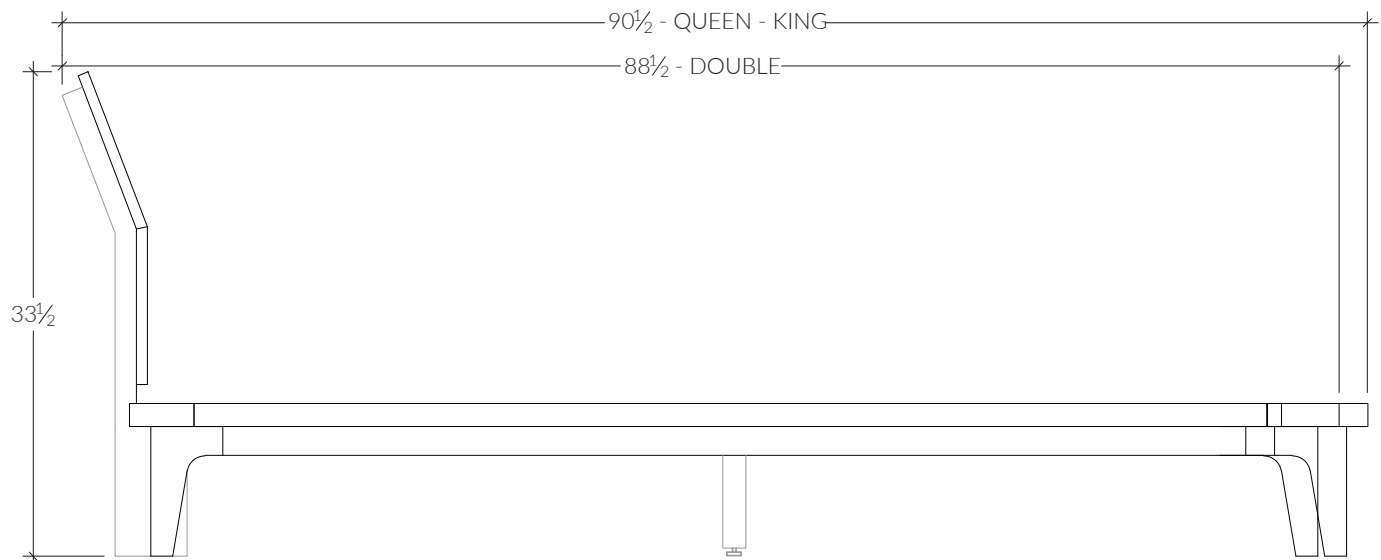

VUE AVANT

VUE CÔTÉ