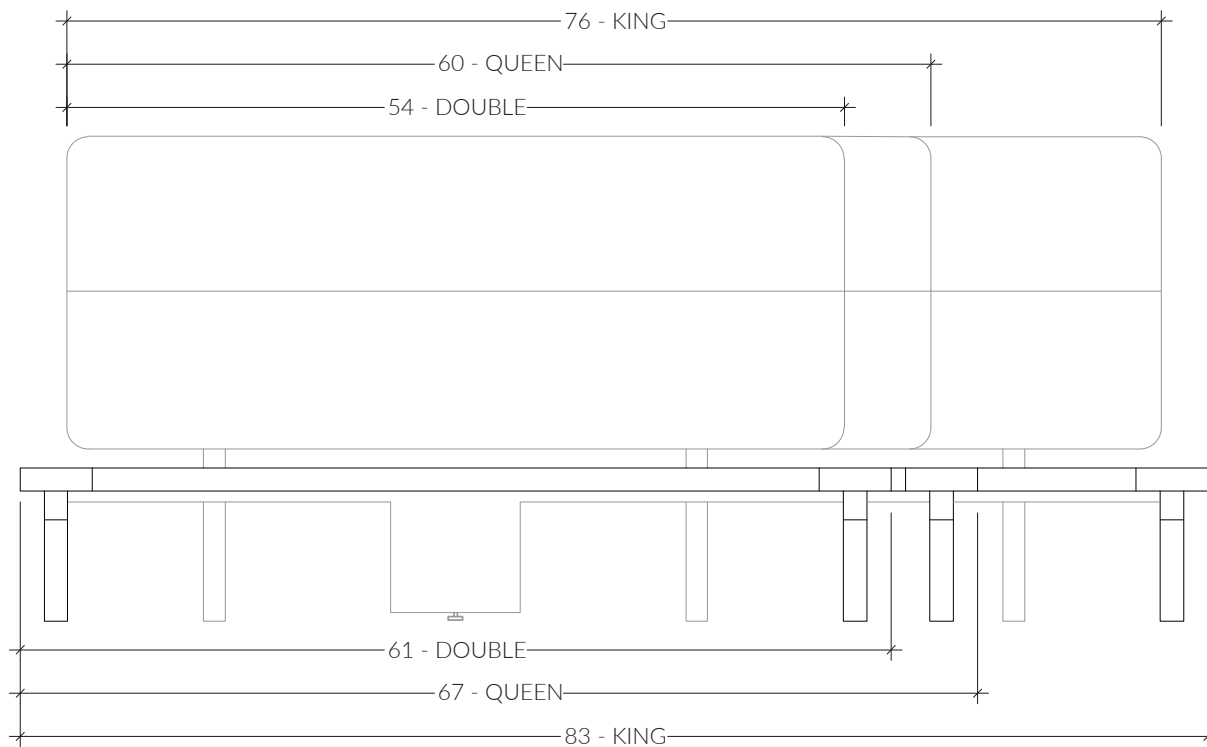

KASTELLA

B102 | Lit plateforme arrondi