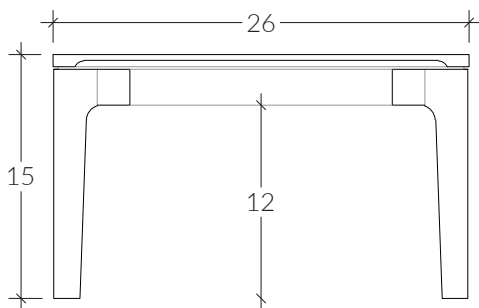

SPÉCIFICATIONS

- 52 po x 26 po x 18 po
- Sur-mesure disponible

ESSENCE DE BOIS

Érable du Québec Chêne Blanc Chêne Blanc blanchi Noyer Américain Noyer Sélect

OPTIONS PLACAGE DE FENIX

Beige Arizona

Nero Ingo

Grigio Bromo

Verde Comodoro

- Huilé à la main ou laque à base d'eau selon l'essence de bois
- Plateau en placage de Fenix ou bois massif

KASTELLA

T213R | Table à café rectangulaire

VUE PLAN

VUE AVANT

VUE CÔTÉ