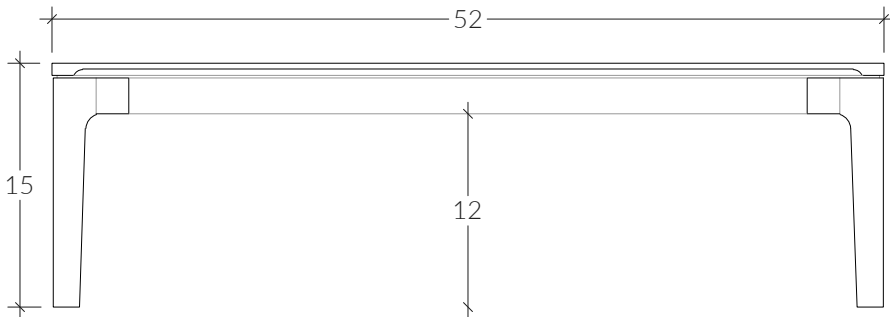

SPÉCIFICATIONS

- 52 po x 26 po x 18 po
- Sur-mesure disponible

ESSENCE DE BOIS

Érable du Québec Chêne Blanc Chêne Blanc blanchi Noyer Américain Noyer Sélect

OPTIONS PLACAGE DE FENIX

Beige Arizona

Nero Ingo

Grigio Bromo

Verde Comodoro

- Huilé à la main ou laque à base d'eau selon l'essence de bois
- Plateau en placage de Fenix ou bois massif

KASTELLA

T213R | Table à café rectangulaire

VUE PLAN

VUE AVANT

VUE CÔTÉ