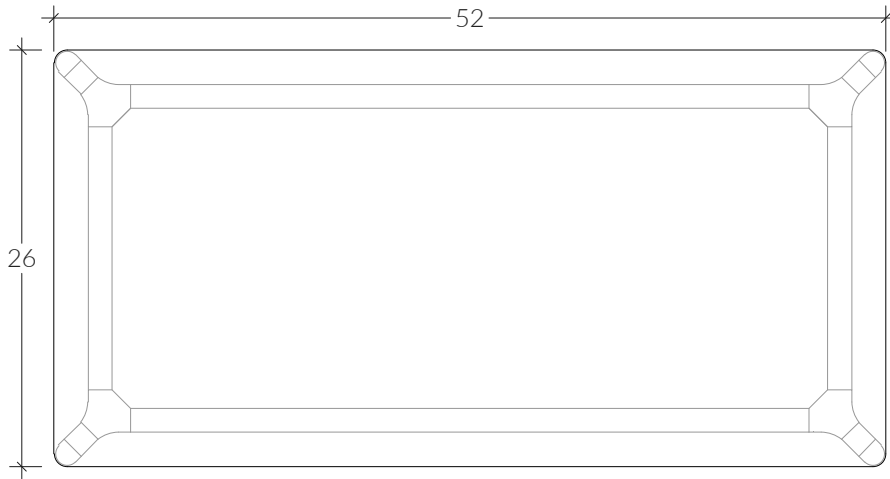

KASTELLA

T213R | Table à café rectangulaire

VUE PLAN