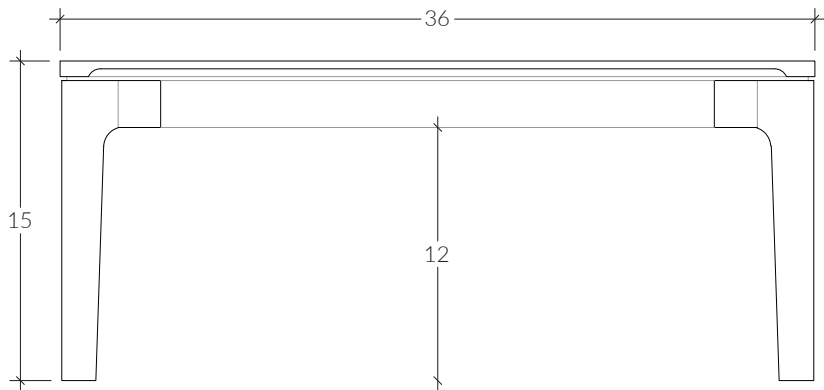

#### SPÉCIFICATIONS

- 36 po x 36 po x 18 po
- Sur-mesure disponible

## T213C | Table à café carrée

VUE PLAN

VUE AVANT