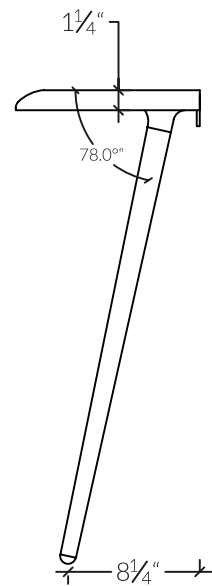

### T504 | Console

La T504 fait partie de notre collection de petits meubles pouvant être emballés à plat. La console est très simple à assembler, elle se fixe au mur et s'intégrera parfaitement à votre intérieur. Cette pièce est composée de pattes tournées, d'un plateau sculpté et d'un anneau en laiton intégré qui vous permet de cacher les fils encombrants.

### DIMENSIONS

- 38 po x 11.5 po/ Hauteur 30 po
- 52 po x 11.5 po/ Hauteur 30 po

# KASTELLA

Filé doux collection

T504 | Console

VUE DE DESSUS

VUE DE FACE

VUE DE CÔTÉ