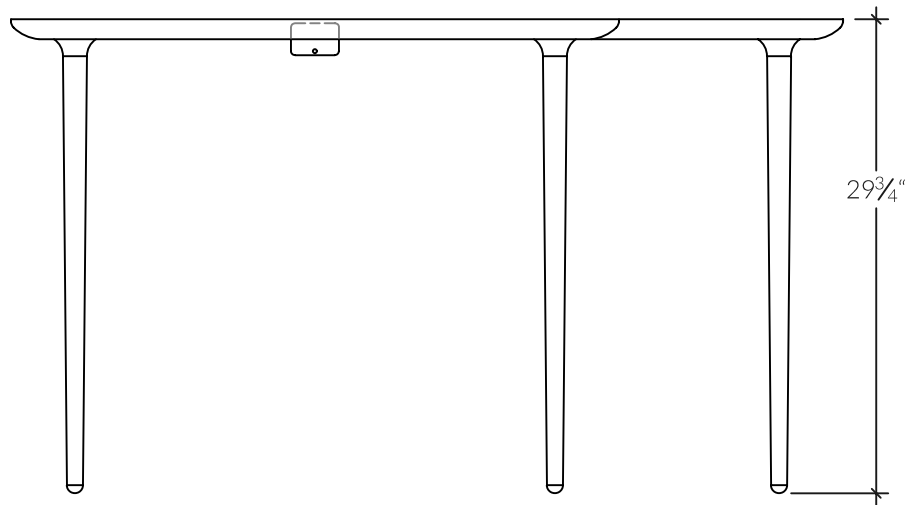

KASTELLA

Filé doux collection

T504 | Console

VUE DE FACE