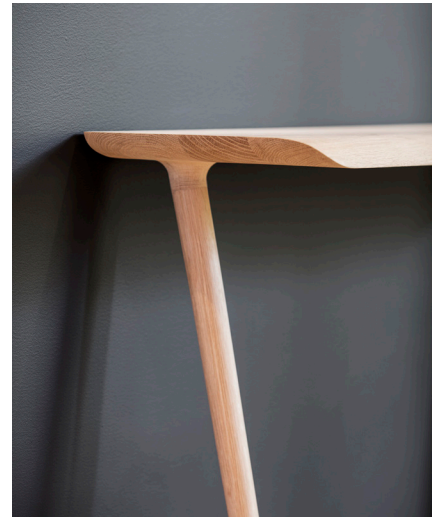

### T504 | Console

La T504 fait partie de notre collection de petits meubles pouvant être emballés à plat. La console est très simple à assembler, elle se fixe au mur et s'intégrera parfaitement à votre intérieur. Cette pièce est composée de pattes tournées, d'un plateau sculpté et d'un anneau en laiton intégré qui vous permet de cacher les fils encombrants.

### DIMENSIONS

- 38 po x 11.5 po/ Hauteur 30 po
- 52 po x 11.5 po/ Hauteur 30 po

# KASTELLA

Filé doux collection

T504 | Console

VUE DE DESSUS

VUE DE FACE

VUE DE CÔTÉ