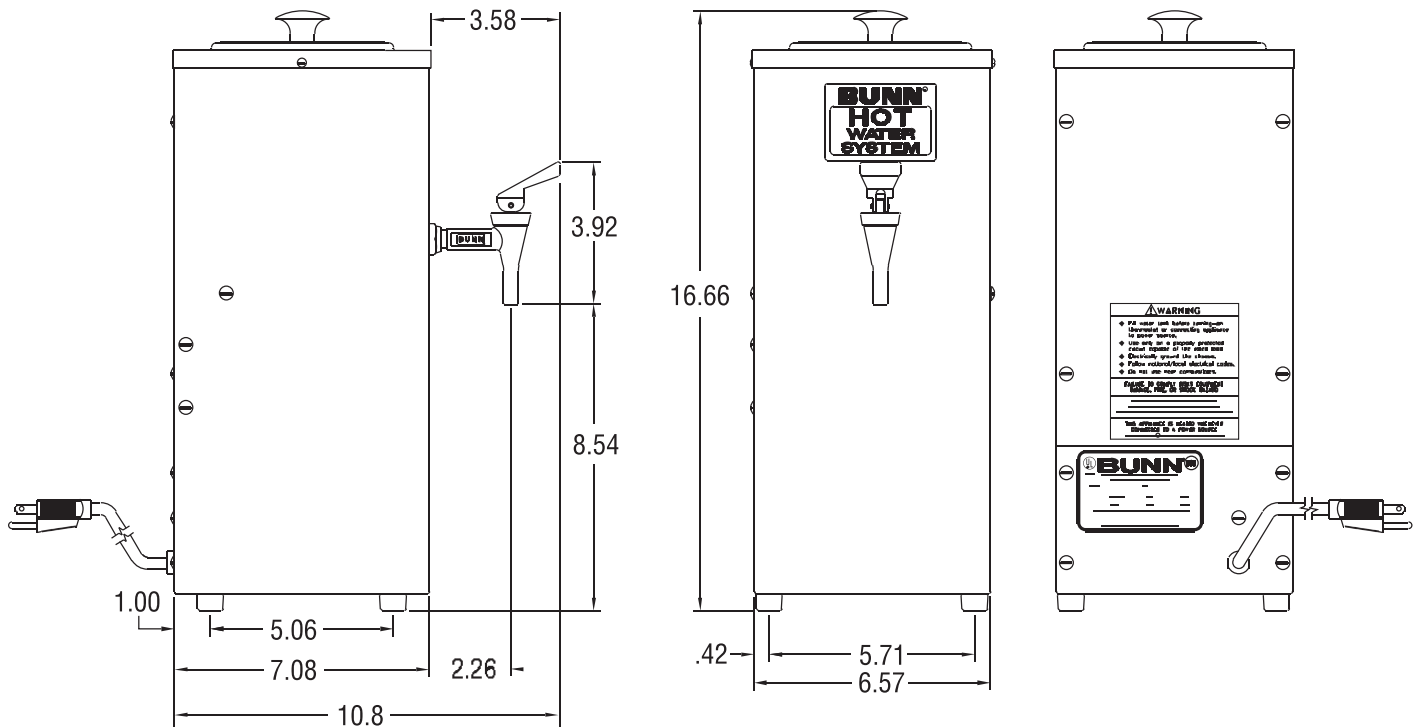

#### Modèle OHW

Dimensions: 16,9 po H x 6,5 po L x 10,8 po P  
(42,9cm H x 16,8cm L x 27,4cm P)

Pour les fiches techniques ou pour obtenir de plus amples renseignements, veuillez consulter notre site Web, à l'adresse [www.bunn.com](http://www.bunn.com).

# Spécifications

Modèle	No. de produit	Tension Réelle	Inten- sité	Puissance de l'élément totale	Puissance totale	°F / °C Réglage	Capacité	Volume (pi³/m³)	Poids (lb/kg)	Cordon d'alimen- tation
OHW	02550.6000	120	8,7	1000	1040	200 / 93,3	Modèle à verseur	1,9 / ,034	12 / 5,4	Oui*

\*Cordon d'alimentation (NEMA 5-15P) sur les modèle 15 A, 120 V.

Électricité : Le modèle nécessite un raccordement à un circuit bifilaire mis à la terre, 120 V monophasé, 60 Hz

Tuyauterie : Requierit aucun raccordement de tuyauterie.